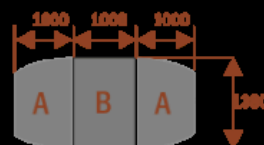

nr artykułu	nr artykułu
Segmenty: Medison segment A	Medison segment B
nr artykułu 15101	nr artykułu 15102
Przykładowe aranżacje:	
Medison 6 Około 70 cm na osobę A - 2 segmenty Pomieści 6 osób	nr artykułu 15103
Medison 10 Około 70 cm na osobę A - 2 segmenty B - 1 segment Pomieści 10 osób	15104
Medison 14 Około 70 cm na osobę A - 2 segmenty B - 2 segmenty Pomieści 14 osób	15105
Medison 18 Około 70 cm na osobę A - 2 segmenty B - 3 segmenty Pomieści 18 osób	15106
Medison 22 Około 70 cm na osobę A - 2 segmenty B - 4 segmenty Pomieści 22 osoby	15107