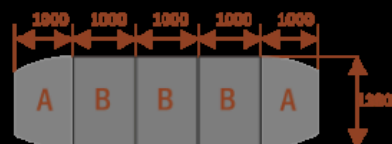

nr artykułu	nr artykułu
Segmenty: Medison segment A	Medison segment B
nr artykułu 15101	nr artykułu 15102
Przykładowe aranżacje:	
Medison 6 Około 70 cm na osobę A - 2 segmenty Pomieści 6 osób	nr artykułu 15103
Medison 10 Około 70 cm na osobę A - 2 segmenty B - 1 segment Pomieści 10 osób	15104
Medison 14 Około 70 cm na osobę A - 2 segmenty B - 2 segmenty Pomieści 14 osób	15105
Medison 18 Około 70 cm na osobę A - 2 segmenty B - 3 segmenty Pomieści 18 osób	15106
Medison 22 Około 70 cm na osobę A - 2 segmenty B - 4 segmenty Pomieści 22 osoby	15107