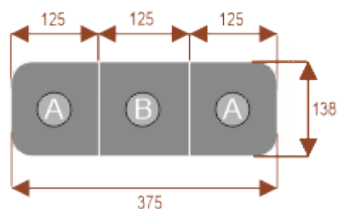

Opis produktu

Informacje o [kolorze płyty](#) i stelaża (oraz innych szczegółach) wpisz w uwagach przy zamówieniu.

Wymiary stołu ze zdjęcia:

- Długość **500cm** - możliwa lekka modyfikacja wymiarów w cenie.
- Głębokość **138cm** - możliwa lekka modyfikacja wymiarów w cenie.
- Wysokość blatu roboczego **75cm** - możliwa lekka modyfikacja wymiarów w cenie
- Stopki poziomujące
- Stelaż metalowy
- Kolor stelażu metalik , biały , czarny - lub inne do wyceny
- Możliwość dodania mediaportów

Przy większych ilościach mebli -Koszty transportu i rabaty ustalane są indywidualnie ([proszę pytać mailowo](#))

Segmenty:

segment A

segment B

Przykładowe aranżacje:

nr artykułu

Bachata 12

28101

Okolo 70 cm na osobę
A - 2 segmenty
Pomiesci 12 osób

Bachata 16

28102

Okolo 70 cm na osobę
A - 2 segmenty
B - 4 segmenty
Pomiesci 16 osób

Bachata 20

28103

Okolo 70 cm na osobę
A - 2 segmenty
B - 6 segmenty
Pomiesci 20 osób

Bachata 24

28104

Okolo 70 cm na osobę
A - 2 segmenty
B - 6 segmenty
Pomiesci 24 osób

Dobierz akcesoria

Mediaporty

Mediaport 2x230V 2xUSB

Mediaport 3x230V

Mediaport 2x230V 2xUSB HDMI RJ45