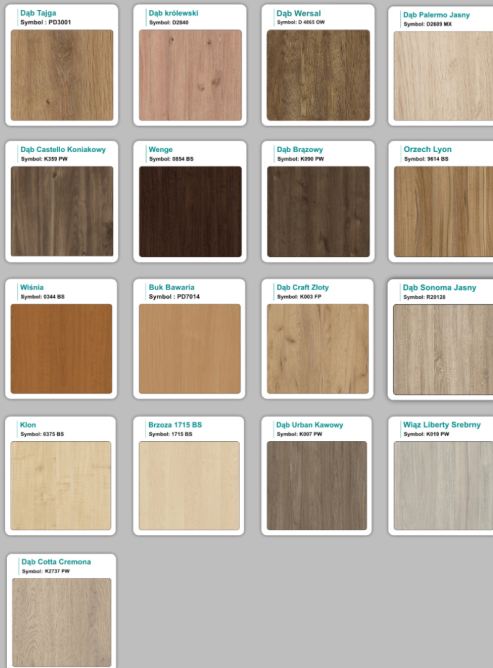

WZORNIK

Kolory standard:

Unikolory:

Kolory płyta 25mm

Unikolory płyta 25mm

WZORNIK:

Produkt posiada dodatkowe opcje:

Kolor stelaża: Szary metalik RAL9006 , Czarny , Grafitowy , Biały , Inny kolor z palety RAL do ustalenia (+ 738,00 zł)

Wzornik koloru płyty: Do ustalenia indywidualnie , Buk 25mm , Śnieżna Biel 25mm , Biel Perłowa 25mm , Dąb grafit 25mm , Dąb olejowany 25mm , Dąb sonoma jasny 25mm , Grusza 25mm , Orzech ecco 25mm , Dąb canyon 36mm (+ 1 968,00 zł), Dąb Tajga 36mm (+ 1 968,00 zł), Dąb królewski 36mm (+ 1 968,00 zł), Dąb palermo jasny 36mm (+ 1 968,00 zł), Dąb castello koniakowy 36mm (+ 1 968,00 zł), Wenge 36mm (+ 1 968,00 zł), Dąb brązowy 36mm (+ 1 968,00 zł), Orzech Lyon 36mm (+ 1 968,00 zł), Wiśnia 36mm (+ 1 968,00 zł), Buk bavaria 36mm (+ 1 968,00 zł), Dąb craft złoty 36mm (+ 1 968,00 zł), Dąb sonoma jasny 36mm (+ 1 968,00 zł), Klon 36mm (+ 1 968,00 zł), Brzoza 36mm (+ 1 968,00 zł), Dąb urban Kawowy 36mm (+ 1 968,00 zł), Wiąz liberty srebrny 36mm (+ 1 968,00 zł), Czarny mat 36mm (+ 1 968,00 zł), Antracyt 36mm (+ 1 968,00 zł), Biały połysk 36mm (+ 1 968,00 zł), Biały opal 36mm (+ 1 968,00 zł), Szary 36mm (+ 1 968,00 zł), Metalik 36mm (+ 1 968,00 zł), Beton czarny K353 RT 36mm (+ 1 968,00 zł), Light Atelier (beton jasny) 36mm (+ 1 968,00 zł)