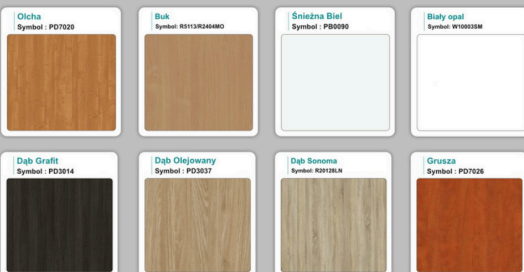

WZORNIK

Kolory standard:

Unikolory:

Kolory płyta 25mm

Unikolory płyta 25mm

WZORNIK:

Produkt posiada dodatkowe opcje:

Kolor stelaża: Szary metalik RAL9006 , Czarny , Grafitowy , Biały , Inny kolor z palety RAL do ustalenia (+ 738,00 zł)

Wzornik koloru płyty: Do ustalenia indywidualnie , Buk 25mm , Śnieżna Biel 25mm , Biel Perłowa 25mm , Dąb olejowany 25mm , Dąb sonoma jasny 25mm , Grusza 25mm , Orzech ecco 25mm , Dąb canyon 36mm (+ 1 968,00 zł) , Dąb Tajga 36mm (+ 1 968,00 zł) , Dąb królewski 36mm (+ 1 968,00 zł) , Dąb palermo jasny 36mm (+ 1 968,00 zł) , Dąb castello koniakowy 36mm (+ 1 968,00 zł) , Wenge 36mm (+ 1 968,00 zł) , Dąb brązowy 36mm (+ 1 968,00 zł) , Orzech Lyon 36mm (+ 1 968,00 zł) , Wiśnia 36mm (+ 1 968,00 zł) , Buk bavaria 36mm (+ 1 968,00 zł) , Dąb craft złoty 36mm (+ 1 968,00 zł) , Dąb sonoma jasny 36mm (+ 1 968,00 zł) , Klon 36mm (+ 1 968,00 zł) , Brzoza 36mm (+ 1 968,00 zł) , Dąb urban Kawowy 36mm (+ 1 968,00 zł) , Wiąz liberty srebrny 36mm (+ 1 968,00 zł) , Czarny mat 36mm (+ 1 968,00 zł) , Antracyt 36mm (+ 1 968,00 zł) , Biały połysk 36mm (+ 1 968,00 zł) , Biały opal 36mm (+ 1 968,00 zł) , Szary 36mm (+ 1 968,00 zł) , Metalik 36mm (+ 1 968,00 zł) , Beton czarny K353 RT 36mm (+ 1 968,00 zł) , Light Atelier (beton jasny) 36mm (+ 1 968,00 zł)