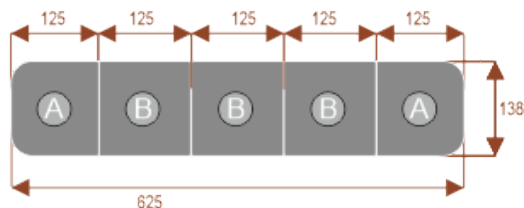

Opis produktu

Informacje o [kolorze płyty](#) i stelaża (oraz innych szczegółach) wpisz w uwagach przy zamówieniu.

Wymiary stołu ze zdjęcia:

- Długość **500cm** - możliwa lekka modyfikacja wymiarów w cenie.
- Głębokość **138cm** - możliwa lekka modyfikacja wymiarów w cenie.
- Wysokość blatu roboczego **75cm** - możliwa lekka modyfikacja wymiarów w cenie
- Stopki poziomujące
- Stelaż metalowy
- Kolor stelażu metalik , biały , czarny - lub inne do wyceny
- Możliwość dodania mediaportów

Przy większych ilościach mebli -Koszty transportu i rabaty ustalane są indywidualnie ([proszę pytać mailowo](#))

Segmenty:

segment A

segment B

Przykładowe aranżacje:

nr artykułu

Bachata 12

28101

Okolo 70 cm na osobę
A - 2 segmenty
Pomiesci 12 osób

Bachata 16

28102

Okolo 70 cm na osobę
A - 2 segmenty
B - 4 segmenty
Pomiesci 16 osób

Bachata 20

28103

Okolo 70 cm na osobę
A - 2 segmenty
B - 6 segmenty
Pomiesci 20 osób

Bachata 24

28104

Okolo 70 cm na osobę
A - 2 segmenty
B - 6 segmenty
Pomiesci 24 osób

Dobierz akcesoria

Mediaporty

Mediaport 2x230V 2xUSB

Mediaport 3x230V

Mediaport 2x230V 2xUSB HDMI RJ45