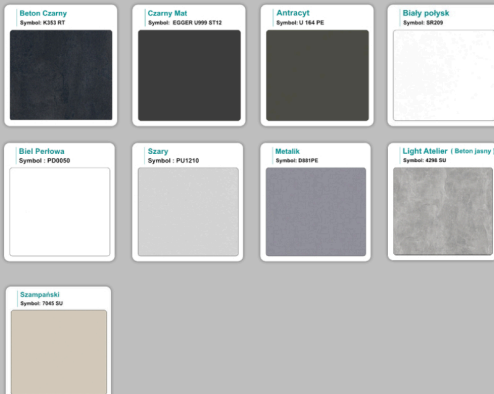

Materiał:

- **Płyta melaminowana** kolory dostępne z wzornika
- Możliwe **inne kolory** i materiały z poza wzornika

Projekt:

- Po zakupie otrzymasz projekt który możesz lekko zmienić w cenie - lub całkowicie przebudować (do wyceny)

WZORNIK

Kolory standard:

Unikolory:

Kolory płyta 25mm

Unikolory płyta 25mm

WZORNIK:

Produkt posiada dodatkowe opcje:

Kolor stelaża: Szary metalik RAL9006 , Czarny , Grafitowy , Biały , Inny kolor z palety RAL do ustalenia (+ 738,00 zł)

Wzornik koloru płyty: Do ustalenia indywidualnie , Buk 25mm , Śnieżna Biel 25mm , Biel Perłowa 25mm , Dąb olejowany 25mm , Dąb sonoma jasny 25mm , Grusza 25mm , Orzech ecco 25mm , Dąb canyon 36mm (+ 1 968,00 zł) , Dąb Tajga 36mm (+ 1 968,00 zł) , Dąb królewski 36mm (+ 1 968,00 zł) , Dąb palermo jasny 36mm (+ 1 968,00 zł) , Dąb castello koniakowy 36mm (+ 1 968,00 zł) , Wenge 36mm (+ 1 968,00 zł) , Dąb brązowy 36mm (+ 1 968,00 zł) , Orzech Lyon 36mm (+ 1 968,00 zł) , Wiśnia 36mm (+ 1 968,00 zł) , Buk bavaria 36mm (+ 1 968,00 zł) , Dąb craft złoty 36mm (+ 1 968,00 zł) , Dąb sonoma jasny 36mm (+ 1 968,00 zł) , Klon 36mm (+ 1 968,00 zł) , Brzoza 36mm (+ 1 968,00 zł) , Dąb urban Kawowy 36mm (+ 1 968,00 zł) , Wiąz liberty srebrny 36mm (+ 1 968,00 zł) , Czarny mat 36mm (+ 1 968,00 zł) , Antracyt 36mm (+ 1 968,00 zł) , Biały połysk 36mm (+ 1 968,00 zł) , Biały opal 36mm (+ 1 968,00 zł) , Szary 36mm (+ 1 968,00 zł) , Metalik 36mm (+ 1 968,00 zł) , Beton czarny K353 RT 36mm (+ 1 968,00 zł) , Light Atelier (beton jasny) 36mm (+ 1 968,00 zł)