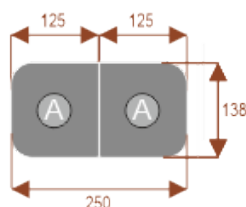

Opis produktu

Informacje o [kolorze płyty](#) i stelaża (oraz innych szczegółach) wpisz w uwagach przy zamówieniu.

Wymiary stołu ze zdjęcia:

- Długość **500cm** - możliwa lekka modyfikacja wymiarów w cenie.
- Głębokość **138cm** - możliwa lekka modyfikacja wymiarów w cenie.
- Wysokość blatu roboczego **75cm** - możliwa lekka modyfikacja wymiarów w cenie
- Stopki poziomujące
- Stelaż metalowy
- Kolor stelażu metalik , biały , czarny - lub inne do wyceny
- Możliwość dodania mediaportów

Przy większych ilościach mebli -Koszty transportu i rabaty ustalane są indywidualnie ([proszę pytać mailowo](#))

Segmenty:

segment A

segment B

Przykładowe aranżacje:

nr artykułu

Bachata 12

28101

Okolo 70 cm na osobę
A - 2 segmenty
Pomiesci 12 osób

Bachata 16

28102

Okolo 70 cm na osobę
A - 2 segmenty
B - 4 segmenty
Pomiesci 16 osób

Bachata 20

28103

Okolo 70 cm na osobę
A - 2 segmenty
B - 6 segmenty
Pomiesci 20 osób

Bachata 24

28104

Okolo 70 cm na osobę
A - 2 segmenty
B - 6 segmenty
Pomiesci 24 osób

Dobierz akcesoria

Mediaporty

Mediaport 2x230V 2xUSB

Mediaport 3x230V

Mediaport 2x230V 2xUSB HDMI RJ45