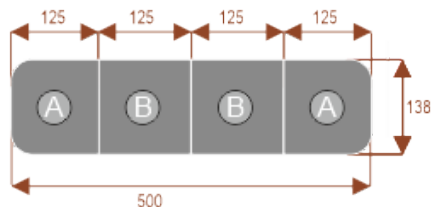

Opis produktu

Informacje o [kolorze płyty](#) i stelaża (oraz innych szczegółach) wpisz w uwagach przy zamówieniu.

Wymiary stołu ze zdjęcia:

- Długość **500cm** - możliwa lekka modyfikacja wymiarów w cenie.
- Głębokość **138cm** - możliwa lekka modyfikacja wymiarów w cenie.
- Wysokość blatu roboczego **75cm** - możliwa lekka modyfikacja wymiarów w cenie
- Stopki poziomujące
- Stelaż metalowy
- Kolor stelażu metalik , biały , czarny - lub inne do wyceny
- Możliwość dodania mediaportów

Przy większych ilościach mebli -Koszty transportu i rabaty ustalane są indywidualnie ([proszę pytać mailowo](#))

Segmenty:

segment A

segment B

Przykładowe aranżacje:

nr artykułu

Bachata 12

28101

Okolo 70 cm na osobę
A - 2 segmenty
Pomiesci 12 osób

Bachata 16

28102

Okolo 70 cm na osobę
A - 2 segmenty
B - 4 segmenty
Pomiesci 16 osób

Bachata 20

28103

Okolo 70 cm na osobę
A - 2 segmenty
B - 6 segmenty
Pomiesci 20 osób

Bachata 24

28104

Okolo 70 cm na osobę
A - 2 segmenty
B - 6 segmenty
Pomiesci 24 osób

Dobierz akcesoria

Mediaporty

Mediaport 2x230V 2xUSB

Mediaport 3x230V

Mediaport 2x230V 2xUSB HDMI RJ45