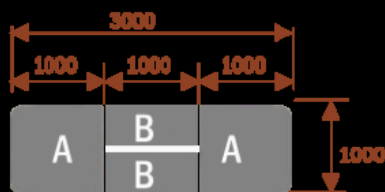

Opis produktu

Informacje o [kolorze płyty](#) i stelaża (oraz innych szczegółach) wpisz w uwagach przy zamówieniu.

Wymiary stołu ze zdjęcia:

- Długość **500cm** - możliwa lekka modyfikacja wymiarów w cenie.
- Głębokość **100cm** - możliwa lekka modyfikacja wymiarów w cenie.
- Wysokość blatu roboczego **75cm** - możliwa lekka modyfikacja wymiarów w cenie
- Stopki poziomujące
- Stelaż metalowy
- Kolor stelażu metalik , biały , czarny - lub inne do wyceny
- Możliwość dodania mediaportów

Przy większych ilościach mebli -Koszty transportu i rabaty ustalane są indywidualnie ([proszę pytać mailowo](#))

Samba 6 14103

Okolo 70 cm na osobę
A - 2 segmenty
Pomiesci 6 osób

Samba 10 14104

Okolo 70 cm na osobę
A - 2 segmenty
B - 2 segmenty
Pomiesci 10 osób