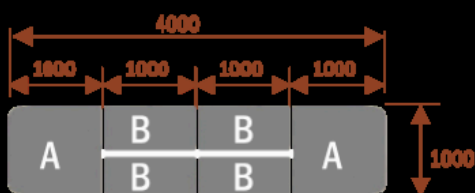

Samba 14 14105

Okolo 70 cm na osobę
A - 2 segmenty
B - 4 segmenty
Pomiesci 14 osób