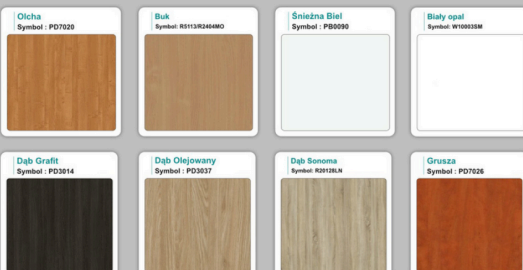

Stół z krzesłami HELSINKI

Stół z krzesłami OSLO

Stół z krzesłami MILANO

Stół z krzesłami VIENNA

Stół z krzesłami SYDNEY

WZORNIK

Kolory standard:

Unikolory:

Kolory płyta 25mm

Unikolory płyta 25mm

WZORNIK:

Produkt posiada dodatkowe opcje:

Kolor stelaża: Szary metalik RAL9006 , Czarny , Grafitowy , Biały , Inny kolor z palety RAL do ustalenia (+ 738,00 zł)

Wzornik koloru płyty: Do ustalenia indywidualnie , Buk 25mm , Śnieżna Biel 25mm , Biel Perłowa 25mm , Dąb olejowany 25mm , Dąb sonoma jasny 25mm , Grusza 25mm , Orzech ecco 25mm , Dąb canyon 36mm (+ 740,46 zł) , Dąb Tajga 36mm (+ 740,46 zł) , Dąb królewski 36mm (+ 740,46 zł) , Dąb palermo jasny 36mm (+ 740,46 zł) , Dąb castello koniakowy 36mm (+ 740,46 zł) , Wenge 36mm (+ 740,46 zł) , Dąb brązowy 36mm (+ 740,46 zł) , Orzech Lyon 36mm (+ 740,46 zł) , Wiśnia 36mm (+ 740,46 zł) , Buk bavaria 36mm (+ 740,46 zł) , Dąb craft złoty 36mm (+ 740,46 zł) , Dąb sonoma jasny 36mm (+ 740,46 zł) , Klon 36mm (+ 740,46 zł) , Brzoza 36mm (+ 740,46 zł) , Dąb urban Kawowy 36mm (+ 740,46 zł) , Wiąz liberty srebrny 36mm (+ 740,46 zł) , Czarny mat 36mm (+ 740,46 zł) , Antracyt 36mm (+ 740,46 zł) , Biały połysk 36mm (+ 740,46 zł) , Biały opal 36mm (+ 740,46 zł) , Szary 36mm (+ 740,46 zł) , Metalik 36mm (+ 740,46 zł) , Beton czarny K353 RT 36mm (+ 740,46 zł) , Light Atelier (beton jasny) 36mm (+ 740,46 zł)