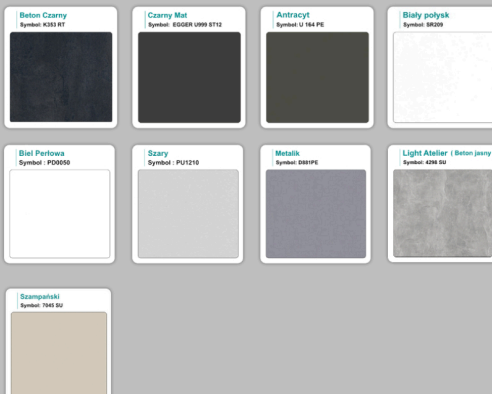

Materiał:

- **Płyta melaminowana** kolory dostępne z wzornika
- Możliwe **inne kolory** i materiały z poza wzornika

Projekt:

- Po zakupie otrzymasz projekt który możesz lekko zmienić w cenie - lub całkowicie przebudować (do wyceny)

Stół z krzesłami HELSINKI

Stół z krzesłami OSLO

Stół z krzesłami MILANO

Stół z krzesłami VIENNA

Stół z krzesłami SYDNEY

WZORNIK

Kolory standard:

Unikolory:

Kolory płyta 25mm

Unikolory płyta 25mm

WZORNIK:

Produkt posiada dodatkowe opcje:

Kolor stelaża: Szary metalik RAL9006 , Czarny , Grafitowy , Biały , Inny kolor z palety RAL do ustalenia (+ 738,00 zł)

Wzornik koloru płyty: Do ustalenia indywidualnie , Buk 25mm , Śnieżna Biel 25mm , Biel Perłowa 25mm , Dąb olejowany 25mm , Dąb sonoma jasny 25mm , Grusza 25mm , Orzech ecco 25mm , Dąb canyon 36mm (+ 740,46 zł) , Dąb Tajga 36mm (+ 740,46 zł) , Dąb królewski 36mm (+ 740,46 zł) , Dąb palermo jasny 36mm (+ 740,46 zł) , Dąb castello koniakowy 36mm (+ 740,46 zł) , Wenge 36mm (+ 740,46 zł) , Dąb brązowy 36mm (+ 740,46 zł) , Orzech Lyon 36mm (+ 740,46 zł) , Wiśnia 36mm (+ 740,46 zł) , Buk bavaria 36mm (+ 740,46 zł) , Dąb craft złoty 36mm (+ 740,46 zł) , Dąb sonoma jasny 36mm (+ 740,46 zł) , Klon 36mm (+ 740,46 zł) , Brzoza 36mm (+ 740,46 zł) , Dąb urban Kawowy 36mm (+ 740,46 zł) , Wiąz liberty srebrny 36mm (+ 740,46 zł) , Czarny mat 36mm (+ 740,46 zł) , Antracyt 36mm (+ 740,46 zł) , Biały połysk 36mm (+ 740,46 zł) , Biały opal 36mm (+ 740,46 zł) , Szary 36mm (+ 740,46 zł) , Metalik 36mm (+ 740,46 zł) , Beton czarny K353 RT 36mm (+ 740,46 zł) , Light Atelier (beton jasny) 36mm (+ 740,46 zł)