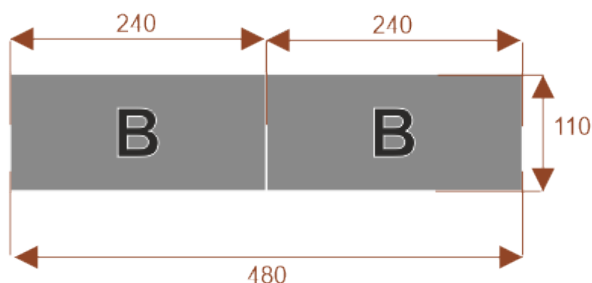

Kaktus 16

Okolo 70 cm na osobę
A - 2 segmenty
Pomiesci 16 osób