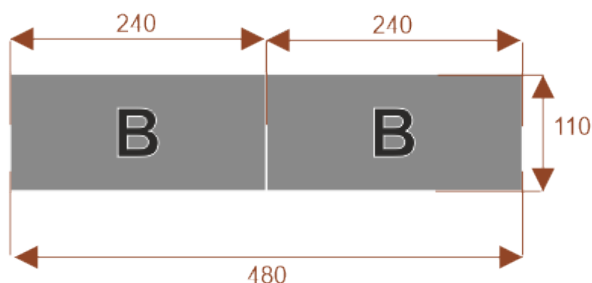

Kluczowe cechy stołu konferencyjnego Kaktus:

- **Wymiary:** 480 cm (długość) x 110 cm (szerokość) – optymalne dla 16 osób.
- **Design:** Nowoczesny i minimalistyczny styl, pasujący do każdego wnętrza biurowego.
- **Materiał:** Wytrzymała płyta melaminowana - kolory dostępne z wzornika.
- **Funkcjonalność:** Stabilna konstrukcja zapewnia komfort podczas długich spotkań.
- **Kolorystyka:** Dostępny w szerokiej gamie kolorów, dopasowanych do Twojej aranżacji.

Kaktus 6

Okolo 70 cm na osobę
A - 1 segment
Pomiesci 6 osób

54101
nr artykułu

Kaktus 8

Okolo 70 cm na osobę
A - 1 segment
Pomiesci 8 osób

54102
nr artykułu

Kaktus 16

Okolo 70 cm na osobę
A - 2 segmenty
Pomiesci 16 osób