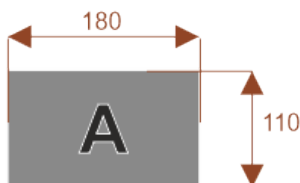

Segmenty:

Wymiary standardowe lub inne podane przez zamawiającego.

Przykładowe aranżacje:

Kaktus 6

Okolo 70 cm na osobę
A - 1 segment
Pomiesci 6 osób