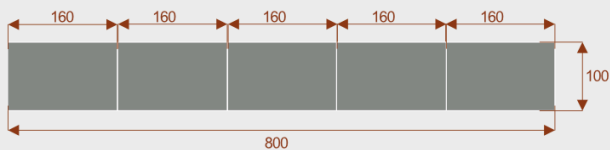

Kluczowe cechy stołu konferencyjnego Brainstorm :

- **Wymiary:** 480 cm (długość) x 100 cm (szerokość) – optymalne dla 18 osób.
- **Design:** Nowoczesny i minimalistyczny styl, pasujący do każdego wnętrza biurowego.
- **Materiał:** Wytrzymała płyta melaminowana - kolory dostępne z wzornika.
- **Funkcjonalność:** Stabilna konstrukcja zapewnia komfort podczas długich spotkań.
- **Kolorystyka:** Dostępny w szerokiej gamie kolorów, dopasowanych do Twojej aranżacji.

Przy większych ilościach mebli - Koszty transportu i rabaty ustalane są indywidualnie ([proszę pytać mailowo](#))

Brainstorm 8

Około 60cm na osobę
Pomieści 8 osob

Brainstorm 12

Około 60cm na osobę
Pomieści 12 osob

Brainstorm 18

Około 60cm na osobę
Pomieści 18 osob

Brainstorm 22

Około 60cm na osobę
Pomieści 22 osob

Brainstorm 28

Około 60cm na osobę
Pomieści 28 osob

Stół z krzesłami BERLIN

Stół z krzesłami HELSINKI