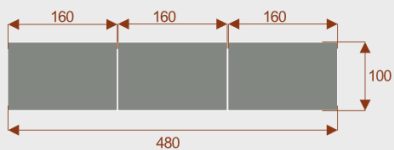

Kluczowe cechy stołu konferencyjnego Brainstorm :

- **Wymiary:** 480 cm (długość) x 100 cm (szerokość) – optymalne dla 18 osób.
- **Design:** Nowoczesny i minimalistyczny styl, pasujący do każdego wnętrza biurowego.
- **Materiał:** Wytrzymała płyta melaminowana - kolory dostępne z wzornika.
- **Funkcjonalność:** Stabilna konstrukcja zapewnia komfort podczas długich spotkań.
- **Kolorystyka:** Dostępny w szerokiej gamie kolorów, dopasowanych do Twojej aranżacji.

Przy większych ilościach mebli - Koszty transportu i rabaty ustalane są indywidualnie ([proszę pytać mailowo](#))

Brainstorm 8

Około 60cm na osobę
Pomieści 8 osob

Brainstorm 12

Około 60cm na osobę
Pomieści 12 osob

Brainstorm 18

Około 60cm na osobę
Pomieści 18 osob

Brainstorm 22

Około 60cm na osobę
Pomieści 22 osob

Brainstorm 28

Około 60cm na osobę
Pomieści 28 osob

Stół z krzesłami BERLIN

Stół z krzesłami HELSINKI