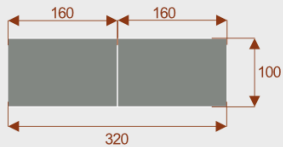

Kluczowe cechy stołu konferencyjnego Brainstorm :

- **Wymiary:** 480 cm (długość) x 100 cm (szerokość) – optymalne dla 18 osób.
- **Design:** Nowoczesny i minimalistyczny styl, pasujący do każdego wnętrza biurowego.
- **Materiał:** Wytrzymała płyta melaminowana - kolory dostępne z wzornika.
- **Funkcjonalność:** Stabilna konstrukcja zapewnia komfort podczas długich spotkań.
- **Kolorystyka:** Dostępny w szerokiej gamie kolorów, dopasowanych do Twojej aranżacji.

Przy większych ilościach mebli - Koszty transportu i rabaty ustalane są indywidualnie ([proszę pytać mailowo](#))

Brainstorm 8

Około 60cm na osobę
Pomieści 8 osob

Brainstorm 12

Około 60cm na osobę
Pomieści 12 osob

Brainstorm 18

Około 60cm na osobę
Pomieści 18 osob

Brainstorm 22

Około 60cm na osobę
Pomieści 22 osob

Brainstorm 28

Około 60cm na osobę
Pomieści 28 osob

Stół z krzesłami BERLIN

Stół z krzesłami HELSINKI