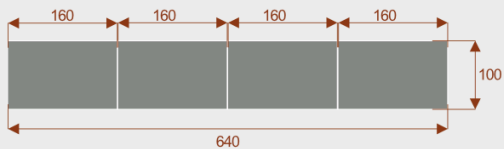

Kluczowe cechy stołu konferencyjnego Brainstorm :

- **Wymiary:** 480 cm (długość) x 100 cm (szerokość) – optymalne dla 18 osób.
- **Design:** Nowoczesny i minimalistyczny styl, pasujący do każdego wnętrza biurowego.
- **Materiał:** Wytrzymała płyta melaminowana - kolory dostępne z wzornika.
- **Funkcjonalność:** Stabilna konstrukcja zapewnia komfort podczas długich spotkań.
- **Kolorystyka:** Dostępny w szerokiej gamie kolorów, dopasowanych do Twojej aranżacji.

Przy większych ilościach mebli - Koszty transportu i rabaty ustalane są indywidualnie ([proszę pytać mailowo](#))

Brainstorm 8

Około 60cm na osobę
Pomieści 8 osob

Brainstorm 12

Około 60cm na osobę
Pomieści 12 osob

Brainstorm 18

Około 60cm na osobę
Pomieści 18 osob

Brainstorm 22

Około 60cm na osobę
Pomieści 22 osob

Brainstorm 28

Około 60cm na osobę
Pomieści 28 osob

Stół z krzesłami BERLIN

Stół z krzesłami HELSINKI