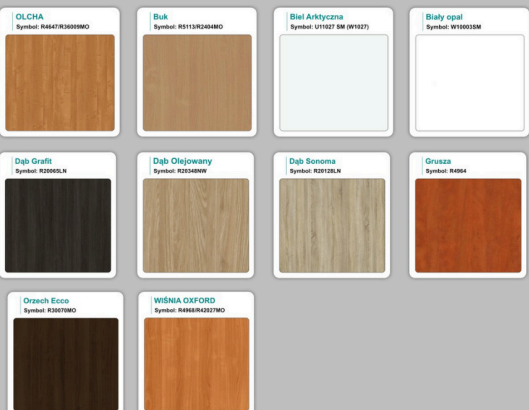

### Materiał:

- **Płyta melaminowana** kolory dostępne z wzornika
- Możliwe **inne kolory** i materiały z poza wzornika

## Krzesta

Stół z krzesłami BERLIN

Stół z krzesłami HELSINKI

Stół z krzesłami OSLO

Stół z krzesłami MILANO

Stół z krzesłami VIENNA

Stół z krzesłami SYDNEY

# WZORNIK

Grubość płyty 36mm

Kolory standard:

Unikolory:

Kolory płyta 25mm

WZORNIK:

Unikolory płyta 25mm

---

## Produkt posiada dodatkowe opcje:

**Kolor stelaża:** Szary metalik RAL9006 , Czarny , Grafitowy , Biały , Inny kolor z palety RAL do ustalenia (+ 738,00 zł )

**Wzornik koloru płyty:** Do ustalenia indywidualnie , Buk 25mm , Śnieżna Biel 25mm , Biel Perłowa 25mm , Dąb grafit 25mm , Dąb olejowany 25mm , Dąb sonoma jasny 25mm , Grusza 25mm , Kasztan Ciemny 25mm , Orzech ecco 25mm , Dąb canyon 36mm (+ 1 353,00 zł ) , Dąb Tajga 36mm (+ 1 353,00 zł ) , Dąb królewski 36mm (+ 1 353,00 zł ) , Dąb palermo jasny 36mm (+ 1 353,00 zł ) , Dąb castello koniakowy 18mm (+ 1 353,00 zł ) , Wenge 36mm (+ 1 353,00 zł ) , Dąb brązowy 36mm (+ 1 353,00 zł ) , Orzech Lyon 36mm (+ 1 353,00 zł ) , Wiśnia 36mm (+ 1 353,00 zł ) , Buk bavaria 36mm (+ 1 353,00 zł ) , Dąb craft złoty 36mm (+ 1 353,00 zł ) , Dąb sonoma jasny 36mm (+ 1 353,00 zł ) , Klon 36mm (+ 1 353,00 zł ) , Brzoza 36mm (+ 1 353,00 zł ) , Dąb urban Kawowy 36mm (+ 1 353,00 zł ) , Wiąz liberty srebrny 36mm (+ 1 353,00 zł ) , Czarny mat 36mm (+ 1 353,00 zł ) , Antracyt 36mm (+ 1 353,00 zł ) , Biały połysk 36mm (+ 1 353,00 zł ) , Biały opal 36mm (+ 1 353,00 zł ) , Szary 36mm (+ 1 353,00 zł ) , Metalik 36mm (+ 1 353,00 zł ) , Beton czarny K353 RT 36mm (+ 1 353,00 zł ) , Light Atelier ( beton jasny ) 36mm (+ 1 353,00 zł )