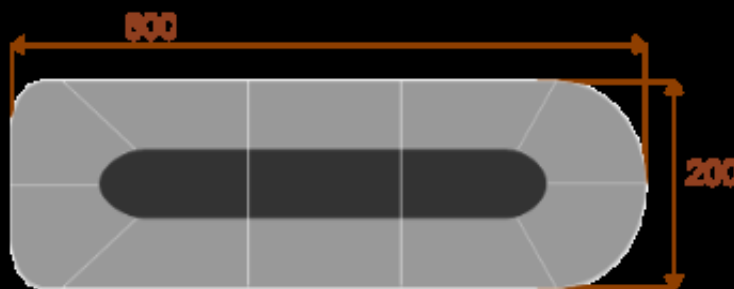

Opis produktu

Informacje o [kolorze płyty](#) i stelaża (oraz innych szczegółach) wpisz w uwagach przy zamówieniu.

Wymiary stołu ze zdjęcia:

- Długość **450cm** - możliwa lekka modyfikacja wymiarów w cenie.
- Głębokość **200cm** - możliwa lekka modyfikacja wymiarów w cenie.
- Wysokość blatu roboczego **75cm** - możliwa lekka modyfikacja wymiarów w cenie
- Stopki poziomujące
- Stelaż metalowy
- Kolor stelażu metalik , biały , czarny - lub inne do wyceny
- Możliwość dodania mediaportów
- **Podnoszone Monitory**

Atria 18

Okolo 70 cm na osobę
2 segment
Pomieszczeni 16-18 osób
Mediaporty opcjonalnie

Atria 22

Okolo 70 cm na osobę
3 segment
Pomieszczeni 22-24 osób
Mediaporty opcjonalnie

Atria 26

Okolo 70 cm na osobę
3 segment
Pomieszczeni 26-28 osób
Mediaporty opcjonalnie