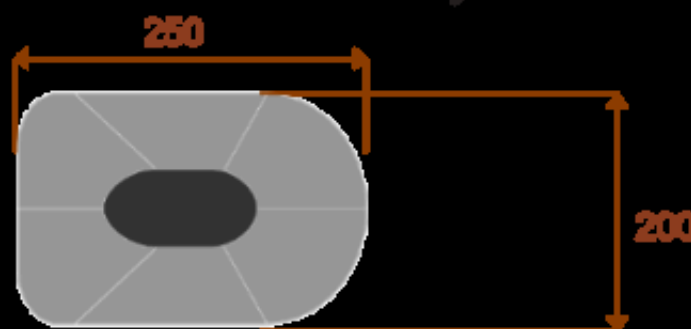

Przykładowe aranżacje:

Atria 10

Okolo 70 cm na osobę
1 segment
Pomiesci 10-12 osób
Mediaporty opcjonalnie