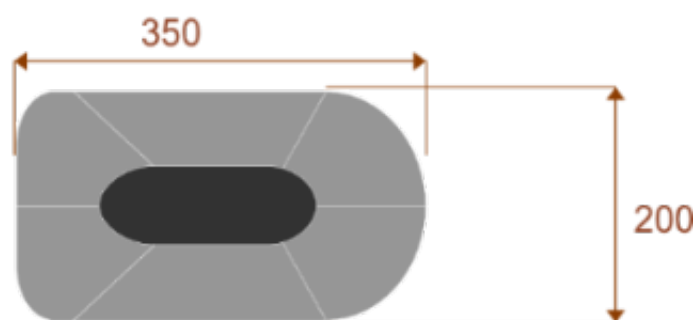

Atria 18

Okolo 70 cm na osobę
2 segment
Pomiesci 16-18 osoby
Mediaporty opcjonalnie