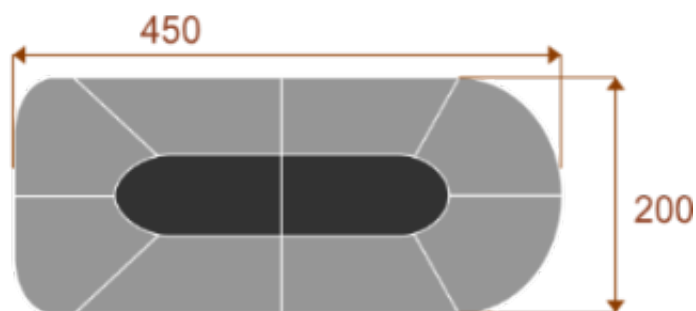

Atria 22

Okolo 70 cm na osobę
3 segment
Pomiesci 22-24 osoby
Mediaporty opcjonalnie