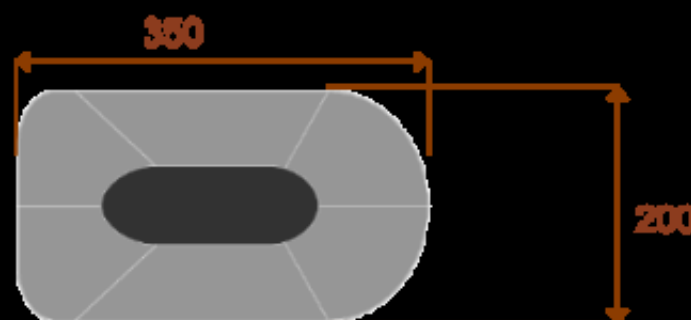

Opis produktu

Informacje o [kolorze płyty](#) i stelaża (oraz innych szczegółach) wpisz w uwagach przy zamówieniu.

Wymiary stołu ze zdjęcia:

- Długość **450cm** - możliwa lekka modyfikacja wymiarów w cenie.
- Głębokość **200cm** - możliwa lekka modyfikacja wymiarów w cenie.
- Wysokość blatu roboczego **75cm** - możliwa lekka modyfikacja wymiarów w cenie
- Stopki poziomujące
- Stelaż metalowy
- Kolor stelażu metalik , biały , czarny - lub inne do wyceny
- Możliwość dodania mediaportów
- **Podnoszone Monitory**

Przy większych ilościach mebli -Koszty transportu i rabaty ustalane są indywidualnie ([proszę pytać mailowo](#))

Przykładowe aranżacje:

Atria 10

Okolo 70 cm na osobę
1 segment
Pomieszczeni 10-12 osób
Mediaporty opcjonalnie

Atria 18

Okolo 70 cm na osobę
2 segment
Pomieszczeni 16-18 osób
Mediaporty opcjonalnie

Atria 22

Okolo 70 cm na osobę
3 segment
Pomieszczeni 22-24 osób
Mediaporty opcjonalnie

Atria 26

Okolo 70 cm na osobę
3 segment
Pomieszczeni 26-28 osób
Mediaporty opcjonalnie