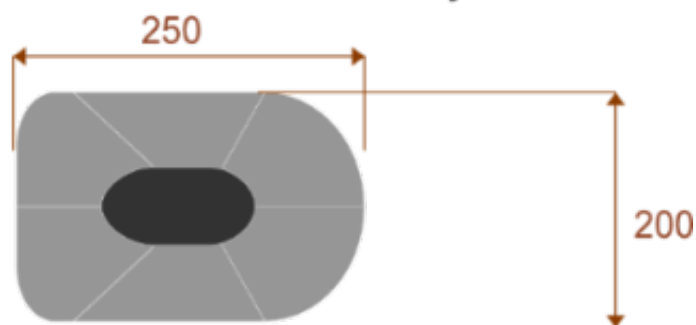

Przykładowe aranżacje:

Atria 10

Okolo 70 cm na osobę
1 segment
Pomiesci 10-12 osób
Mediaporty opcjonalnie