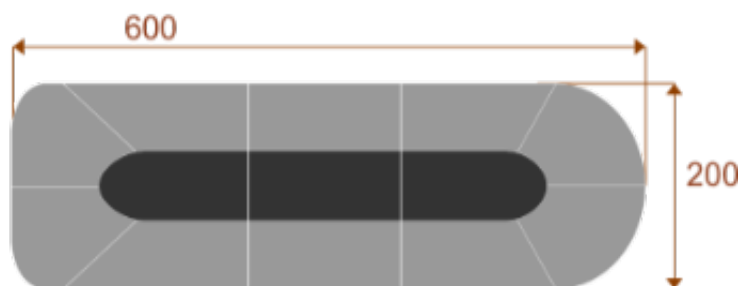

Atria 26

Okolo 70 cm na osobę
3 segment
Pomiesci 26-28 osób
Mediaporty opcjonalnie