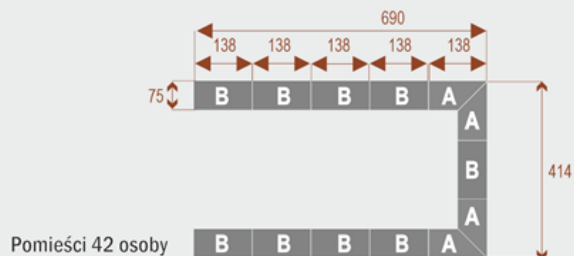

Dodatkowe informacje:

- **Wymiary: 414x414 cm x 75 cm (wysokość)**
- Liczba osób: 28
- Materiał: Płyta melaminowana, stelaż metalowy
- Dostępne kolory: Zobacz [wzornik kolorów](#)
- Gwarancja: 24 miesiące
- Dostawa: Szybka i bezpieczna dostawa na terenie całej Polski
- Montaż: Profesjonalny montaż na terenie Warszawy i okolic (wycena indywidualna, zapytania na z@wilking.com.pl), łatwy montaż samodzielny ([instrukcja online](#)).

Twist C 20

Okolo 70 cm na osobę
A - 4 segmenty
B - 2 segmenty

17103

Twist C 28

Okolo 70 cm na osobę
A - 4 segmenty
B - 4 segmenty

17104

Twist C 36

Okolo 70 cm na osobę
A - 4 segmenty
B - 6 segmentów

17105

Twist C 42

Okolo 70 cm na osobę
A - 4 segmenty
B - 8 segmentów

17106

Możliwość dodania **mediaportów** - zapytaj o szczegóły!

Możliwość doboru **organizera kabli** - zapytaj o dostępność!

- Po zakupie otrzymasz projekt który możesz lekko zmienić w cenie - lub całkowicie przebudować (do wyceny)