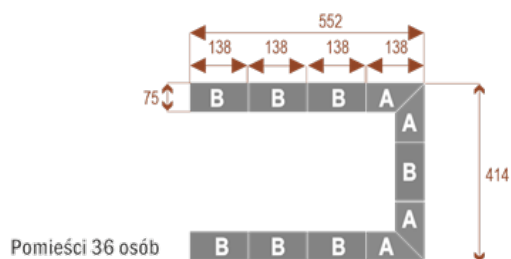

Dodatkowe informacje:

- **Wymiary: 414x414 cm x 75 cm (wysokość)**
- Liczba osób: 28
- Materiał: Płyta melaminowana, stelaż metalowy
- Dostępne kolory: Zobacz [wzornik kolorów](#)
- Gwarancja: 24 miesiące
- Dostawa: Szybka i bezpieczna dostawa na terenie całej Polski
- Montaż: Profesjonalny montaż na terenie Warszawy i okolic (wycena indywidualna, zapytania na z@wilking.com.pl), łatwy montaż samodzielny ([instrukcja online](#)).

Twist C 20

Okolo 70 cm na osobę
A - 4 segmenty
B - 2 segmenty

17103

Twist C 28

Okolo 70 cm na osobę
A - 4 segmenty
B - 4 segmenty

17104

Twist C 36

Okolo 70 cm na osobę
A - 4 segmenty
B - 6 segmentów

17105

Twist C 42

Okolo 70 cm na osobę
A - 4 segmenty
B - 8 segmentów

17106

Możliwość dodania **mediaportów** - zapytaj o szczegóły!

Możliwość doboru **organizera kabli** - zapytaj o dostępność!

- Po zakupie otrzymasz projekt który możesz lekko zmienić w cenie - lub całkowicie przebudować (do wyceny)