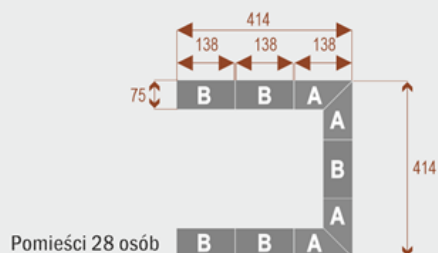

Dodatkowe informacje:

- **Wymiary: 414x414 cm x 75 cm (wysokość)**
- Liczba osób: 28
- Materiał: Płyta melaminowana, stelaż metalowy
- Dostępne kolory: Zobacz [wzornik kolorów](#)
- Gwarancja: 24 miesiące
- Dostawa: Szybka i bezpieczna dostawa na terenie całej Polski
- Montaż: Profesjonalny montaż na terenie Warszawy i okolic (wycena indywidualna, zapytania na z@wilking.com.pl), łatwy montaż samodzielny ([instrukcja online](#)).

Twist C 20

Okolo 70 cm na osobę
A - 4 segmenty
B - 2 segmenty

17103

Twist C 28

Okolo 70 cm na osobę
A - 4 segmenty
B - 4 segmenty

17104

Twist C 36

Okolo 70 cm na osobę
A - 4 segmenty
B - 6 segmentów

17105

Twist C 42

Okolo 70 cm na osobę
A - 4 segmenty
B - 8 segmentów

17106

Możliwość dodania **mediaportów** - zapytaj o szczegóły!

Możliwość doboru **organizera kabli** - zapytaj o dostępność!

- Po zakupie otrzymasz projekt który możesz lekko zmienić w cenie - lub całkowicie przebudować (do wyceny)