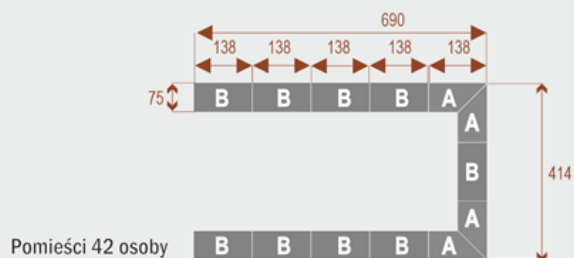

### Dodatkowe informacje:

- **Wymiary: 414x414 cm x 75 cm (wysokość)**
- Liczba osób: 28
- Materiał: Płyta melaminowana, stelaż metalowy
- Dostępne kolory: Zobacz [wzornik kolorów](#)
- Gwarancja: 24 miesiące
- Dostawa: Szybka i bezpieczna dostawa na terenie całej Polski
- Montaż: Profesjonalny montaż na terenie Warszawy i okolic (wycena indywidualna, zapytania na [z@wilking.com.pl](mailto:z@wilking.com.pl)), łatwy montaż samodzielny ([instrukcja online](#)).

### Twist C 36

Okolo 70 cm na osobę  
A - 4 segmenty  
B - 6 segmentów

17105

### Twist C 42

Okolo 70 cm na osobę  
A - 4 segmenty  
B - 8 segmentów

17106

Możliwość dodania **mediaportów** - zapytaj o szczegóły!

Możliwość doboru **organizera kabli** - zapytaj o dostępność!

- Po zakupie otrzymasz projekt który możesz lekko zmienić w cenie - lub całkowicie przebudować ( do wyceny )