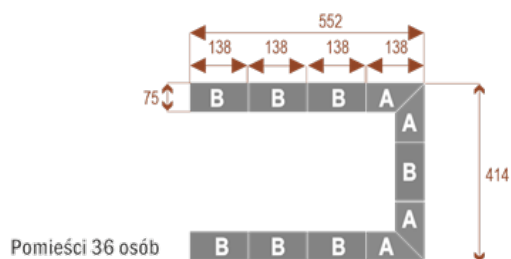

### Dodatkowe informacje:

- **Wymiary: 414x414 cm x 75 cm (wysokość)**
- Liczba osób: 28
- Materiał: Płyta melaminowana, stelaż metalowy
- Dostępne kolory: Zobacz [wzornik kolorów](#)
- Gwarancja: 24 miesiące
- Dostawa: Szybka i bezpieczna dostawa na terenie całej Polski
- Montaż: Profesjonalny montaż na terenie Warszawy i okolic (wycena indywidualna, zapytania na [z@wilking.com.pl](mailto:z@wilking.com.pl)), łatwy montaż samodzielny ([instrukcja online](#)).

### Twist C 28

Okolo 70 cm na osobę  
A - 4 segmenty  
B - 4 segmenty

17104