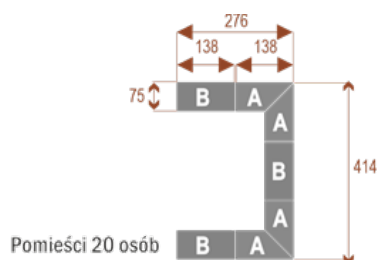

Twist C 20

Okolo 70 cm na osobę
A - 4 segmenty
B - 2 segmenty

17103