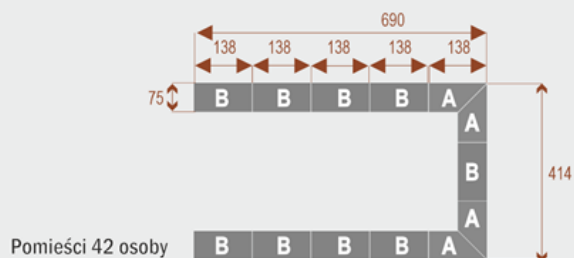

Dodatkowe informacje:

- **Wymiary: 414x276 cm x 75 cm (wysokość)**
- Liczba osób: 20
- Materiał: Płyta melaminowana, stelaż metalowy
- Dostępne kolory: Zobacz [wzornik kolorów](#)
- Gwarancja: 24 miesiące
- Dostawa: Szybka i bezpieczna dostawa na terenie całej Polski
- Montaż: Profesjonalny montaż na terenie Warszawy i okolic (wycena indywidualna, zapytania na z@wilking.com.pl), łatwy montaż samodzielny ([instrukcja online](#)).

Twist C 20

Okolo 70 cm na osobę
A - 4 segmenty
B - 2 segmenty

17103

Twist C 28

Okolo 70 cm na osobę
A - 4 segmenty
B - 4 segmenty

17104

Twist C 36

Okolo 70 cm na osobę
A - 4 segmenty
B - 6 segmentów

17105

Twist C 42

Okolo 70 cm na osobę
A - 4 segmenty
B - 8 segmentów

17106

Możliwość dodania **mediaportów** - zapytaj o szczegóły!

Możliwość doboru **organizera kabli** - zapytaj o dostępność!

- Po zakupie otrzymasz projekt który możesz lekko zmienić w cenie - lub całkowicie przebudować (do wyceny)