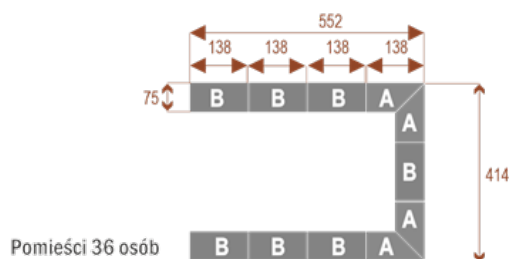

Dodatkowe informacje:

- **Wymiary: 414x276 cm x 75 cm (wysokość)**
- Liczba osób: 20
- Materiał: Płyta melaminowana, stelaż metalowy
- Dostępne kolory: Zobacz [wzornik kolorów](#)
- Gwarancja: 24 miesiące
- Dostawa: Szybka i bezpieczna dostawa na terenie całej Polski
- Montaż: Profesjonalny montaż na terenie Warszawy i okolic (wycena indywidualna, zapytania na z@wilking.com.pl), łatwy montaż samodzielny ([instrukcja online](#)).

Twist C 20

Okolo 70 cm na osobę
A - 4 segmenty
B - 2 segmenty

17103

Twist C 28

Okolo 70 cm na osobę
A - 4 segmenty
B - 4 segmenty

17104

Twist C 36

Okolo 70 cm na osobę
A - 4 segmenty
B - 6 segmentów

17105

Twist C 42

Okolo 70 cm na osobę
A - 4 segmenty
B - 8 segmentów

17106

Możliwość dodania **mediaportów** - zapytaj o szczegóły!

Możliwość doboru **organizera kabli** - zapytaj o dostępność!

- Po zakupie otrzymasz projekt który możesz lekko zmienić w cenie - lub całkowicie przebudować (do wyceny)