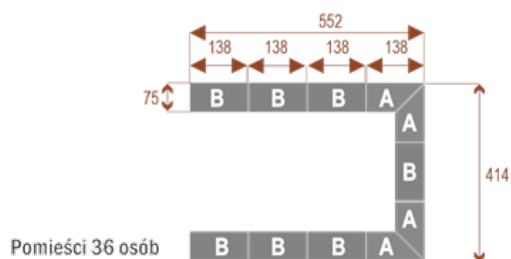

Dodatkowe informacje:

- **Wymiary: 414x276 cm x 75 cm (wysokość)**
- Liczba osób: 20
- Materiał: Płyta melaminowana, stelaż metalowy
- Dostępne kolory: Zobacz [wzornik kolorów](#)
- Gwarancja: 24 miesiące
- Dostawa: Szybka i bezpieczna dostawa na terenie całej Polski
- Montaż: Profesjonalny montaż na terenie Warszawy i okolic (wycena indywidualna, zapytania na z@wilking.com.pl), łatwy montaż samodzielny ([instrukcja online](#)).

Twist C 20

Okolo 70 cm na osobę
A - 4 segmenty
B - 2 segmenty

17103

Twist C 28

Okolo 70 cm na osobę
A - 4 segmenty
B - 4 segmenty

17104

Twist C 36

Okolo 70 cm na osobę
A - 4 segmenty
B - 6 segmentów

17105

Twist C 42

Okolo 70 cm na osobę
A - 4 segmenty
B - 8 segmentów

17106

Możliwość dodania **mediaportów** - zapytaj o szczegóły!

Możliwość doboru **organizera kabli** - zapytaj o dostępność!

- Po zakupie otrzymasz projekt który możesz lekko zmienić w cenie - lub całkowicie przebudować (do wyceny)