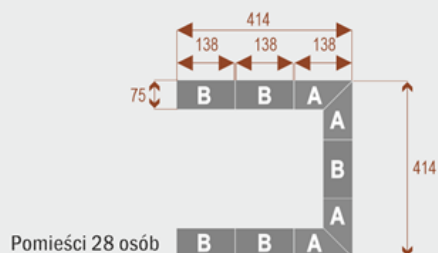

Dodatkowe informacje:

- **Wymiary: 414x276 cm x 75 cm (wysokość)**
- Liczba osób: 20
- Materiał: Płyta melaminowana, stelaż metalowy
- Dostępne kolory: Zobacz [wzornik kolorów](#)
- Gwarancja: 24 miesiące
- Dostawa: Szybka i bezpieczna dostawa na terenie całej Polski
- Montaż: Profesjonalny montaż na terenie Warszawy i okolic (wycena indywidualna, zapytania na z@wilking.com.pl), łatwy montaż samodzielny ([instrukcja online](#)).

Twist C 20

Okolo 70 cm na osobę
A - 4 segmenty
B - 2 segmenty

17103

Twist C 28

Okolo 70 cm na osobę
A - 4 segmenty
B - 4 segmenty

17104

Twist C 36

Okolo 70 cm na osobę
A - 4 segmenty
B - 6 segmentów

17105

Twist C 42

Okolo 70 cm na osobę
A - 4 segmenty
B - 8 segmentów

17106

Możliwość dodania **mediaportów** - zapytaj o szczegóły!

Możliwość doboru **organizera kabli** - zapytaj o dostępność!

- Po zakupie otrzymasz projekt który możesz lekko zmienić w cenie - lub całkowicie przebudować (do wyceny)