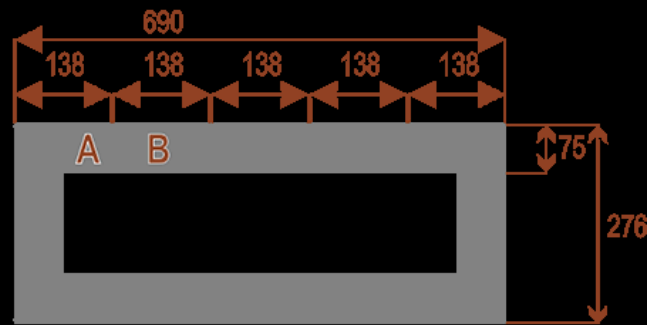

Dodatkowe informacje:

- **Wymiary: 414x276 cm x 75 cm (wysokość)**
- Liczba osób: 20
- Materiał: Płyta melaminowana, stelaż metalowy
- Dostępne kolory: Zobacz [wzornik kolorów](#)
- Gwarancja: 24 miesiące
- Dostawa: Szybka i bezpieczna dostawa na terenie całej Polski
- Montaż: Profesjonalny montaż na terenie Warszawy i okolic (wycena indywidualna, zapytania na z@wilking.com.pl), łatwy montaż samodzielny ([instrukcja online](#)).

PRZYKŁADY USTAWIEN

Twist 18
pomieści 16 osób

Twist 20
pomieści 20 osób

Twist 24
pomieści 24 osoby

Twist 28
pomieści 28 osób

Możliwość dodania **mediaportów** - zapytaj o szczegóły!

Możliwość doboru **organizera kabli** - zapytaj o dostępność!