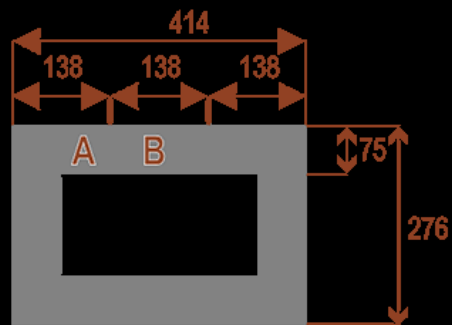

Zamów Stół Konferencyjny Twist 414x276 cm Już Dziś!

Nie czekaj! Zamów **stół konferencyjny Twist** i stwórz idealne warunki do efektywnych narad i współpracy w Twojej firmie. Skontaktuj się z nami, aby omówić szczegóły, uzyskać wycenę i sprawdzić dostępność opcji dodatkowych. [Skontaktuj się z nami](#)

Dodatkowe informacje:

- **Wymiary: 414x276 cm x 75 cm (wysokość)**
- Liczba osób: 20
- Materiał: Płyta melaminowana, stelaż metalowy
- Dostępne kolory: Zobacz [wzornik kolorów](#)
- Gwarancja: 24 miesiące
- Dostawa: Szybka i bezpieczna dostawa na terenie całej Polski
- Montaż: Profesjonalny montaż na terenie Warszawy i okolic (wycena indywidualna, zapytania na z@wilking.com.pl), łatwy montaż samodzielny ([instrukcja online](#)).

PRZYKŁADY USTAWIEN

Twist 18
pomieści 16 osób

Twist 20
pomieści 20 osób

Twist 24
pomieści 24 osoby

Twist 28
pomieści 28 osób

Możliwość dodania **mediaportów** - zapytaj o szczegóły!

Możliwość doboru **organizera kabli** - zapytaj o dostępność!