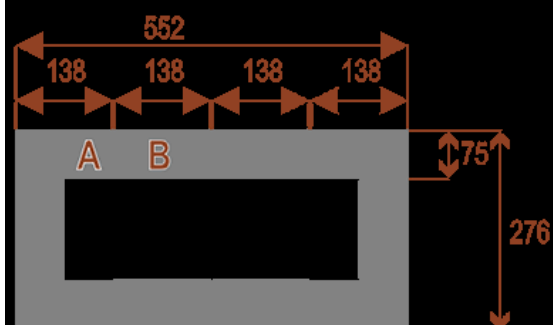

Dodatkowe informacje:

- **Wymiary: 414x276 cm x 75 cm (wysokość)**
- Liczba osób: 20
- Materiał: Płyta melaminowana, stelaż metalowy
- Dostępne kolory: Zobacz [wzornik kolorów](#)
- Gwarancja: 24 miesiące
- Dostawa: Szybka i bezpieczna dostawa na terenie całej Polski
- Montaż: Profesjonalny montaż na terenie Warszawy i okolic (wycena indywidualna, zapytania na z@wilking.com.pl), łatwy montaż samodzielny ([instrukcja online](#)).

PRZYKŁADY USTAWIEN

Twist 18
pomieści 16 osób

Twist 20
pomieści 20 osób

Twist 24
pomieści 24 osoby

Twist 28
pomieści 28 osób

Możliwość dodania **mediaportów** - zapytaj o szczegóły!

Możliwość doboru **organizera kabli** - zapytaj o dostępność!