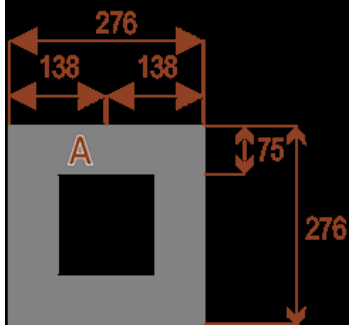

PRZYKŁADY USTAWIEN

Twist 18
pomieści 16 osób