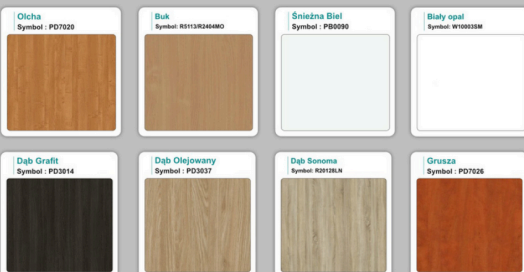

Stół z krzesłami ROMA

WZORNIK

Kolory standard:

Unikolory:

Kolory płyta 25mm

Unikolory płyta 25mm

WZORNIK:

Produkt posiada dodatkowe opcje:

Wzornik koloru płyty: Do ustalenia indywidualnie , Buk 25mm , Śnieżna Biel 25mm , Biel Perłowa 25mm , Dąb grafit 25mm , Dąb olejowany 25mm , Dąb sonoma jasny 25mm , Grusza 25mm , Orzech ecco 25mm , Dąb canyon 36mm (+ 1 107,00 zł) , Dąb Tajga 36mm (+ 1 107,00 zł) , Dąb królewski 36mm (+ 1 107,00 zł) , Dąb palermo jasny 36mm (+ 1 107,00 zł) , Dąb castello koniakowy 36mm (+ 1 107,00 zł) , Wenge 36mm (+ 1 107,00 zł) , Dąb brązowy 36mm (+ 1 107,00 zł) , Orzech Lyon 36mm (+ 1 107,00 zł) , Wiśnia 36mm (+ 1 107,00 zł) , Buk bavaria 36mm (+ 1 107,00 zł) , Dąb craft złoty 36mm (+ 1 107,00 zł) , Dąb sonoma jasny 36mm (+ 1 107,00 zł) , Klon 36mm (+ 1 107,00 zł) , Brzoza 36mm (+ 1 107,00 zł) , Dąb urban Kawowy 36mm (+ 1 107,00 zł) , Wiąz liberty srebrny 36mm (+ 1 107,00 zł) , Czarny mat 36mm (+ 1 107,00 zł) , Antracyt 36mm (+ 1 107,00 zł) , Biały połysk 36mm (+ 1 107,00 zł) , Biały opal 36mm (+ 1 107,00 zł) , Szary 36mm (+ 1 107,00 zł) , Metalik 36mm (+ 1 107,00 zł) , Beton czarny K353 RT 36mm (+ 1 107,00 zł) , Light Atelier (beton jasny) 36mm (+ 1 107,00 zł)