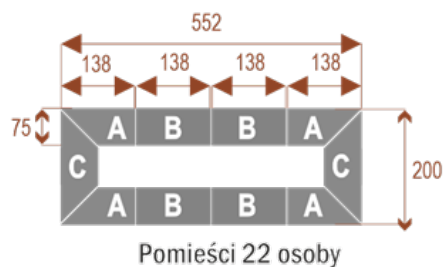

Dodatkowe informacje:

- **Wymiary: 414x200 cm x 75 cm (wysokość)**
- Liczba osób: 18
- Materiał: Płyta melaminowana, stelaż metalowy
- Dostępne kolory: Zobacz [wzornik kolorów](#)
- Gwarancja: 24 miesiące
- Dostawa: Szybka i bezpieczna dostawa na terenie całej Polski
- Montaż: Profesjonalny montaż na terenie Warszawy i okolic (wycena indywidualna, zapytania na z@wilking.com.pl), łatwy montaż samodzielny ([instrukcja online](#)).

A - 4 segmenty

B - 2 segmenty

C - 2 segmenty

18105

Twist H 22

Około 70 cm na osobę

A - 4 segmenty

B - 4 segmenty

C - 2 segmenty

18106

Twist H 26

Około 70 cm na osobę

A - 4 segmenty

B - 6 segmentów

C - 2 segmenty

18107