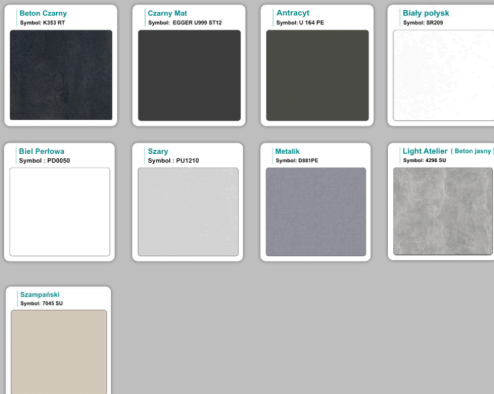

Stół z krzesłami ROMA

WZORNIK

Kolory standard:

Unikolory:

Kolory płyta 25mm

Unikolory płyta 25mm

WZORNIK:

Produkt posiada dodatkowe opcje:

Kolor stelaża: Szary metalik RAL9006 , Czarny , Grafitowy , Biały , Inny kolor z palety RAL do ustalenia (+ 738,00 zł)

Wzornik koloru płyty: Do ustalenia indywidualnie , Buk 25mm , Śnieżna Biel 25mm , Biel Perłowa 25mm , Dąb grafit 25mm , Dąb olejowany 25mm , Dąb sonoma jasny 25mm , Grusza 25mm , Orzech ecco 25mm , Dąb canyon 36mm (+ 1 107,00 zł) , Dąb Tajga 36mm (+ 1 107,00 zł) , Dąb królewski 36mm (+ 1 107,00 zł) , Dąb palermo jasny 36mm (+ 1 107,00 zł) , Dąb castello koniakowy 36mm (+ 1 107,00 zł) , Wenge 36mm (+ 1 107,00 zł) , Dąb brązowy 36mm (+ 1 107,00 zł) , Orzech Lyon 36mm (+ 1 107,00 zł) , Wiśnia 36mm (+ 1 107,00 zł) , Buk bavaria 36mm (+ 1 107,00 zł) , Dąb craft złoty 36mm (+ 1 107,00 zł) , Dąb sonoma jasny 36mm (+ 1 107,00 zł) , Klon 36mm (+ 1 107,00 zł) , Brzoza 36mm (+ 1 107,00 zł) , Dąb urban Kawowy 36mm (+ 1 107,00 zł) , Wiąz liberty srebrny 36mm (+ 1 107,00 zł) , Czarny mat 36mm (+ 1 107,00 zł) , Antracyt 36mm (+ 1 107,00 zł) , Biały połysk 36mm (+ 1 107,00 zł) , Biały opal 36mm (+ 1 107,00 zł) , Szary 36mm (+ 1 107,00 zł) , Metalik 36mm (+ 1 107,00 zł) , Beton czarny K353 RT 36mm (+ 1 107,00 zł) , Light Atelier (beton jasny) 36mm (+ 1 107,00 zł)