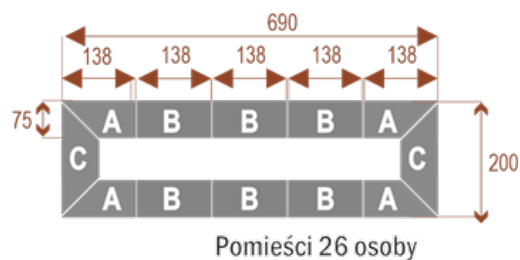

Twist H 26

Około 70 cm na osobę

A - 4 segmenty

B - 6 segmentów

C - 2 segmenty

18107

Możliwość dodania **mediaportów** - zapytaj o szczegóły!

Możliwość doboru **organizera kabli** - zapytaj o dostępność!

- Po zakupie otrzymasz projekt który możesz lekko zmienić w cenie - lub całkowicie przebudować (do wyceny)

[Zobacz inne stoły konferencyjne](#)

[Krzesła konferencyjne](#)

[Inne meble biurowe](#)