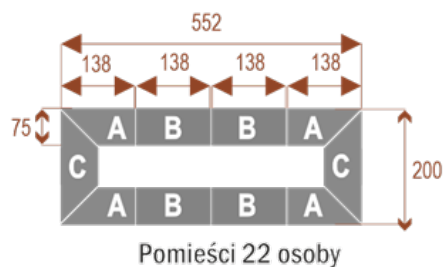

Dodatkowe informacje:

- **Wymiary: 414x200 cm x 75 cm (wysokość)**
- Liczba osób: 18
- Materiał: Płyta melaminowana, stelaż metalowy
- Dostępne kolory: Zobacz [wzornik kolorów](#)
- Gwarancja: 24 miesiące
- Dostawa: Szybka i bezpieczna dostawa na terenie całej Polski
- Montaż: Profesjonalny montaż na terenie Warszawy i okolic (wycena indywidualna, zapytania na z@wilking.com.pl), łatwy montaż samodzielny ([instrukcja online](#)).

A - 4 segmenty

B - 2 segmenty

C - 2 segmenty

18105

Twist H 22

Około 70 cm na osobę

A - 4 segmenty

B - 4 segmenty

C - 2 segmenty

18106

Twist H 26

Około 70 cm na osobę

A - 4 segmenty

B - 6 segmentów

C - 2 segmenty

18107