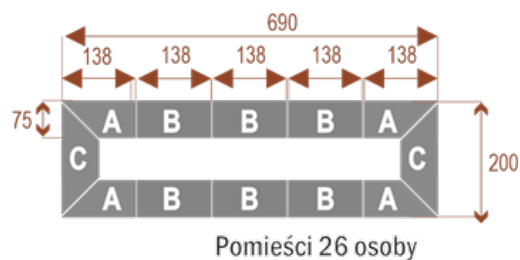

Dodatkowe informacje:

- **Wymiary: 414x200 cm x 75 cm (wysokość)**
- Liczba osób: 18
- Materiał: Płyta melaminowana, stelaż metalowy
- Dostępne kolory: Zobacz [wzornik kolorów](#)
- Gwarancja: 24 miesiące
- Dostawa: Szybka i bezpieczna dostawa na terenie całej Polski
- Montaż: Profesjonalny montaż na terenie Warszawy i okolic (wycena indywidualna, zapytania na z@wilking.com.pl), łatwy montaż samodzielny ([instrukcja online](#)).

C - 2 segmenty

18106

Twist H 26

Około 70 cm na osobę

A - 4 segmenty

B - 6 segmentów

C - 2 segmenty

18107