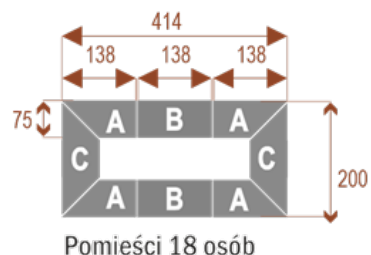

Twist H 18

Około 70 cm na osobę

A - 4 segmenty

B - 2 segmenty

C - 2 segmenty

18105