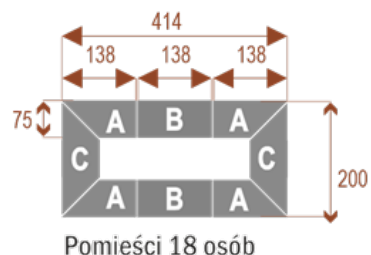

Dodatkowe informacje:

- **Wymiary: 414x200 cm x 75 cm (wysokość)**
- Liczba osób: 18
- Materiał: Płyta melaminowana, stelaż metalowy
- Dostępne kolory: Zobacz [wzornik kolorów](#)
- Gwarancja: 24 miesiące
- Dostawa: Szybka i bezpieczna dostawa na terenie całej Polski
- Montaż: Profesjonalny montaż na terenie Warszawy i okolic (wycena indywidualna, zapytania na z@wilking.com.pl), łatwy montaż samodzielny ([instrukcja online](#)).

nr artykułu

Twist H 14

Około 70 cm na osobę

A - 4 segmenty

C - 2 segmenty

18104

Twist H 18

Około 70 cm na osobę

A - 4 segmenty

B - 2 segmenty

C - 2 segmenty

18105

Twist H 22

Około 70 cm na osobę

A - 4 segmenty

B - 4 segmenty