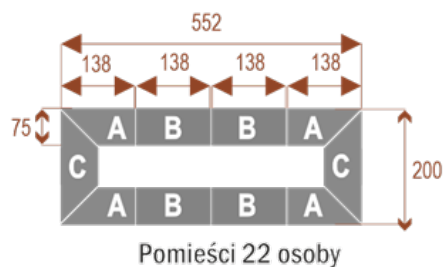

Twist H 22

Około 70 cm na osobę

A - 4 segmenty

B - 4 segmenty

C - 2 segmenty

18106