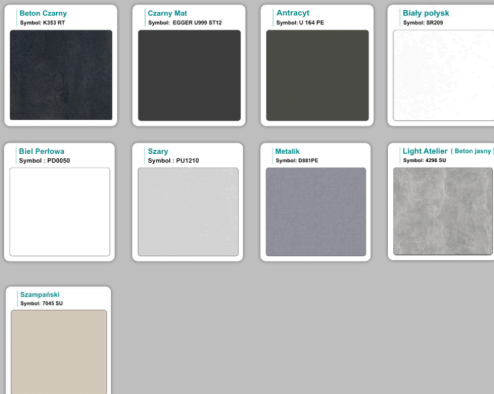

Stół z krzesłami ROMA

WZORNIK

Kolory standard:

Unikolory:

Kolory płyta 25mm

Unikolory płyta 25mm

WZORNIK:

Produkt posiada dodatkowe opcje:

Wzornik koloru płyty: Do ustalenia indywidualnie , Buk 25mm , Śnieżna Biel 25mm , Biel Perłowa 25mm , Dąb grafit 25mm , Dąb olejowany 25mm , Dąb sonoma jasny 25mm , Grusza 25mm , Orzech ecco 25mm , Dąb canyon 36mm (+ 1 107,00 zł) , Dąb Tajga 36mm (+ 1 107,00 zł) , Dąb królewski 36mm (+ 1 107,00 zł) , Dąb palermo jasny 36mm (+ 1 107,00 zł) , Dąb castello koniakowy 36mm (+ 1 107,00 zł) , Wenge 36mm (+ 1 107,00 zł) , Dąb brązowy 36mm (+ 1 107,00 zł) , Orzech Lyon 36mm (+ 1 107,00 zł) , Wiśnia 36mm (+ 1 107,00 zł) , Buk bavaria 36mm (+ 1 107,00 zł) , Dąb craft złoty 36mm (+ 1 107,00 zł) , Dąb sonoma jasny 36mm (+ 1 107,00 zł) , Klon 36mm (+ 1 107,00 zł) , Brzoza 36mm (+ 1 107,00 zł) , Dąb urban Kawowy 36mm (+ 1 107,00 zł) , Wiąz liberty srebrny 36mm (+ 1 107,00 zł) , Czarny mat 36mm (+ 1 107,00 zł) , Antracyt 36mm (+ 1 107,00 zł) , Biały połysk 36mm (+ 1 107,00 zł) , Biały opal 36mm (+ 1 107,00 zł) , Szary 36mm (+ 1 107,00 zł) , Metalik 36mm (+ 1 107,00 zł) , Beton czarny K353 RT 36mm (+ 1 107,00 zł) , Light Atelier (beton jasny) 36mm (+ 1 107,00 zł)