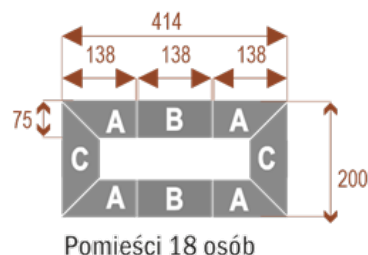

Dodatkowe informacje:

- **Wymiary: 414x200 cm x 75 cm (wysokość)**
- Liczba osób: 18
- Materiał: Płyta melaminowana, stelaż metalowy
- Dostępne kolory: Zobacz [wzornik kolorów](#)
- Gwarancja: 24 miesiące
- Dostawa: Szybka i bezpieczna dostawa na terenie całej Polski
- Montaż: Profesjonalny montaż na terenie Warszawy i okolic (wycena indywidualna, zapytania na z@wilking.com.pl), łatwy montaż samodzielny ([instrukcja online](#)).

nr artykułu

Twist H 14

Około 70 cm na osobę

A - 4 segmenty

C - 2 segmenty

18104

Twist H 18

Około 70 cm na osobę

A - 4 segmenty

B - 2 segmenty

C - 2 segmenty

18105

Twist H 22

Około 70 cm na osobę

A - 4 segmenty

B - 4 segmenty