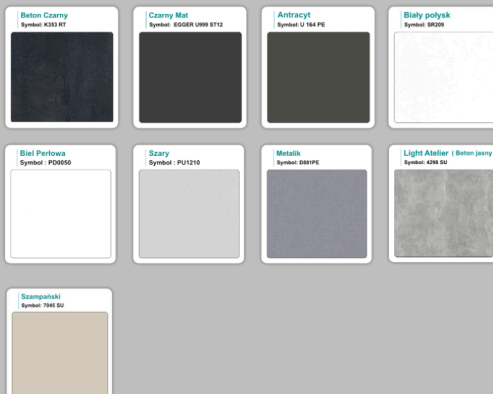

## Krzesta

Stół z krzesłami BERLIN

Stół z krzesłami HELSINKI

Stół z krzesłami OSLO

Stół z krzesłami MILANO

Stół z krzesłami VIENNA

Stół z krzesłami SYDNEY

Stół z krzesłami ROMA

## Kolory standard:

## Unikolory:

## Kolory płyta 25mm