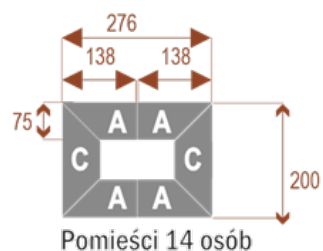

nr artykułu

Twist H 14

Około 70 cm na osobę

A - 4 segmenty

C - 2 segmenty

18104