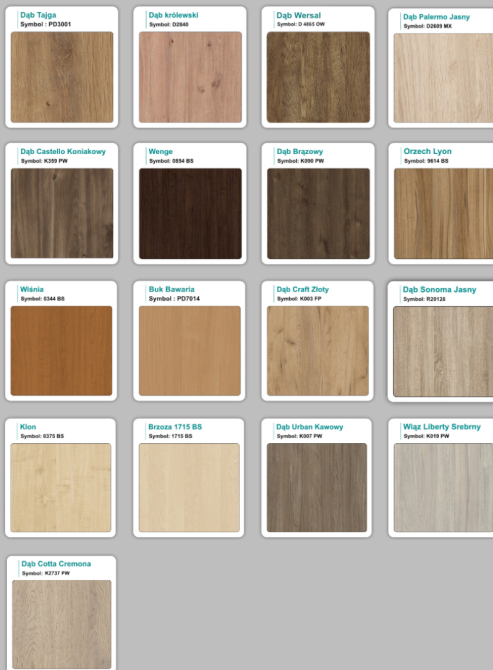

## Krzesta

Stół z krzesłami BERLIN

Stół z krzesłami HELSINKI

Stół z krzesłami OSLO

Stół z krzesłami MILANO

Stół z krzesłami VIENNA

Stół z krzesłami SYDNEY

Stół z krzesłami ROMA

## Kolory standard:

## Unikolory: