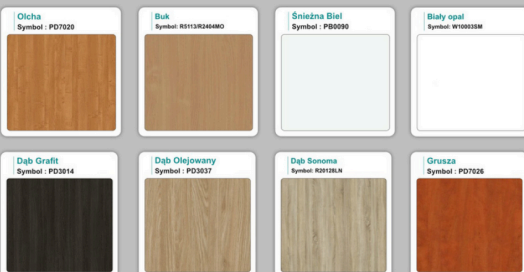

Stół z krzesłami ROMA

WZORNIK

Kolory standard:

Unikolory:

Kolory płyta 25mm

Unikolory płyta 25mm

WZORNIK:

Produkt posiada dodatkowe opcje:

Kolor stelaża: Szary metalik RAL9006 , Czarny , Grafitowy , Biały , Inny kolor z palety RAL do ustalenia (+ 738,00 zł)

Wzornik koloru płyty: Do ustalenia indywidualnie , Buk 25mm , Śnieżna Biel 25mm , Biel Perłowa 25mm , Dąb grafit 25mm , Dąb olejowany 25mm , Dąb sonoma jasny 25mm , Grusza 25mm , Orzech ecco 25mm , Dąb canyon 36mm (+ 1 107,00 zł) , Dąb Tajga 36mm (+ 1 107,00 zł) , Dąb królewski 36mm (+ 1 107,00 zł) , Dąb palermo jasny 36mm (+ 1 107,00 zł) , Dąb castello koniakowy 36mm (+ 1 107,00 zł) , Wenge 36mm (+ 1 107,00 zł) , Dąb brązowy 36mm (+ 1 107,00 zł) , Orzech Lyon 36mm (+ 1 107,00 zł) , Wiśnia 36mm (+ 1 107,00 zł) , Buk bavaria 36mm (+ 1 107,00 zł) , Dąb craft złoty 36mm (+ 1 107,00 zł) , Dąb sonoma jasny 36mm (+ 1 107,00 zł) , Klon 36mm (+ 1 107,00 zł) , Brzoza 36mm (+ 1 107,00 zł) , Dąb urban Kawowy 36mm (+ 1 107,00 zł) , Wiąz liberty srebrny 36mm (+ 1 107,00 zł) , Czarny mat 36mm (+ 1 107,00 zł) , Antracyt 36mm (+ 1 107,00 zł) , Biały połysk 36mm (+ 1 107,00 zł) , Biały opal 36mm (+ 1 107,00 zł) , Szary 36mm (+ 1 107,00 zł) , Metalik 36mm (+ 1 107,00 zł) , Beton czarny K353 RT 36mm (+ 1 107,00 zł) , Light Atelier (beton jasny) 36mm (+ 1 107,00 zł)