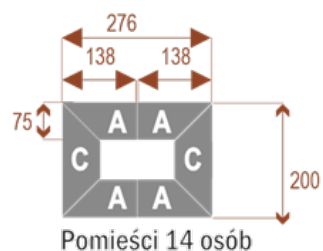

Dodatkowe informacje:

- **Wymiary: 414x200 cm x 75 cm (wysokość)**
- Liczba osób: 18
- Materiał: Płyta melaminowana, stelaż metalowy
- Dostępne kolory: Zobacz [wzornik kolorów](#)
- Gwarancja: 24 miesiące
- Dostawa: Szybka i bezpieczna dostawa na terenie całej Polski
- Montaż: Profesjonalny montaż na terenie Warszawy i okolic (wycena indywidualna, zapytania na z@wilking.com.pl), łatwy montaż samodzielny ([instrukcja online](#)).

nr artykułu

Twist H 14

Około 70 cm na osobę

A - 4 segmenty

C - 2 segmenty

18104

Twist H 18

Około 70 cm na osobę