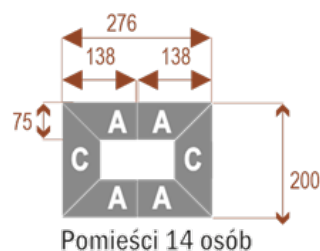

Dodatkowe informacje:

- **Wymiary: 414x200 cm x 75 cm (wysokość)**
- Liczba osób: 18
- Materiał: Płyta melaminowana, stelaż metalowy
- Dostępne kolory: Zobacz [wzornik kolorów](#)
- Gwarancja: 24 miesiące
- Dostawa: Szybka i bezpieczna dostawa na terenie całej Polski
- Montaż: Profesjonalny montaż na terenie Warszawy i okolic (wycena indywidualna, zapytania na z@wilking.com.pl), łatwy montaż samodzielny ([instrukcja online](#)).

nr artykułu

Twist H 14

Około 70 cm na osobę

A - 4 segmenty

C - 2 segmenty

18104

Twist H 18

Około 70 cm na osobę