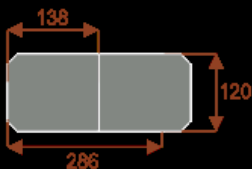

Opis produktu

Informacje o [kolorze płyty](#) i stelaża (oraz innych szczegółach) wpisz w uwagach przy zamówieniu.

Wymiary stołu ze zdjęcia:

- Długość **414cm** - możliwa lekka modyfikacja wymiarów w cenie.
- Głębokość **120cm** - możliwa lekka modyfikacja wymiarów w cenie.
- Wysokość blatu roboczego **75cm** - możliwa lekka modyfikacja wymiarów w cenie
- Stopki poziomujące
- Stelaż metalowy
- Kolor stelaża metalik , biały , czarny - lub inne do wyceny
- Możliwość dodania mediaportów
- **Podnoszone Monitory**

Przy większych ilościach mebli -Koszty transportu i rabaty ustalane są indywidualnie ([proszę pytać mailowo](#))

Prima 8

Okolo 60 cm na osobę
Pomiesci 8-10 osób

62101
nr artykułu

Prima 10

Okolo 60 cm na osobę
Pomiesci 10-12 osób

62102
nr artykułu

Prima 14

Okolo 60 cm na osobę
Pomiesci 14-16 osób

62103
nr artykułu

Prima 18

Okolo 60 cm na osobę
Pomiesci 18-20 osób

62104
nr artykułu

Prima 22