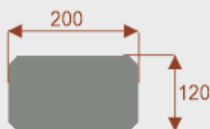

Opis produktu

Informacje o [kolorze płyty](#) i stelaża (oraz innych szczegółach) wpisz w uwagach przy zamówieniu.

Wymiary stołu ze zdjęcia:

- Długość **414cm** - możliwa lekka modyfikacja wymiarów w cenie.
- Głębokość **120cm** - możliwa lekka modyfikacja wymiarów w cenie.
- Wysokość blatu roboczego **75cm** - możliwa lekka modyfikacja wymiarów w cenie
- Stopki poziomujące
- Stelaż metalowy
- Kolor stelaża metalik , biały , czarny - lub inne do wyceny
- Możliwość dodania mediaportów
- **Podnoszone Monitory**

Przy większych ilościach mebli -Koszty transportu i rabaty ustalane są indywidualnie ([proszę pytać mailowo](#))

Prima 8

Okolo 60 cm na osobę
Pomiesci 8-10 osób

62101
nr artykułu

Prima 10

Okolo 60 cm na osobę
Pomiesci 10-12 osób