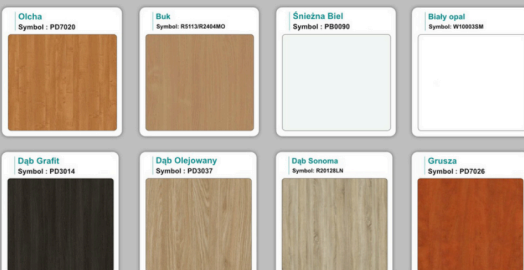

Stół z krzesłami VIENNA

Stół z krzesłami SYDNEY

WZORNIK

Kolory standard:

Unikolory:

Kolory płyta 25mm

Unikolory płyta 25mm

WZORNIK:

Produkt posiada dodatkowe opcje:

Kolor stelaża: Szary metalik RAL9006 , Czarny , Grafitowy , Biały , Inny kolor z palety RAL do ustalenia (+ 738,00 zł)

Wzornik koloru płyty: Do ustalenia indywidualnie , Buk 25mm , Śnieżna Biel 25mm , Biel Perłowa 25mm , Dąb grafit 25mm , Dąb olejowany 25mm , Dąb sonoma jasny 25mm , Grusza 25mm , Orzech ecco 25mm , Dąb canyon 36mm (+ 984,00 zł) , Dąb Tajga 36mm (+ 984,00 zł) , Dąb królewski 36mm (+ 984,00 zł) , Dąb palermo jasny 36mm (+ 984,00 zł) , Dąb castello koniakowy 36mm (+ 984,00 zł) , Wenge 36mm (+ 984,00 zł) , Dąb brązowy 36mm (+ 984,00 zł) , Orzech Lyon 36mm (+ 984,00 zł) , Wiśnia 36mm (+ 984,00 zł) , Buk bavaria 36mm (+ 984,00 zł) , Dąb craft złoty 36mm (+ 984,00 zł) , Dąb sonoma jasny 36mm (+ 984,00 zł) , Klon 36mm (+ 984,00 zł) , Brzoza 36mm (+ 984,00 zł) , Dąb urban Kawowy 36mm (+ 984,00 zł) , Wiąz liberty srebrny 36mm (+ 984,00 zł) , Czarny mat 36mm (+ 984,00 zł) , Antracyt 36mm (+ 984,00 zł) , Biały połysk 36mm (+ 984,00 zł) , Biały opal 36mm (+ 984,00 zł) , Szary 36mm (+ 984,00 zł) , Metalik 36mm (+ 984,00 zł) , Beton czarny K353 RT 36mm (+ 984,00 zł) , Light Atelier (beton jasny) 36mm (+ 984,00 zł)