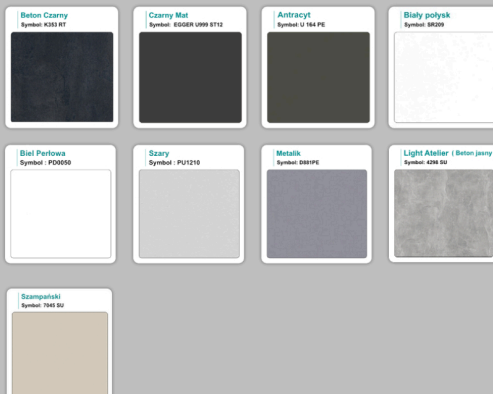

Stół z krzesłami VIENNA

Stół z krzesłami SYDNEY

WZORNIK

Kolory standard:

Unikolory:

Kolory płyta 25mm

Unikolory płyta 25mm

WZORNIK:

Produkt posiada dodatkowe opcje:

Kolor stelaża: Szary metalik RAL9006 , Czarny , Grafitowy , Biały , Inny kolor z palety RAL do ustalenia (+ 738,00 zł)

Wzornik koloru płyty: Do ustalenia indywidualnie , Buk 25mm , Śnieżna Biel 25mm , Biel Perłowa 25mm , Dąb grafit 25mm , Dąb olejowany 25mm , Dąb sonoma jasny 25mm , Grusza 25mm , Orzech ecco 25mm , Dąb canyon 36mm (+ 984,00 zł) , Dąb Tajga 36mm (+ 984,00 zł) , Dąb królewski 36mm (+ 984,00 zł) , Dąb palermo jasny 36mm (+ 984,00 zł) , Dąb castello koniakowy 36mm (+ 984,00 zł) , Wenge 36mm (+ 984,00 zł) , Dąb brązowy 36mm (+ 984,00 zł) , Orzech Lyon 36mm (+ 984,00 zł) , Wiśnia 36mm (+ 984,00 zł) , Buk bavaria 36mm (+ 984,00 zł) , Dąb craft złoty 36mm (+ 984,00 zł) , Dąb sonoma jasny 36mm (+ 984,00 zł) , Klon 36mm (+ 984,00 zł) , Brzoza 36mm (+ 984,00 zł) , Dąb urban Kawowy 36mm (+ 984,00 zł) , Wiąz liberty srebrny 36mm (+ 984,00 zł) , Czarny mat 36mm (+ 984,00 zł) , Antracyt 36mm (+ 984,00 zł) , Biały połysk 36mm (+ 984,00 zł) , Biały opal 36mm (+ 984,00 zł) , Szary 36mm (+ 984,00 zł) , Metalik 36mm (+ 984,00 zł) , Beton czarny K353 RT 36mm (+ 984,00 zł) , Light Atelier (beton jasny) 36mm (+ 984,00 zł)