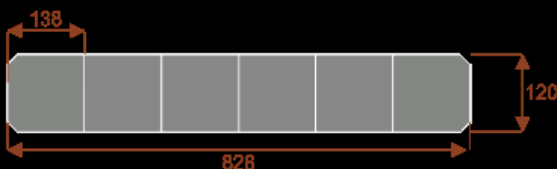

Opis produktu

Informacje o [kolorze płyty](#) i stelaża (oraz innych szczegółach) wpisz w uwagach przy zamówieniu.

Wymiary stołu ze zdjęcia:

- Długość **414cm** - możliwa lekka modyfikacja wymiarów w cenie.
- Głębokość **120cm** - możliwa lekka modyfikacja wymiarów w cenie.
- Wysokość blatu roboczego **75cm** - możliwa lekka modyfikacja wymiarów w cenie
- Stopki poziomujące
- Stelaż metalowy
- Kolor stelaża metalik , biały , czarny - lub inne do wyceny
- Możliwość dodania mediaportów
- **Podnoszone Monitory**

Przy większych ilościach mebli -Koszty transportu i rabaty ustalane są indywidualnie ([proszę pytać mailowo](#))

Prima 8

Okolo 60 cm na osobę
Pomiesci 8-10 osób

62101
nr artykułu

Prima 10

Okolo 60 cm na osobę
Pomiesci 10-12 osób

62102
nr artykułu

Prima 14

Okolo 60 cm na osobę
Pomiesci 14-16 osób

62103
nr artykułu

Prima 18

Okolo 60 cm na osobę
Pomiesci 18-20 osób

62104
nr artykułu

Prima 22

Okolo 60 cm na osobę
Pomiesci 22-24 osób

62105
nr artykułu

Prima 26

Okolo 60 cm na osobę
Pomiesci 26-28 osób

62106
nr artykułu

Dobierz akcesoria

Mediaporty

Mediaport 2x230V 2xUSB