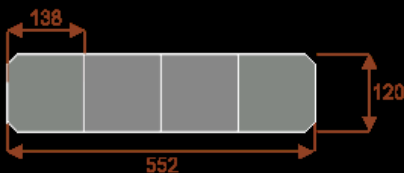

Opis produktu

Informacje o [kolorze płyty](#) i stelaża (oraz innych szczegółach) wpisz w uwagach przy zamówieniu.

Wymiary stołu ze zdjęcia:

- Długość **414cm** - możliwa lekka modyfikacja wymiarów w cenie.
- Głębokość **120cm** - możliwa lekka modyfikacja wymiarów w cenie.
- Wysokość blatu roboczego **75cm** - możliwa lekka modyfikacja wymiarów w cenie
- Stopki poziomujące
- Stelaż metalowy
- Kolor stelaża metalik , biały , czarny - lub inne do wyceny
- Możliwość dodania mediaportów
- **Podnoszone Monitory**

Przy większych ilościach mebli -Koszty transportu i rabaty ustalane są indywidualnie ([proszę pytać mailowo](#))

Prima 8

Okolo 60 cm na osobę
Pomiesci 8-10 osób

62101
nr artykułu

Prima 10

Okolo 60 cm na osobę
Pomiesci 10-12 osób

62102
nr artykułu

Prima 14

Okolo 60 cm na osobę
Pomiesci 14-16 osób

62103
nr artykułu

Prima 18

Okolo 60 cm na osobę
Pomiesci 18-20 osób

62104
nr artykułu

Prima 22

Okolo 60 cm na osobę
Pomiesci 22-24 osób

62105
nr artykułu

Prima 26

Okolo 60 cm na osobę
Pomiesci 26-28 osób

62106
nr artykułu

Dobierz akcesoria

Mediaporty

Mediaport 2x230V 2xUSB