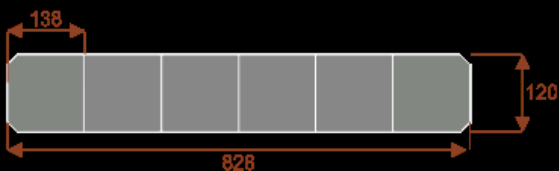

Prima 26

Okolo 60 cm na osobę
Pomiesci 26-28 osób