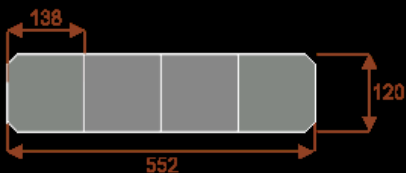

### Wymiary stołu ze zdjęcia:

- Długość **414cm** - możliwa lekka modyfikacja wymiarów w cenie.
- Głębokość **120cm** - możliwa lekka modyfikacja wymiarów w cenie.
- Wysokość blatu roboczego **75cm** - możliwa lekka modyfikacja wymiarów w cenie
- Stopki poziomujące
- Stelaż metalowy
- Kolor stelaża metalik , biały , czarny - lub inne do wyceny
- Możliwość dodania mediaportów
- **Podnoszone Monitory**

### Prima 14

Okolo 60 cm na osobę  
Pomiesci 14-16 osób

62103  
nr artykułu

### Prima 18

Okolo 60 cm na osobę  
Pomiesci 18-20 osób

62104  
nr artykułu