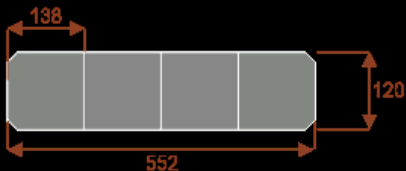

Opis produktu

Informacje o [kolorze płyty](#) i stelaża (oraz innych szczegółach) wpisz w uwagach przy zamówieniu.

Wymiary stołu ze zdjęcia:

- Długość **414cm** - możliwa lekka modyfikacja wymiarów w cenie.
- Głębokość **120cm** - możliwa lekka modyfikacja wymiarów w cenie.
- Wysokość blatu roboczego **75cm** - możliwa lekka modyfikacja wymiarów w cenie
- Stopki poziomujące
- Stelaż metalowy
- Kolor stelaża metalik , biały , czarny - lub inne do wyceny
- Możliwość dodania mediaportów
- **Podnoszone Monitory**

Przy większych ilościach mebli -Koszty transportu i rabaty ustalane są indywidualnie ([proszę pytać mailowo](#))

Prima 8

Okolo 60 cm na osobę
Pomiesci 8-10 osób

62101
nr artykułu

Prima 10

Okolo 60 cm na osobę
Pomiesci 10-12 osób

62102
nr artykułu

Prima 14

Okolo 60 cm na osobę
Pomiesci 14-16 osób

62103
nr artykułu

Prima 18

Okolo 60 cm na osobę
Pomiesci 18-20 osób

62104
nr artykułu

Prima 22

Okolo 60 cm na osobę
Pomiesci 22-24 osób

62105
nr artykułu

Prima 26

Okolo 60 cm na osobę
Pomiesci 26-28 osób

62106
nr artykułu

Dobierz akcesoria

Mediaporty

Mediaport 2x230V 2xUSB