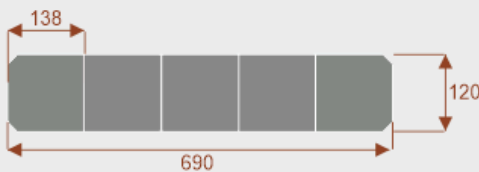

Opis produktu

Informacje o [kolorze płyty](#) i stelaża (oraz innych szczegółach) wpisz w uwagach przy zamówieniu.

Wymiary stołu ze zdjęcia:

- Długość **414cm** - możliwa lekka modyfikacja wymiarów w cenie.
- Głębokość **120cm** - możliwa lekka modyfikacja wymiarów w cenie.
- Wysokość blatu roboczego **75cm** - możliwa lekka modyfikacja wymiarów w cenie
- Stopki poziomujące
- Stelaż metalowy
- Kolor stelaża metalik , biały , czarny - lub inne do wyceny
- Możliwość dodania mediaportów
- **Podnoszone Monitory**

Przy większych ilościach mebli -Koszty transportu i rabaty ustalane są indywidualnie ([proszę pytać mailowo](#))

Prima 8

Okolo 60 cm na osobę
Pomiesci 8-10 osób

62101
nr artykułu

Prima 10

Okolo 60 cm na osobę
Pomiesci 10-12 osób

62102
nr artykułu

Prima 14

Okolo 60 cm na osobę
Pomiesci 14-16 osób

62103
nr artykułu

Prima 18

Okolo 60 cm na osobę
Pomiesci 18-20 osób

62104
nr artykułu

Prima 22

Okolo 60 cm na osobę
Pomiesci 22-24 osób

62105
nr artykułu

Prima 26

Okolo 60 cm na osobę
Pomiesci 26-28 osób

62106
nr artykułu

Dobierz akcesoria

Mediaporty

Mediaport 2x230V 2xUSB