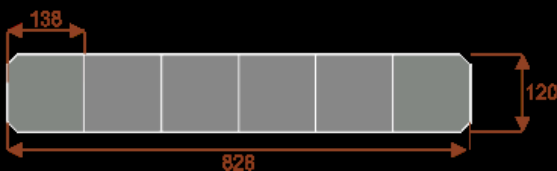

Opis produktu

Informacje o [kolorze płyty](#) i stelaża (oraz innych szczegółach) wpisz w uwagach przy zamówieniu.

Wymiary stołu ze zdjęcia:

- Długość **414cm** - możliwa lekka modyfikacja wymiarów w cenie.
- Głębokość **120cm** - możliwa lekka modyfikacja wymiarów w cenie.
- Wysokość blatu roboczego **75cm** - możliwa lekka modyfikacja wymiarów w cenie
- Stopki poziomujące
- Stelaż metalowy
- Kolor stelaża metalik , biały , czarny - lub inne do wyceny
- Możliwość dodania mediaportów
- **Podnoszone Monitory**

Przy większych ilościach mebli -Koszty transportu i rabaty ustalane są indywidualnie ([proszę pytać mailowo](#))

Prima 8

Okolo 60 cm na osobę
Pomiesci 8-10 osób

62101
nr artykułu

Prima 10

Okolo 60 cm na osobę
Pomiesci 10-12 osób

62102
nr artykułu

Prima 14

Okolo 60 cm na osobę
Pomiesci 14-16 osób

62103
nr artykułu

Prima 18

Okolo 60 cm na osobę
Pomiesci 18-20 osób

62104
nr artykułu

Prima 22

Okolo 60 cm na osobę
Pomiesci 22-24 osób

62105
nr artykułu

Prima 26

Okolo 60 cm na osobę
Pomiesci 26-28 osób

62106
nr artykułu

Dobierz akcesoria

Mediaporty

Mediaport 2x230V 2xUSB