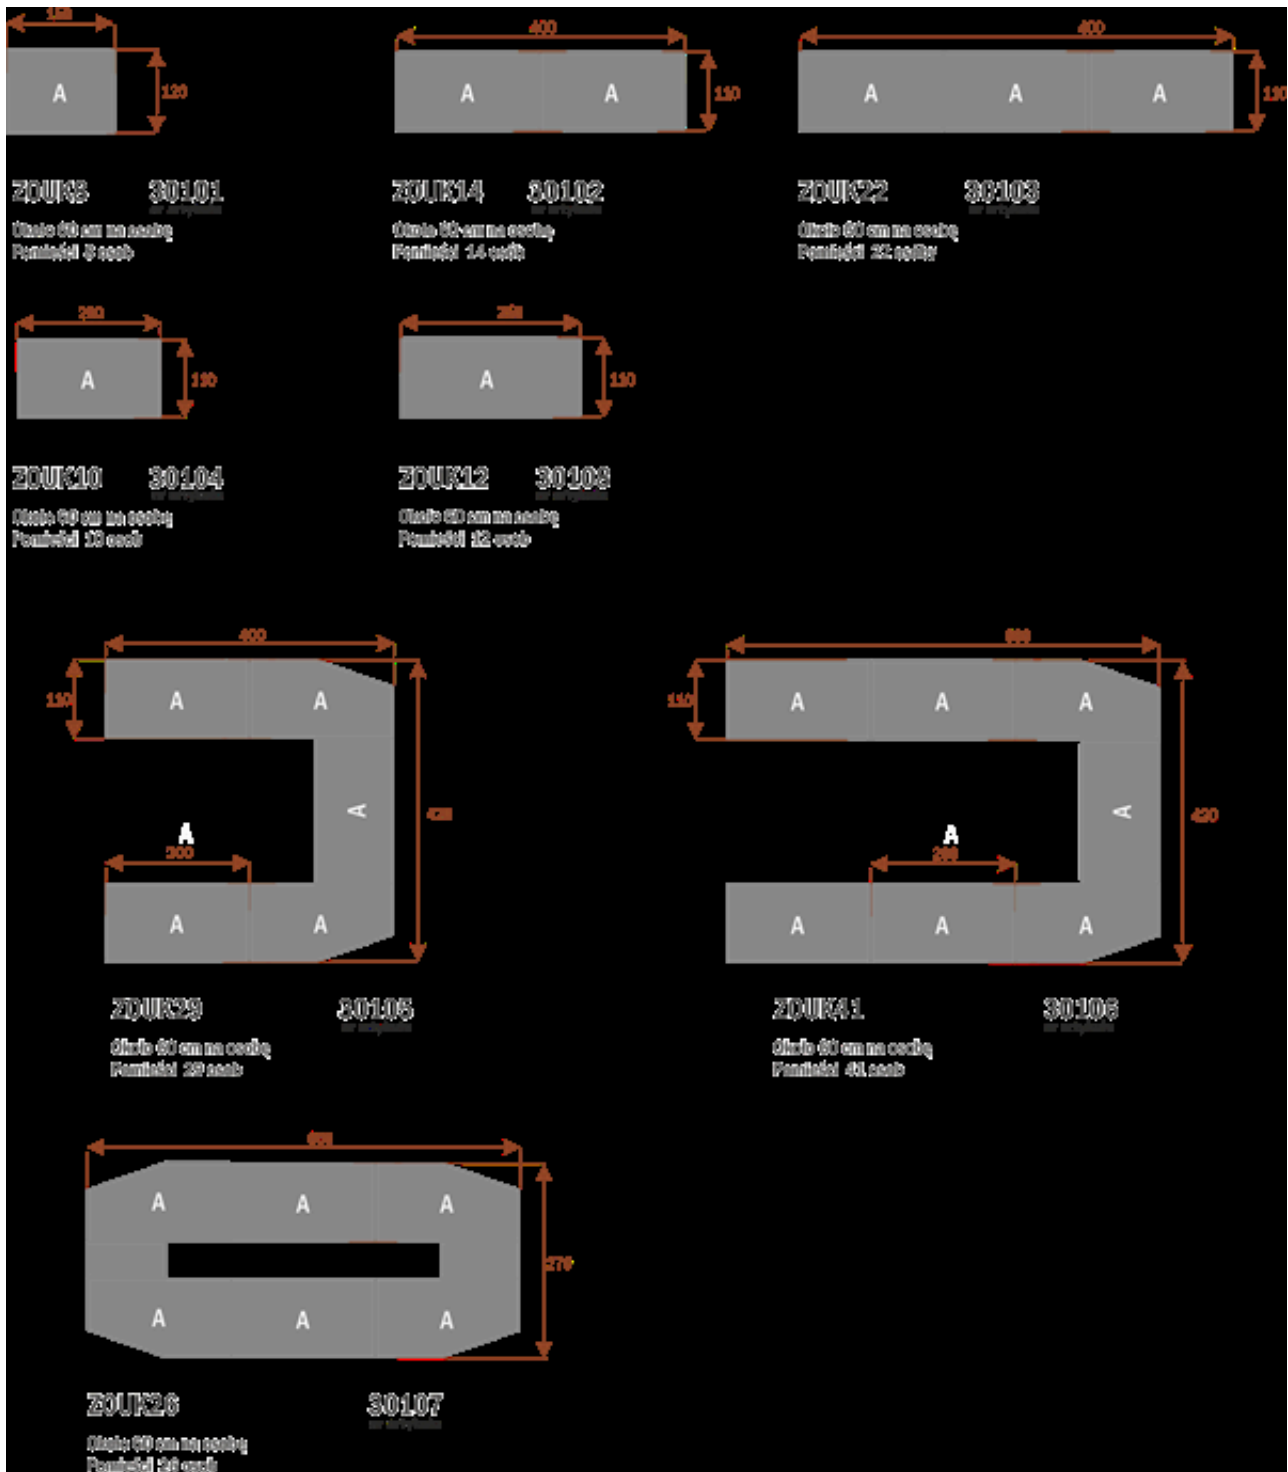

Opis produktu

Informacje o [kolorze płyty](#) i stelaża (oraz innych szczegółach) wpisz w uwagach przy zamówieniu.

Wymiary stołu ze zdjęcia:

- Długość **400cm** - możliwa lekka modyfikacja wymiarów w cenie.
- Głębokość **420cm** - możliwa lekka modyfikacja wymiarów w cenie.
- Wysokość blatu roboczego **75cm** - możliwa lekka modyfikacja wymiarów w cenie
- Stopki poziomujące
- Stelaż metalowy
- Kolor stelażu metalik , biały , czarny - lub inne do wyceny
- Możliwość dodania mediaportów

Przy większych ilościach mebli -Koszty transportu i rabaty ustalane są indywidualnie ([proszę pytać mailowo](#))

Dobierz akcesoria

Mediaporty

Mediaport 2x230V 2xUSB

Mediaport 3x230V

Mediaport 2x230V 2xUSB HDMI RJ45

Organizer kabli

Krzesta

Stół z krzesłami BERLIN

Stół z krzesłami HELSINKI

Stół z krzesłami OSLO

Stół z krzesłami MILANO

Stół z krzesłami VIENNA

Stół z krzesłami SYDNEY