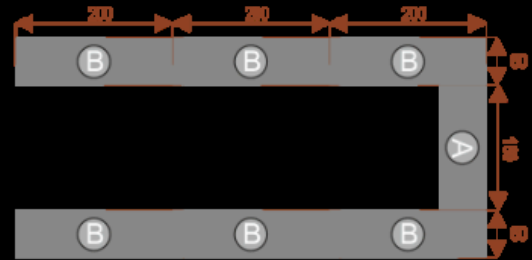

Pasodoble A36

Okolo 70 cm na osobę
A - 1 segment
B - 6 segmentów
Pomieści 36 osób

33106
nr artykułu