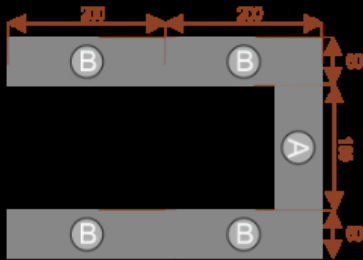

Pasodoble A6

Okolo 70 cm na osobę
A - 1 segment
Pomieści 6 osób

33103
nr artykułu

Pasodoble A8

Okolo 70 cm na osobę
B - 1 segment
Pomieści 8 osób

33104
nr artykułu

Pasodoble A24

Okolo 70 cm na osobę
A - 1 segment
B - 4 segmenty
Pomieści 24 osoby

33105
nr artykułu