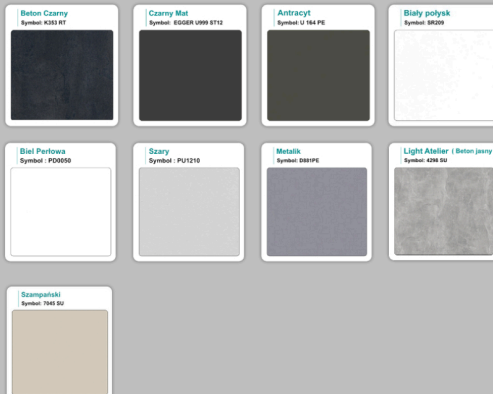

## Krzesta

Stół z krzesłami BERLIN

Stół z krzesłami HELSINKI

Stół z krzesłami OSLO

Stół z krzesłami MILANO

Stół z krzesłami VIENNA

Stół z krzesłami SYDNEY

## Kolory standard:

## Unikolory:

## Kolory płyta 25mm