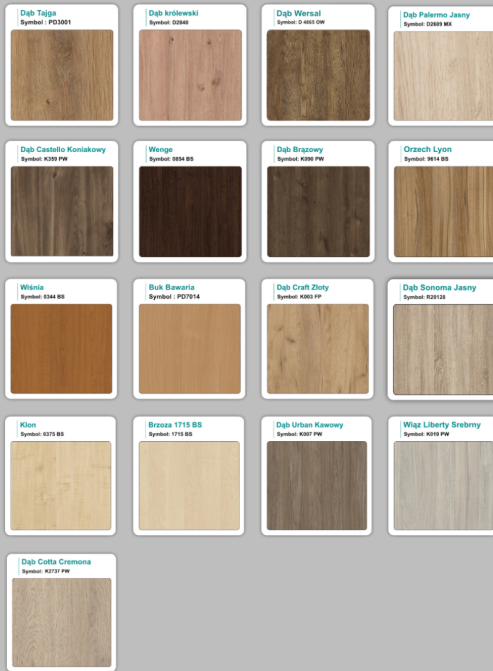

## Krzesta

Stół z krzesłami BERLIN

Stół z krzesłami HELSINKI

Stół z krzesłami OSLO

Stół z krzesłami MILANO

Stół z krzesłami VIENNA

Stół z krzesłami SYDNEY

## Kolory standard:

## Unikolory:

## Kolory płyta 25mm