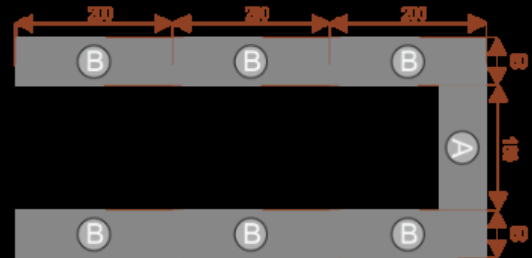

Pasodoble A36

Okolo 70 cm na osobę
A - 1 segment
B - 6 segmentów
Pomieści 36 osób

33106
nr artykułu