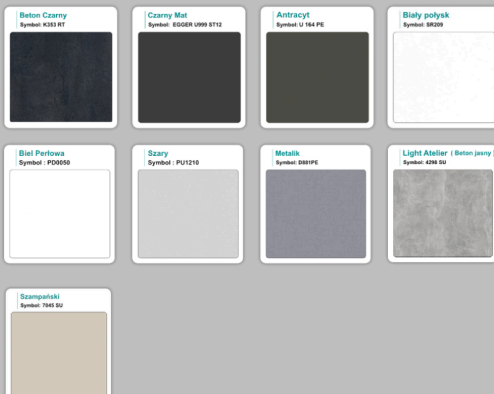

Stół z krzesłami SYDNEY

WZORNIK

Kolory standard:

Unikolory:

Kolory płyta 25mm

Unikolory płyta 25mm

WZORNIK:

Produkt posiada dodatkowe opcje:

Wzornik koloru płyty: Do ustalenia indywidualnie , Buk 25mm , Śnieżna Biel 25mm , Biel Perłowa 25mm , Dąb olejowany 25mm , Dąb sonoma jasny 25mm , Grusza 25mm , Orzech ecco 25mm , Dąb canyon 36mm (+ 4 182,00 zł) , Dąb Tajga 36mm (+ 4 182,00 zł) , Dąb królewski 36mm (+ 4 182,00 zł) , Dąb palermo jasny 36mm (+ 4 182,00 zł) , Dąb castello koniakowy 36mm (+ 4 182,00 zł) , Wenge 36mm (+ 4 182,00 zł) , Dąb brązowy 36mm (+ 4 182,00 zł) , Orzech Lyon 36mm (+ 4 182,00 zł) , Wiśnia 36mm (+ 4 182,00 zł) , Buk bavaria 36mm (+ 4 182,00 zł) , Dąb craft złoty 36mm (+ 4 182,00 zł) , Dąb sonoma jasny 36mm (+ 4 182,00 zł) , Klon 36mm (+ 4 182,00 zł) , Brzoza 36mm (+ 4 182,00 zł) , Dąb urban Kawowy 36mm (+ 4 182,00 zł) , Wiąz liberty srebrny 36mm (+ 4 182,00 zł) , Czarny mat 36mm (+ 4 182,00 zł) , Antracyt 36mm (+ 4 182,00 zł) , Biały połysk 36mm (+ 4 182,00 zł) , Biały opal 36mm (+ 4 182,00 zł) , Szary 36mm (+ 4 182,00 zł) , Metalik 36mm (+ 4 182,00 zł) , Beton czarny K353 RT 36mm (+ 4 182,00 zł) , Light Atelier (beton jasny) 36mm (+ 4 182,00 zł)