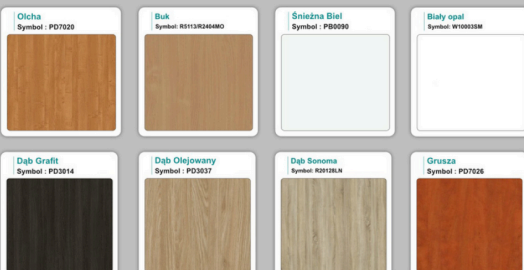

Stół z krzesłami SYDNEY

WZORNIK

Kolory standard:

Unikolory:

Kolory płyta 25mm

Unikolory płyta 25mm

WZORNIK:

Produkt posiada dodatkowe opcje:

Wzornik koloru płyty: Do ustalenia indywidualnie , Buk 25mm , Śnieżna Biel 25mm , Biel Perłowa 25mm , Dąb olejowany 25mm , Dąb sonoma jasny 25mm , Grusza 25mm , Orzech ecco 25mm , Dąb canyon 36mm (+ 4 182,00 zł) , Dąb Tajga 36mm (+ 4 182,00 zł) , Dąb królewski 36mm (+ 4 182,00 zł) , Dąb palermo jasny 36mm (+ 4 182,00 zł) , Dąb castello koniakowy 36mm (+ 4 182,00 zł) , Wenge 36mm (+ 4 182,00 zł) , Dąb brązowy 36mm (+ 4 182,00 zł) , Orzech Lyon 36mm (+ 4 182,00 zł) , Wiśnia 36mm (+ 4 182,00 zł) , Buk bavaria 36mm (+ 4 182,00 zł) , Dąb craft złoty 36mm (+ 4 182,00 zł) , Dąb sonoma jasny 36mm (+ 4 182,00 zł) , Klon 36mm (+ 4 182,00 zł) , Brzoza 36mm (+ 4 182,00 zł) , Dąb urban Kawowy 36mm (+ 4 182,00 zł) , Wiąz liberty srebrny 36mm (+ 4 182,00 zł) , Czarny mat 36mm (+ 4 182,00 zł) , Antracyt 36mm (+ 4 182,00 zł) , Biały połysk 36mm (+ 4 182,00 zł) , Biały opal 36mm (+ 4 182,00 zł) , Szary 36mm (+ 4 182,00 zł) , Metalik 36mm (+ 4 182,00 zł) , Beton czarny K353 RT 36mm (+ 4 182,00 zł) , Light Atelier (beton jasny) 36mm (+ 4 182,00 zł)

Kolor stelaża: Szary metalik RAL9006 , Czarny , Grafitowy , Biały , Inny kolor z palety RAL do ustalenia (+ 738,00 zł)

Mediaport 3x230V: nie , 1 szt (+ 369,00 zł) , 2 szt (+ 738,00 zł) , 3 szt (+ 1 107,00 zł) , 4 szt (+ 1 476,00 zł) , 5 szt (+ 1 845,00 zł) , 6 szt (+ 2 214,00 zł) , 7 szt (+ 2 583,00 zł)