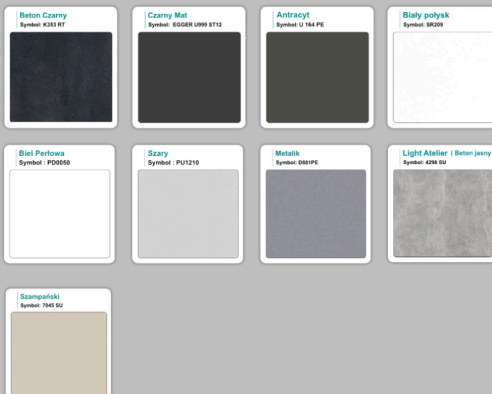

## Krzesta

Stół z krzesłami BERLIN

Stół z krzesłami HELSINKI

Stół z krzesłami OSLO

Stół z krzesłami MILANO

Stół z krzesłami VIENNA

Stół z krzesłami SYDNEY

## Kolory standard:

## Unikolory:

## Kolory płyta 25mm