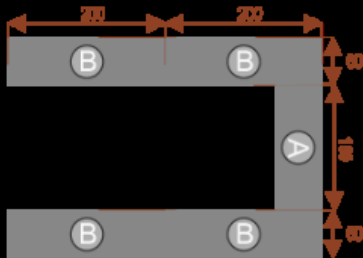

Pasodoble A6

Okolo 70 cm na osobę
A - 1 segment
Pomieści 6 osób

33103
nr artykułu

Pasodoble A8

Okolo 70 cm na osobę
B - 1 segment
Pomieści 8 osób

33104
nr artykułu

Pasodoble A24

Okolo 70 cm na osobę
A - 1 segment
B - 4 segmenty
Pomieści 24 osoby

33105
nr artykułu