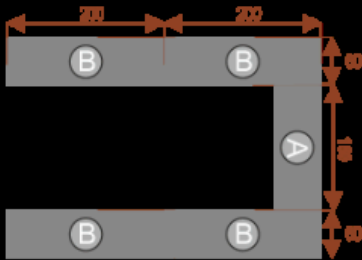

Pasodoble A6

Okolo 70 cm na osobę
A - 1 segment
Pomieści 6 osób

33103
nr artykułu

Pasodoble A8

Okolo 70 cm na osobę
B - 1 segment
Pomieści 8 osób

33104
nr artykułu

Pasodoble A24

Okolo 70 cm na osobę
A - 1 segment
B - 4 segmenty
Pomieści 24 osoby

33105
nr artykułu