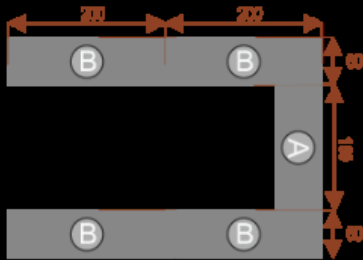

Opis produktu

Informacje o [kolorze płyty](#) i stelaża (oraz innych szczegółach) wpisz w uwagach przy zamówieniu.

Wymiary stołu ze zdjęcia:

- Długość **400cm** - możliwa lekka modyfikacja wymiarów w cenie.
- Głębokość **280cm** - możliwa lekka modyfikacja wymiarów w cenie.
- Wysokość blatu roboczego **75cm** - możliwa lekka modyfikacja wymiarów w cenie
- Stopki poziomujące
- Stelaż metalowy
- Kolor stelażu metalik , biały , czarny - lub inne do wyceny
- Możliwość dodania mediaportów

Pasodoble A6

Okolo 70 cm na osobę
A - 1 segment
Pomiesci 6 osób

33103
nr artykułu

Pasodoble A8

Okolo 70 cm na osobę
B - 1 segment
Pomiesci 8 osób

33104
nr artykułu

Pasodoble A24

Okolo 70 cm na osobę
A - 1 segment
B - 4 segmenty
Pomiesci 24 osoby