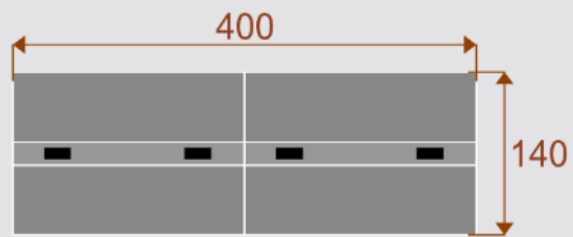

### Wymiary stołu ze zdjęcia:

- Długość **400cm** - możliwa lekka modyfikacja wymiarów w cenie.
- Głębokość **140cm** - możliwa lekka modyfikacja wymiarów w cenie.
- Wysokość blatu roboczego **75cm** - możliwa lekka modyfikacja wymiarów w cenie
- Stopki poziomujące
- Stelaż metalowy
- Kolor stelażu metalik , biały , czarny - lub inne do wyceny
- Możliwość dodania mediaportów

### Materiał:

- **Płyta melaminowana** kolory dostępne z wzornika
- Możliwe **inne kolory** i materiały z poza wzornika

## Kadryl 16

Okolo 70 cm na osobę  
2 segment  
Pomieści 16-18 osoby  
Mediaporty opcjonalnie