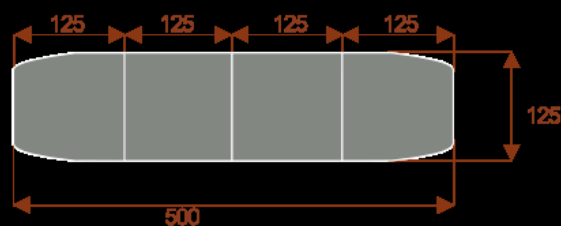

Kluczowe cechy stołu konferencyjnego Zen:

- **Wymiary:** 400 cm (długość) x 125 cm (szerokość) – optymalne dla 20 osób.
- **Design:** Nowoczesny i minimalistyczny styl, pasujący do każdego wnętrza biurowego.
- **Materiał:** Wytrzymała płyta melaminowana - kolory dostępne z wzornika.
- **Funkcjonalność:** Stabilna konstrukcja zapewnia komfort podczas długich spotkań.
- **Kolorystyka:** Dostępny w szerokiej gamie kolorów, dopasowanych do Twojej aranżacji.

Przy większych ilościach mebli - Koszty transportu i rabaty ustalane są indywidualnie ([proszę pytać mailowo](#))

Zen 6

Okolo 60cm na osobę
Pomieści 6 - 8 osób

Zen 10

Okolo 60cm na osobę
Pomieści 10 - 12 osób

Zen 16

Okolo 60cm na osobę
Pomieści 16 - 18 osób

Zen 20

Okolo 60cm na osobę
Pomieści 20 - 22 osób

Zen 24

Okolo 60cm na osobę
Pomieści 24 - 26 osób

Zen 28

Okolo 60cm na osobę
Pomieści 28 - 30 osób