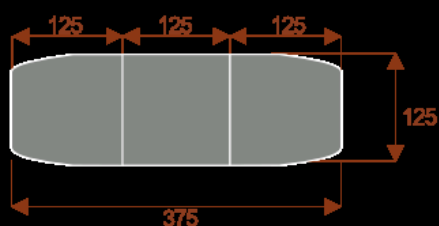

Kluczowe cechy stołu konferencyjnego Zen:

- **Wymiary:** 400 cm (długość) x 125 cm (szerokość) – optymalne dla 20 osób.
- **Design:** Nowoczesny i minimalistyczny styl, pasujący do każdego wnętrza biurowego.
- **Materiał:** Wytrzymała płyta melaminowana - kolory dostępne z wzornika.
- **Funkcjonalność:** Stabilna konstrukcja zapewnia komfort podczas długich spotkań.
- **Kolorystyka:** Dostępny w szerokiej gamie kolorów, dopasowanych do Twojej aranżacji.

Przy większych ilościach mebli - Koszty transportu i rabaty ustalane są indywidualnie ([proszę pytać mailowo](#))

Zen 6

Okolo 60cm na osobę
Pomieści 6 - 8 osób

Zen 10

Okolo 60cm na osobę
Pomieści 10 - 12 osób

Zen 16

Okolo 60cm na osobę
Pomieści 16 - 18 osób

Zen 20

Okolo 60cm na osobę
Pomieści 20 - 22 osób

Zen 24

Okolo 60cm na osobę
Pomieści 24 - 26 osób

Zen 28

Okolo 60cm na osobę
Pomieści 28 - 30 osób