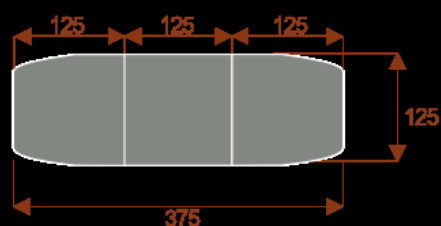

Kluczowe cechy stołu konferencyjnego Zen:

- **Wymiary:** 400 cm (długość) x 125 cm (szerokość) – optymalne dla 20 osób.
- **Design:** Nowoczesny i minimalistyczny styl, pasujący do każdego wnętrza biurowego.
- **Materiał:** Wytrzymała płyta melaminowana - kolory dostępne z wzornika.
- **Funkcjonalność:** Stabilna konstrukcja zapewnia komfort podczas długich spotkań.
- **Kolorystyka:** Dostępny w szerokiej gamie kolorów, dopasowanych do Twojej aranżacji.

Przy większych ilościach mebli - Koszty transportu i rabaty ustalane są indywidualnie ([proszę pytać mailowo](#))

Zen 6

Okolo 60cm na osobę
Pomieści 6 - 8 osób

Zen 10

Okolo 60cm na osobę
Pomieści 10 - 12 osób

Zen 16

Okolo 60cm na osobę
Pomieści 16 - 18 osób

Zen 20

Okolo 60cm na osobę
Pomieści 20 - 22 osób

Zen 24

Okolo 60cm na osobę
Pomieści 24 - 26 osób

Zen 28

Okolo 60cm na osobę
Pomieści 28 - 30 osób