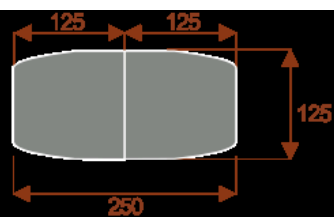

Kluczowe cechy stołu konferencyjnego Zen:

- **Wymiary:** 400 cm (długość) x 125 cm (szerokość) – optymalne dla 20 osób.
- **Design:** Nowoczesny i minimalistyczny styl, pasujący do każdego wnętrza biurowego.
- **Materiał:** Wytrzymała płyta melaminowana - kolory dostępne z wzornika.
- **Funkcjonalność:** Stabilna konstrukcja zapewnia komfort podczas długich spotkań.
- **Kolorystyka:** Dostępny w szerokiej gamie kolorów, dopasowanych do Twojej aranżacji.

Przy większych ilościach mebli - Koszty transportu i rabaty ustalane są indywidualnie ([proszę pytać mailowo](#))

Zen 6

Okolo 60cm na osobę
Pomieści 6 - 8 osób

Zen 10

Okolo 60cm na osobę
Pomieści 10 - 12 osób

Zen 16

Okolo 60cm na osobę
Pomieści 16 - 18 osób

Zen 20

Okolo 60cm na osobę
Pomieści 20 - 22 osób

Zen 24

Okolo 60cm na osobę
Pomieści 24 - 26 osób

Zen 28

Okolo 60cm na osobę
Pomieści 28 - 30 osób