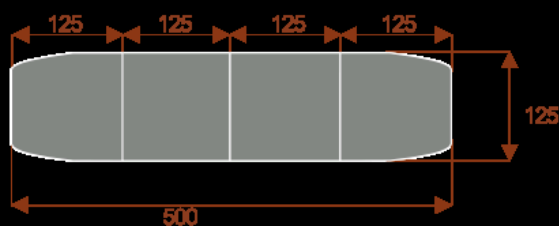

Kluczowe cechy stołu konferencyjnego Zen:

- **Wymiary:** 400 cm (długość) x 125 cm (szerokość) – optymalne dla 20 osób.
- **Design:** Nowoczesny i minimalistyczny styl, pasujący do każdego wnętrza biurowego.
- **Materiał:** Wytrzymała płyta melaminowana - kolory dostępne z wzornika.
- **Funkcjonalność:** Stabilna konstrukcja zapewnia komfort podczas długich spotkań.
- **Kolorystyka:** Dostępny w szerokiej gamie kolorów, dopasowanych do Twojej aranżacji.

Przy większych ilościach mebli - Koszty transportu i rabaty ustalane są indywidualnie ([proszę pytać mailowo](#))

Zen 6

Okolo 60cm na osobę
Pomieści 6 - 8 osób

Zen 10

Okolo 60cm na osobę
Pomieści 10 - 12 osób

Zen 16

Okolo 60cm na osobę
Pomieści 16 - 18 osób

Zen 20

Okolo 60cm na osobę
Pomieści 20 - 22 osób

Zen 24

Okolo 60cm na osobę
Pomieści 24 - 26 osób

Zen 28

Okolo 60cm na osobę
Pomieści 28 - 30 osób