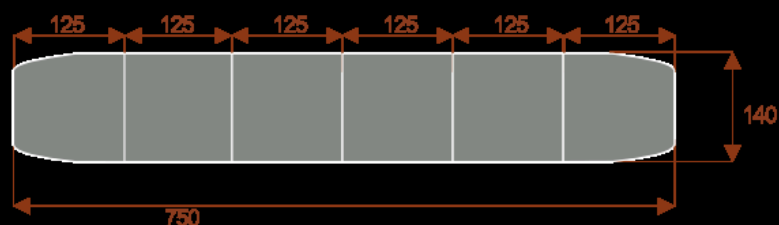

Kluczowe cechy stołu konferencyjnego Zen:

- **Wymiary:** 400 cm (długość) x 125 cm (szerokość) – optymalne dla 20 osób.
- **Design:** Nowoczesny i minimalistyczny styl, pasujący do każdego wnętrza biurowego.
- **Materiał:** Wytrzymała płyta melaminowana - kolory dostępne z wzornika.
- **Funkcjonalność:** Stabilna konstrukcja zapewnia komfort podczas długich spotkań.
- **Kolorystyka:** Dostępny w szerokiej gamie kolorów, dopasowanych do Twojej aranżacji.

Przy większych ilościach mebli - Koszty transportu i rabaty ustalane są indywidualnie ([proszę pytać mailowo](#))

Zen 6

Okolo 60cm na osobę
Pomieści 6 - 8 osób

Zen 10

Okolo 60cm na osobę
Pomieści 10 - 12 osób

Zen 16

Okolo 60cm na osobę
Pomieści 16 - 18 osób

Zen 20

Okolo 60cm na osobę
Pomieści 20 - 22 osób

Zen 24

Okolo 60cm na osobę
Pomieści 24 - 26 osób

Zen 28

Okolo 60cm na osobę
Pomieści 28 - 30 osób