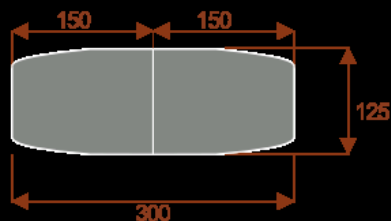

Kluczowe cechy stołu konferencyjnego Zen:

- **Wymiary:** 400 cm (długość) x 125 cm (szerokość) – optymalne dla 20 osób.
- **Design:** Nowoczesny i minimalistyczny styl, pasujący do każdego wnętrza biurowego.
- **Materiał:** Wytrzymała płyta melaminowana - kolory dostępne z wzornika.
- **Funkcjonalność:** Stabilna konstrukcja zapewnia komfort podczas długich spotkań.
- **Kolorystyka:** Dostępny w szerokiej gamie kolorów, dopasowanych do Twojej aranżacji.

Przy większych ilościach mebli - Koszty transportu i rabaty ustalane są indywidualnie ([proszę pytać mailowo](#))

Zen 6

Okolo 60cm na osobę
Pomieści 6 - 8 osób

Zen 10

Okolo 60cm na osobę
Pomieści 10 - 12 osób

Zen 16

Okolo 60cm na osobę
Pomieści 16 - 18 osób

Zen 20

Okolo 60cm na osobę
Pomieści 20 - 22 osób

Zen 24

Okolo 60cm na osobę
Pomieści 24 - 26 osób

Zen 28

Okolo 60cm na osobę
Pomieści 28 - 30 osób