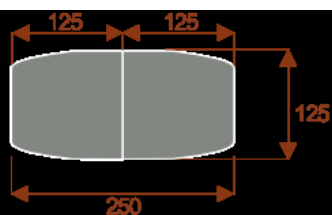

Kluczowe cechy stołu konferencyjnego Zen:

- **Wymiary:** 400 cm (długość) x 125 cm (szerokość) – optymalne dla 20 osób.
- **Design:** Nowoczesny i minimalistyczny styl, pasujący do każdego wnętrza biurowego.
- **Materiał:** Wytrzymała płyta melaminowana - kolory dostępne z wzornika.
- **Funkcjonalność:** Stabilna konstrukcja zapewnia komfort podczas długich spotkań.
- **Kolorystyka:** Dostępny w szerokiej gamie kolorów, dopasowanych do Twojej aranżacji.

Przy większych ilościach mebli - Koszty transportu i rabaty ustalane są indywidualnie ([proszę pytać mailowo](#))

Zen 6

Okolo 60cm na osobę
Pomieści 6 - 8 osób

Zen 10

Okolo 60cm na osobę
Pomieści 10 - 12 osób

Zen 16

Okolo 60cm na osobę
Pomieści 16 - 18 osób

Zen 20

Okolo 60cm na osobę
Pomieści 20 - 22 osób

Zen 24

Okolo 60cm na osobę
Pomieści 24 - 26 osób

Zen 28

Okolo 60cm na osobę
Pomieści 28 - 30 osób