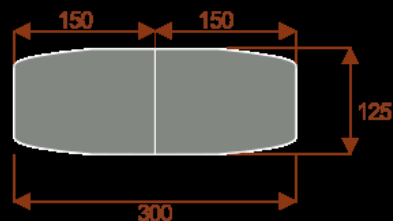

Kluczowe cechy stołu konferencyjnego Zen:

- **Wymiary:** 400 cm (długość) x 125 cm (szerokość) – optymalne dla 20 osób.
- **Design:** Nowoczesny i minimalistyczny styl, pasujący do każdego wnętrza biurowego.
- **Materiał:** Wytrzymała płyta melaminowana - kolory dostępne z wzornika.
- **Funkcjonalność:** Stabilna konstrukcja zapewnia komfort podczas długich spotkań.
- **Kolorystyka:** Dostępny w szerokiej gamie kolorów, dopasowanych do Twojej aranżacji.

Przy większych ilościach mebli - Koszty transportu i rabaty ustalane są indywidualnie ([proszę pytać mailowo](#))

Zen 6

Okolo 60cm na osobę
Pomieści 6 - 8 osób

Zen 10

Okolo 60cm na osobę
Pomieści 10 - 12 osób

Zen 16

Okolo 60cm na osobę
Pomieści 16 - 18 osób

Zen 20

Okolo 60cm na osobę
Pomieści 20 - 22 osób

Zen 24

Okolo 60cm na osobę
Pomieści 24 - 26 osób

Zen 28

Okolo 60cm na osobę
Pomieści 28 - 30 osób