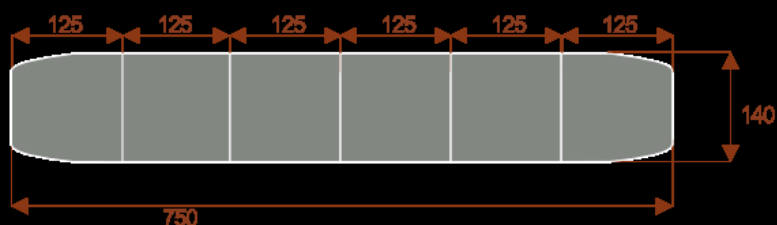

Kluczowe cechy stołu konferencyjnego Zen:

- **Wymiary:** 400 cm (długość) x 125 cm (szerokość) – optymalne dla 20 osób.
- **Design:** Nowoczesny i minimalistyczny styl, pasujący do każdego wnętrza biurowego.
- **Materiał:** Wytrzymała płyta melaminowana - kolory dostępne z wzornika.
- **Funkcjonalność:** Stabilna konstrukcja zapewnia komfort podczas długich spotkań.
- **Kolorystyka:** Dostępny w szerokiej gamie kolorów, dopasowanych do Twojej aranżacji.

Przy większych ilościach mebli - Koszty transportu i rabaty ustalane są indywidualnie ([proszę pytać mailowo](#))

Zen 6

Okolo 60cm na osobę
Pomieści 6 - 8 osób

Zen 10

Okolo 60cm na osobę
Pomieści 10 - 12 osób

Zen 16

Okolo 60cm na osobę
Pomieści 16 - 18 osób

Zen 20

Okolo 60cm na osobę
Pomieści 20 - 22 osób

Zen 24

Okolo 60cm na osobę
Pomieści 24 - 26 osób

Zen 28

Okolo 60cm na osobę
Pomieści 28 - 30 osób