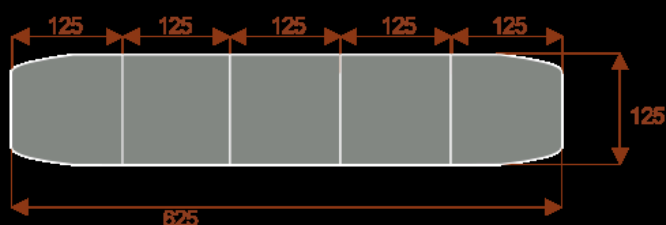

Kluczowe cechy stołu konferencyjnego Zen:

- **Wymiary:** 400 cm (długość) x 125 cm (szerokość) – optymalne dla 20 osób.
- **Design:** Nowoczesny i minimalistyczny styl, pasujący do każdego wnętrza biurowego.
- **Materiał:** Wytrzymała płyta melaminowana - kolory dostępne z wzornika.
- **Funkcjonalność:** Stabilna konstrukcja zapewnia komfort podczas długich spotkań.
- **Kolorystyka:** Dostępny w szerokiej gamie kolorów, dopasowanych do Twojej aranżacji.

Przy większych ilościach mebli - Koszty transportu i rabaty ustalane są indywidualnie ([proszę pytać mailowo](#))

Zen 6

Okolo 60cm na osobę
Pomieści 6 - 8 osób

Zen 10

Okolo 60cm na osobę
Pomieści 10 - 12 osób

Zen 16

Okolo 60cm na osobę
Pomieści 16 - 18 osób

Zen 20

Okolo 60cm na osobę
Pomieści 20 - 22 osób

Zen 24

Okolo 60cm na osobę
Pomieści 24 - 26 osób

Zen 28

Okolo 60cm na osobę
Pomieści 28 - 30 osób