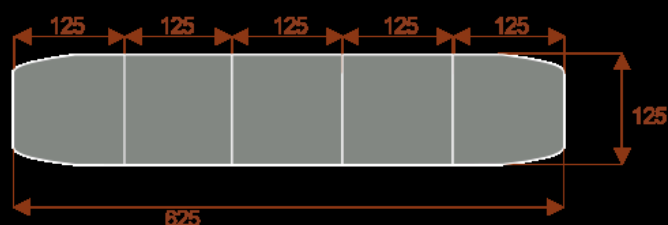

Kluczowe cechy stołu konferencyjnego Zen:

- **Wymiary:** 400 cm (długość) x 125 cm (szerokość) – optymalne dla 20 osób.
- **Design:** Nowoczesny i minimalistyczny styl, pasujący do każdego wnętrza biurowego.
- **Materiał:** Wytrzymała płyta melaminowana - kolory dostępne z wzornika.
- **Funkcjonalność:** Stabilna konstrukcja zapewnia komfort podczas długich spotkań.
- **Kolorystyka:** Dostępny w szerokiej gamie kolorów, dopasowanych do Twojej aranżacji.

Przy większych ilościach mebli - Koszty transportu i rabaty ustalane są indywidualnie ([proszę pytać mailowo](#))

Zen 6

Okolo 60cm na osobę
Pomieści 6 - 8 osób

Zen 10

Okolo 60cm na osobę
Pomieści 10 - 12 osób

Zen 16

Okolo 60cm na osobę
Pomieści 16 - 18 osób

Zen 20

Okolo 60cm na osobę
Pomieści 20 - 22 osób

Zen 24

Okolo 60cm na osobę
Pomieści 24 - 26 osób

Zen 28

Okolo 60cm na osobę
Pomieści 28 - 30 osób