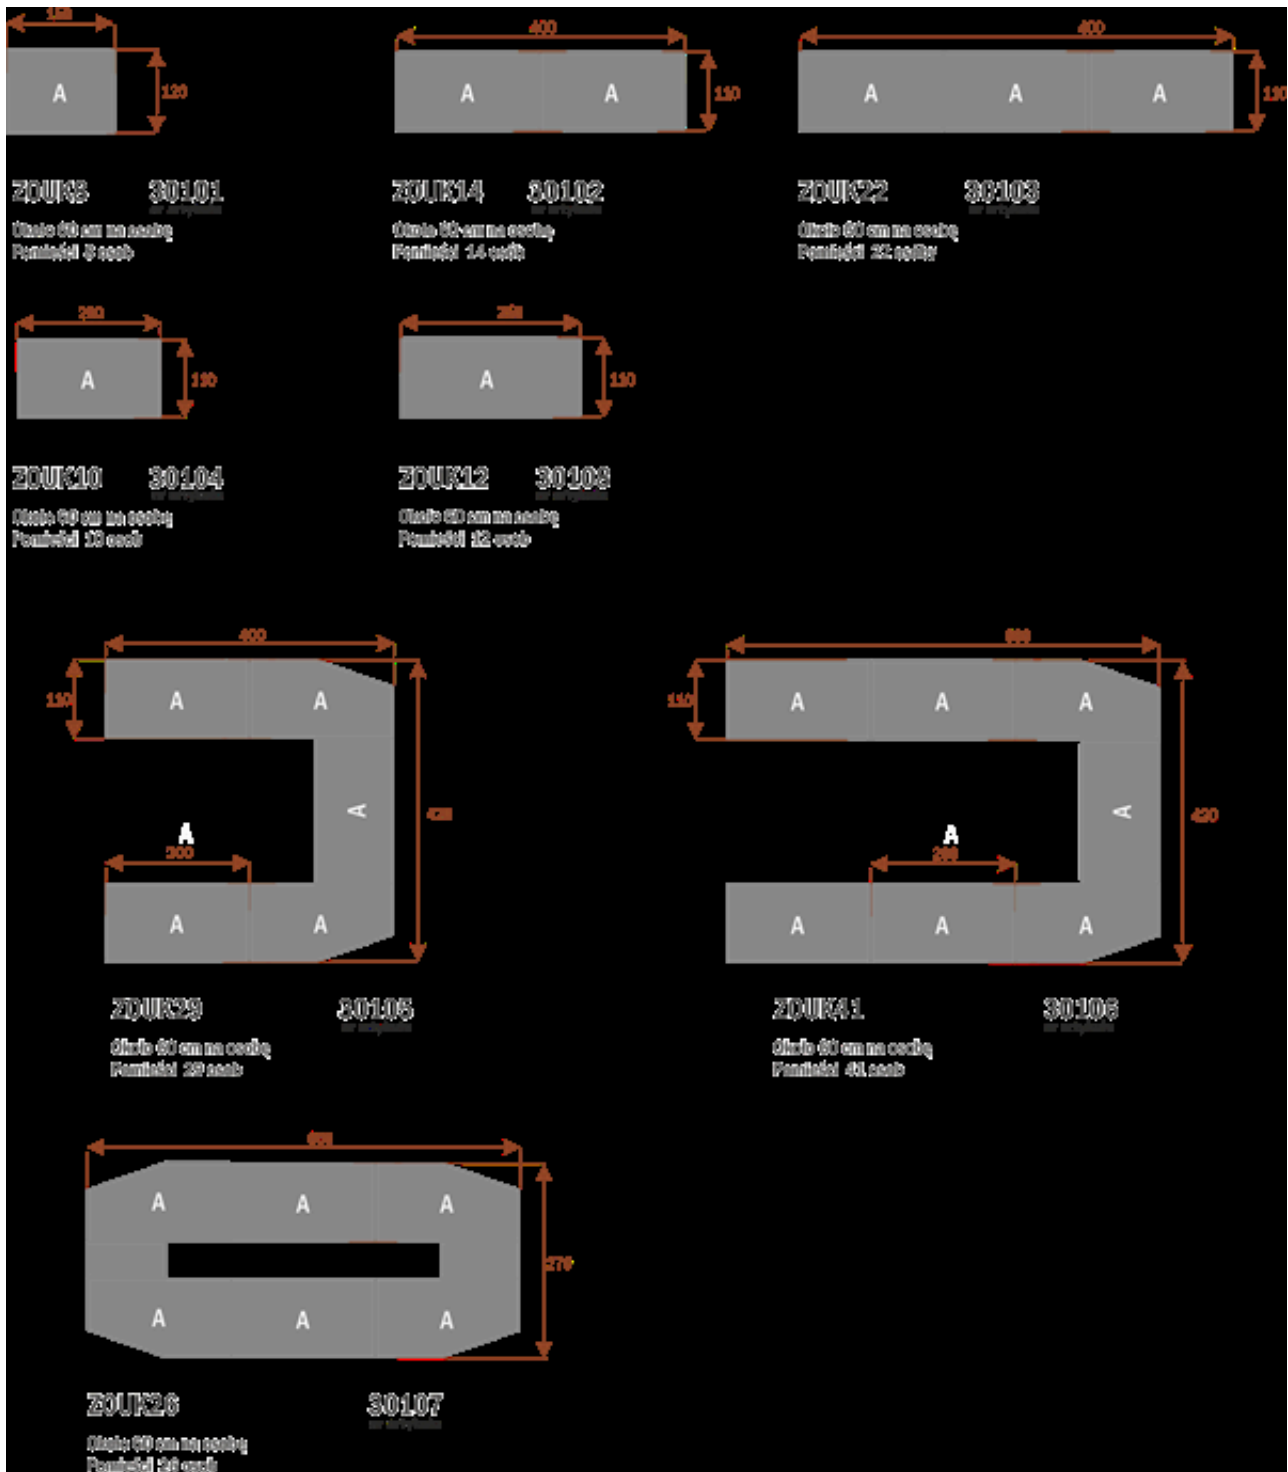

#### Wymiary stołu ze zdjęcia:

- Długość **400cm** - możliwa lekka modyfikacja wymiarów w cenie.
- Głębokość **110cm** - możliwa lekka modyfikacja wymiarów w cenie.
- Wysokość blatu roboczego **75cm** - możliwa lekka modyfikacja wymiarów w cenie
- Stopki poziomujące
- Stelaż metalowy
- Kolor stelażu metalik , biały , czarny - lub inne do wyceny
- Możliwość dodania mediaportów

#### Materiał:

- **Płyta melaminowana** kolory dostępne z wzornika
- Możliwe **inne kolory** i materiały z poza wzornika

## Mediaporty

Mediaport 2x230V 2xUSB

Mediaport 3x230V

Mediaport 2x230V 2xUSB HDMI RJ45