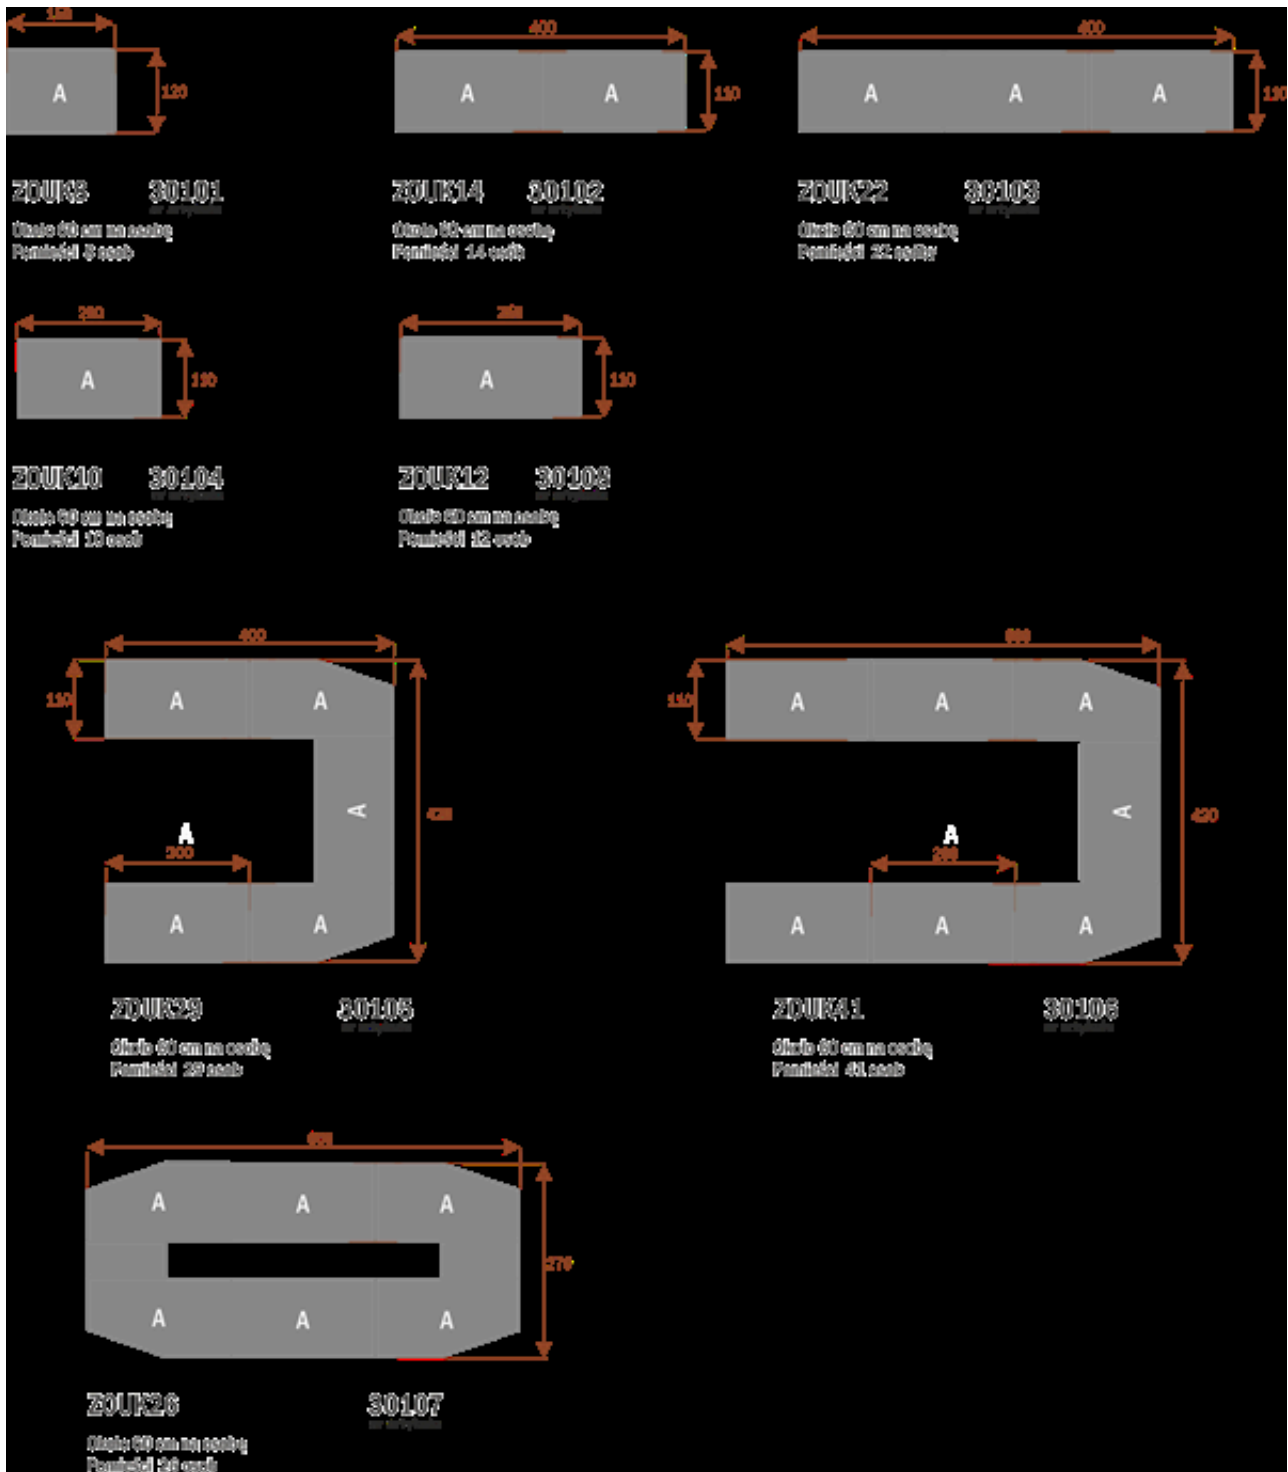

Opis produktu

Informacje o [kolorze płyty](#) i stelaża (oraz innych szczegółach) wpisz w uwagach przy zamówieniu.

Wymiary stołu ze zdjęcia:

- Długość **400cm** - możliwa lekka modyfikacja wymiarów w cenie.
- Głębokość **110cm** - możliwa lekka modyfikacja wymiarów w cenie.
- Wysokość blatu roboczego **75cm** - możliwa lekka modyfikacja wymiarów w cenie
- Stopki poziomujące
- Stelaż metalowy
- Kolor stelażu metalik , biały , czarny - lub inne do wyceny
- Możliwość dodania mediaportów

Przy większych ilościach mebli -Koszty transportu i rabaty ustalane są indywidualnie ([proszę pytać mailowo](#))

Dobierz akcesoria

Mediaporty

Mediaport 2x230V 2xUSB

Mediaport 3x230V

Mediaport 2x230V 2xUSB HDMI RJ45

Organizer kabli

Krzesta

Stół z krzesłami BERLIN

Stół z krzesłami HELSINKI

Stół z krzesłami OSLO

Stół z krzesłami MILANO

Stół z krzesłami VIENNA

Stół z krzesłami SYDNEY