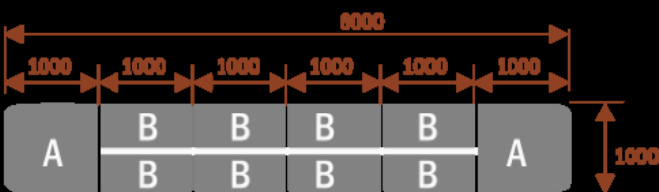

Opis produktu

Informacje o [kolorze płyty](#) i stelaża (oraz innych szczegółach) wpisz w uwagach przy zamówieniu.

Wymiary stołu ze zdjęcia:

- Długość **400cm** - możliwa lekka modyfikacja wymiarów w cenie.
- Głębokość **100cm** - możliwa lekka modyfikacja wymiarów w cenie.
- Wysokość blatu roboczego **75cm** - możliwa lekka modyfikacja wymiarów w cenie
- Stopki poziomujące
- Stelaż metalowy
- Kolor stelażu metalik , biały , czarny - lub inne do wyceny
- Możliwość dodania mediaportów

Przy większych ilościach mebli -Koszty transportu i rabaty ustalane są indywidualnie ([proszę pytać mailowo](#))

Samba 6 14103

Okolo 70 cm na osobę
A - 2 segmenty
Pomiesci 6 osób

Samba 10 14104

Okolo 70 cm na osobę
A - 2 segmenty
B - 2 segmenty
Pomiesci 10 osób

Samba 14 14105

Okolo 70 cm na osobę
A - 2 segmenty
B - 4 segmenty
Pomiesci 14 osób

Samba 18 14106

Okolo 70 cm na osobę
A - 2 segmenty
B - 6 segmentów
Pomiesci 18 osób

Samba 24 14107

Okolo 70 cm na osobę
A - 2 segmenty
B - 8 segmentów
Pomiesci 24 osób