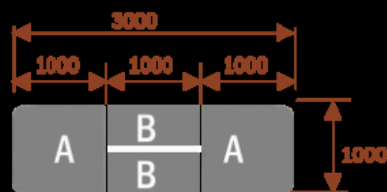

Opis produktu

Informacje o [kolorze płyty](#) i stelaża (oraz innych szczegółach) wpisz w uwagach przy zamówieniu.

Wymiary stołu ze zdjęcia:

- Długość **400cm** - możliwa lekka modyfikacja wymiarów w cenie.
- Głębokość **100cm** - możliwa lekka modyfikacja wymiarów w cenie.
- Wysokość blatu roboczego **75cm** - możliwa lekka modyfikacja wymiarów w cenie
- Stopki poziomujące
- Stelaż metalowy
- Kolor stelażu metalik , biały , czarny - lub inne do wyceny
- Możliwość dodania mediaportów

Przy większych ilościach mebli -Koszty transportu i rabaty ustalane są indywidualnie ([proszę pytać mailowo](#))

Samba 6 14103

Okolo 70 cm na osobę
A - 2 segmenty
Pomiesci 6 osób

Samba 10 14104

Okolo 70 cm na osobę
A - 2 segmenty
B - 2 segmenty
Pomiesci 10 osób