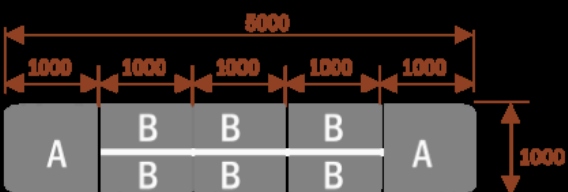

Samba 18 14106

Okolo 70 cm na osobę
A - 2 segmenty
B - 6 segmentów
Pomiesci 18 osób