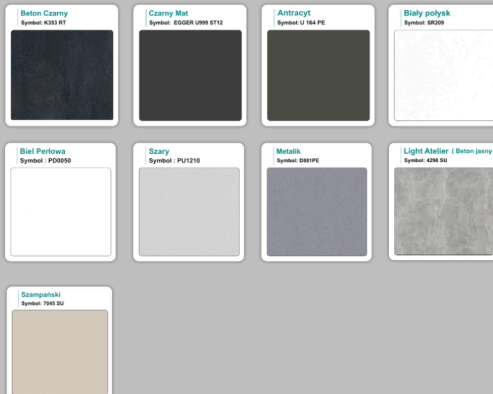

Materiał:

- **Płyta melaminowana** kolory dostępne z wzornika
- Możliwe **inne kolory** i materiały z poza wzornika

Projekt:

- Po zakupie otrzymasz projekt który możesz lekko zmienić w cenie - lub całkowicie przebudować (do wyceny)

Stół z krzesłami HELSINKI

Stół z krzesłami OSLO

Stół z krzesłami MILANO

Stół z krzesłami VIENNA

Stół z krzesłami SYDNEY

WZORNIK

Kolory standard:

Unikolory:

Kolory płyta 25mm

Unikolory płyta 25mm

WZORNIK:

Produkt posiada dodatkowe opcje:

Wzornik koloru płyty: Do ustalenia indywidualnie , Buk 25mm , Śnieżna Biel 25mm , Biel Perłowa 25mm , Dąb grafit 25mm , Dąb olejowany 25mm , Dąb sonoma jasny 25mm , Grusza 25mm , Orzech ecco 25mm , Dąb canyon 36mm (+ 585,49 zł) , Dąb Tajga 36mm (+ 585,49 zł) , Dąb królewski 36mm (+ 585,49 zł) , Dąb palermo jasny 36mm (+ 585,49 zł) , Dąb castello koniakowy 36mm (+ 585,49 zł) , Wenge 36mm (+ 585,49 zł) , Dąb brązowy 36mm (+ 585,49 zł) , Orzech Lyon 36mm (+ 585,49 zł) , Wiśnia 36mm (+ 585,49 zł) , Buk bavaria 36mm (+ 585,49 zł) , Dąb craft złoty 36mm (+ 585,49 zł) , Dąb sonoma jasny 36mm (+ 585,49 zł) , Klon 36mm (+ 585,49 zł) , Brzoza 36mm (+ 585,49 zł) , Dąb urban Kawowy 36mm (+ 585,49 zł) , Wiąz liberty srebrny 36mm (+ 585,49 zł) , Czarny mat 36mm (+ 585,49 zł) , Antracyt 36mm (+ 585,49 zł) , Biały połysk 36mm (+ 585,49 zł) , Biały opal 36mm (+ 585,49 zł) , Szary 36mm (+ 585,49 zł) , Metalik 36mm (+ 585,49 zł) , Beton czarny K353 RT 36mm (+ 585,49 zł) , Light Atelier (beton jasny) 36mm (+ 585,49 zł)