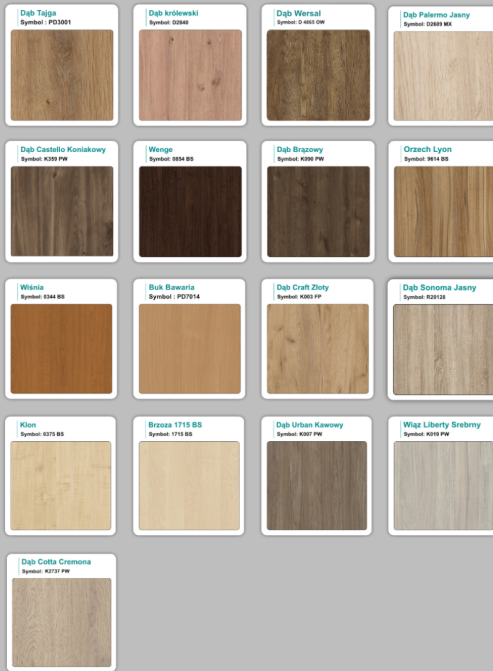

Stół z krzesłami HELSINKI

Stół z krzesłami OSLO

Stół z krzesłami MILANO

Stół z krzesłami VIENNA

Stół z krzesłami SYDNEY

WZORNIK

Kolory standard:

Unikolory:

Kolory płyta 25mm

Unikolory płyta 25mm

WZORNIK:

Produkt posiada dodatkowe opcje:

Wzornik koloru płyty: Do ustalenia indywidualnie , Buk 25mm , Śnieżna Biel 25mm , Biel Perłowa 25mm , Dąb grafit 25mm , Dąb olejowany 25mm , Dąb sonoma jasny 25mm , Grusza 25mm , Orzech ecco 25mm , Dąb canyon 36mm (+ 585,49 zł) , Dąb Tajga 36mm (+ 585,49 zł) , Dąb królewski 36mm (+ 585,49 zł) , Dąb palermo jasny 36mm (+ 585,49 zł) , Dąb castello koniakowy 36mm (+ 585,49 zł) , Wenge 36mm (+ 585,49 zł) , Dąb brązowy 36mm (+ 585,49 zł) , Orzech Lyon 36mm (+ 585,49 zł) , Wiśnia 36mm (+ 585,49 zł) , Buk bavaria 36mm (+ 585,49 zł) , Dąb craft złoty 36mm (+ 585,49 zł) , Dąb sonoma jasny 36mm (+ 585,49 zł) , Klon 36mm (+ 585,49 zł) , Brzoza 36mm (+ 585,49 zł) , Dąb urban Kawowy 36mm (+ 585,49 zł) , Wiąz liberty srebrny 36mm (+ 585,49 zł) , Czarny mat 36mm (+ 585,49 zł) , Antracyt 36mm (+ 585,49 zł) , Biały połysk 36mm (+ 585,49 zł) , Biały opal 36mm (+ 585,49 zł) , Szary 36mm (+ 585,49 zł) , Metalik 36mm (+ 585,49 zł) , Beton czarny K353 RT 36mm (+ 585,49 zł) , Light Atelier (beton jasny) 36mm (+ 585,49 zł)