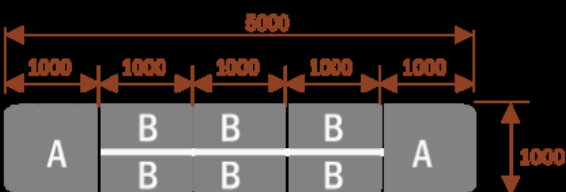

Samba 18 14106

Okolo 70 cm na osobę
A - 2 segmenty
B - 6 segmentów
Pomiesci 18 osób