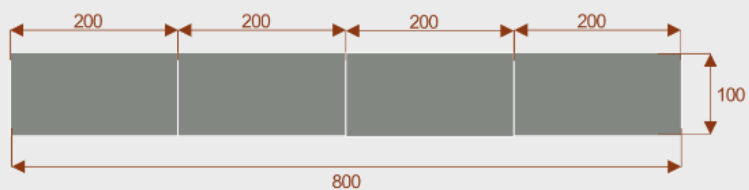

Kluczowe cechy stołu konferencyjnego Magnolia:

- **Wymiary:** 400 cm (długość) x 100 cm (szerokość) – optymalne dla 14 osób.
- **Design:** Nowoczesny i minimalistyczny styl, pasujący do każdego wnętrza biurowego.
- **Materiał:** Wytrzymała płyta melaminowana - kolory dostępne z wzornika.
- **Funkcjonalność:** Stabilna konstrukcja zapewnia komfort podczas długich spotkań.
- **Kolorystyka:** Dostępny w szerokiej gamie kolorów, dopasowanych do Twojej aranżacji.

Przy większych ilościach mebli - Koszty transportu i rabaty ustalane są indywidualnie ([proszę pytać mailowo](#))

Magnolia 10

Okolo 60cm na osobę
Pomiesci 10 - 12 osób

Magnolia 14

Okolo 60cm na osobę
Pomiesci 14 - 16 osób

Magnolia 18

Okolo 60cm na osobę
Pomiesci 18 - 20 osób

Magnolia 22

Okolo 60cm na osobę
Pomiesci 22 - 24 osób

Stół z krzesłami BERLIN

Stół z krzesłami HELSINKI

Stół z krzesłami OSLO

Stół z krzesłami MILANO