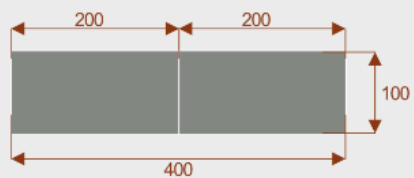

Przy większych ilościach mebli - Koszty transportu i rabaty ustalane są indywidualnie ([proszę pytać mailowo](#))

Magnolia 10

Okolo 60cm na osobę
Pomiesci 10 - 12 osób

Magnolia 14

Okolo 60cm na osobę
Pomiesci 14 - 16 osób

Magnolia 18

Okolo 60cm na osobę
Pomiesci 18 - 20 osób

Magnolia 22

Okolo 60cm na osobę
Pomiesci 22 - 24 osób

Stół z krzesłami BERLIN

Stół z krzesłami HELSINKI

Stół z krzesłami OSLO

Stół z krzesłami MILANO