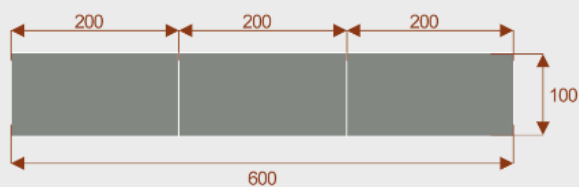

[Zobacz inne stoły konferencyjne](#)

Materiał:

- Płyta melaminowana - kolory dostępne z wzornika
- Możliwe inne kolory i materiały z poza wzornika

Projekt:

Po zakupie otrzymasz projekt, który możesz lekko zmienić w cenie - lub całkowicie przebudować (do wyceny)

Przy większych ilościach mebli - Koszty transportu i rabaty ustalane są indywidualnie ([proszę pytać mailowo](#))

Magnolia 10

Okolo 60cm na osobę
Pomiesci 10 - 12 osób

Magnolia 14

Okolo 60cm na osobę
Pomiesci 14 - 16 osób

Magnolia 18

Okolo 60cm na osobę
Pomiesci 18 - 20 osób

Magnolia 22

Okolo 60cm na osobę
Pomiesci 22 - 24 osób

Stół z krzesłami BERLIN

Stół z krzesłami HELSINKI

Stół z krzesłami OSLO

Stół z krzesłami MILANO