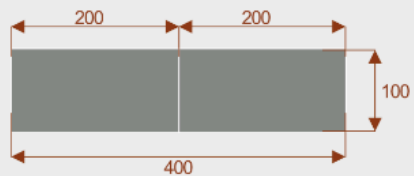

[Zobacz inne stoły konferencyjne](#)

Materiał:

- Płyta melaminowana - kolory dostępne z wzornika
- Możliwe inne kolory i materiały z poza wzornika

Projekt:

Po zakupie otrzymasz projekt, który możesz lekko zmienić w cenie - lub całkowicie przebudować (do wyceny)

Przy większych ilościach mebli - Koszty transportu i rabaty ustalane są indywidualnie ([proszę pytać mailowo](#))

Magnolia 10

Okolo 60cm na osobę
Pomieści 10 - 12 osób

Magnolia 14

Okolo 60cm na osobę
Pomieści 14 - 16 osób

Magnolia 18

Okolo 60cm na osobę
Pomieści 18 - 20 osób

Magnolia 22

Okolo 60cm na osobę
Pomieści 22 - 24 osób

Stół z krzesłami BERLIN

Stół z krzesłami HELSINKI

Stół z krzesłami OSLO

Stół z krzesłami MILANO