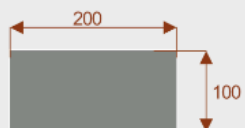

[Zobacz inne stoły konferencyjne](#)

Materiał:

- Płyta melaminowana - kolory dostępne z wzornika
- Możliwe inne kolory i materiały z poza wzornika

Projekt:

Po zakupie otrzymasz projekt, który możesz lekko zmienić w cenie - lub całkowicie przebudować (do wyceny)

Przy większych ilościach mebli - Koszty transportu i rabaty ustalane są indywidualnie ([proszę pytać mailowo](#))

Magnolia 10

Okolo 60cm na osobę
Pomieści 10 - 12 osób

Magnolia 14

Okolo 60cm na osobę
Pomieści 14 - 16 osób