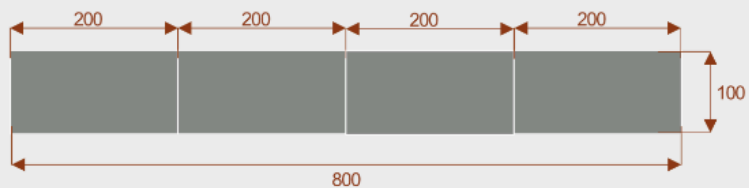

Kluczowe cechy stołu konferencyjnego Magnolia:

- **Wymiary:** 400 cm (długość) x 100 cm (szerokość) – optymalne dla 14 osób.
- **Design:** Nowoczesny i minimalistyczny styl, pasujący do każdego wnętrza biurowego.
- **Materiał:** Wytrzymała płyta melaminowana - kolory dostępne z wzornika.
- **Funkcjonalność:** Stabilna konstrukcja zapewnia komfort podczas długich spotkań.
- **Kolorystyka:** Dostępny w szerokiej gamie kolorów, dopasowanych do Twojej aranżacji.

Przy większych ilościach mebli - Koszty transportu i rabaty ustalane są indywidualnie ([proszę pytać mailowo](#))

Magnolia 10

Okolo 60cm na osobę
Pomieści 10 - 12 osób

Magnolia 14

Okolo 60cm na osobę
Pomieści 14 - 16 osób

Magnolia 18

Okolo 60cm na osobę
Pomieści 18 - 20 osób

Magnolia 22

Okolo 60cm na osobę
Pomieści 22 - 24 osób

Stół z krzesłami BERLIN

Stół z krzesłami HELSINKI

Stół z krzesłami OSLO

Stół z krzesłami MILANO