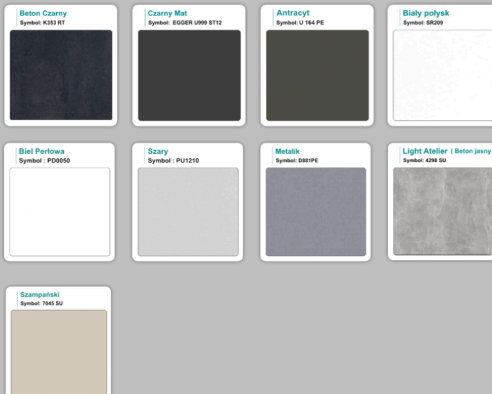

### **Materiał:**

- Płyta melaminowana - kolory dostępne z wzornika
- Możliwe inne kolory i materiały z poza wzornika

## Kolory standard:

## Unikolory:

## Kolory płyta 25mm