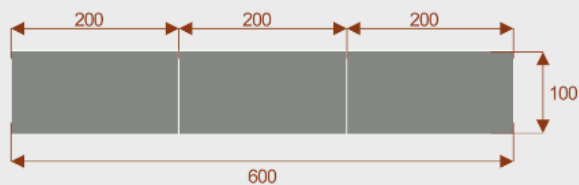

Kluczowe cechy stołu konferencyjnego Magnolia:

- **Wymiary:** 400 cm (długość) x 100 cm (szerokość) – optymalne dla 14 osób.
- **Design:** Nowoczesny i minimalistyczny styl, pasujący do każdego wnętrza biurowego.
- **Materiał:** Wytrzymała płyta melaminowana - kolory dostępne z wzornika.
- **Funkcjonalność:** Stabilna konstrukcja zapewnia komfort podczas długich spotkań.
- **Kolorystyka:** Dostępny w szerokiej gamie kolorów, dopasowanych do Twojej aranżacji.

[Zobacz inne stoły konferencyjne](#)

Materiał:

- Płyta melaminowana - kolory dostępne z wzornika
- Możliwe inne kolory i materiały z poza wzornika

Projekt:

Po zakupie otrzymasz projekt, który możesz lekko zmienić w cenie - lub całkowicie przebudować (do wyceny)

Przy większych ilościach mebli - Koszty transportu i rabaty ustalane są indywidualnie ([proszę pytać mailowo](#))

Magnolia 10

Okolo 60cm na osobę
Pomieści 10 - 12 osób

Magnolia 14

Okolo 60cm na osobę
Pomieści 14 - 16 osób

Magnolia 18

Okolo 60cm na osobę
Pomieści 18 - 20 osób

Magnolia 22

Okolo 60cm na osobę
Pomieści 22 - 24 osób

Stół z krzesłami BERLIN

Stół z krzesłami HELSINKI

Stół z krzesłami OSLO

Stół z krzesłami MILANO