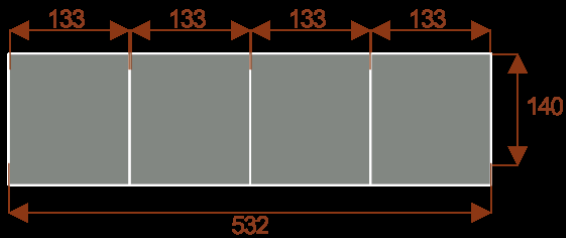

Lambada 18

Okolo 60cm na osobę
Pomieści 16 -18 osób