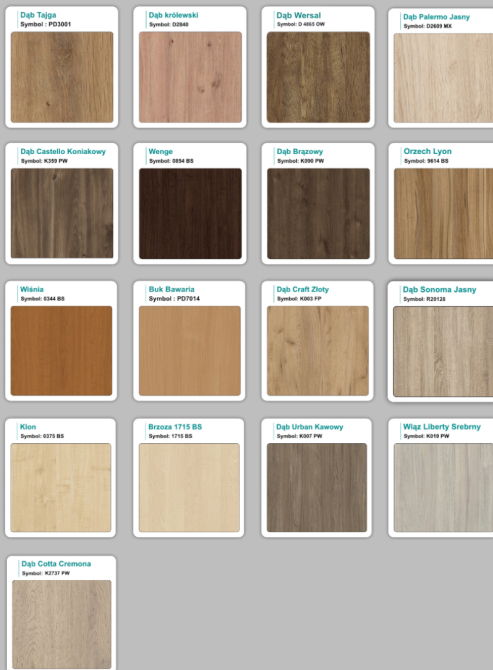

## Krzesta

Stół z krzesłami BERLIN

Stół z krzesłami HELSINKI

Stół z krzesłami OSLO

Stół z krzesłami MILANO

Stół z krzesłami VIENNA

Stół z krzesłami SYDNEY

## Kolory standard:

## Unikolory: