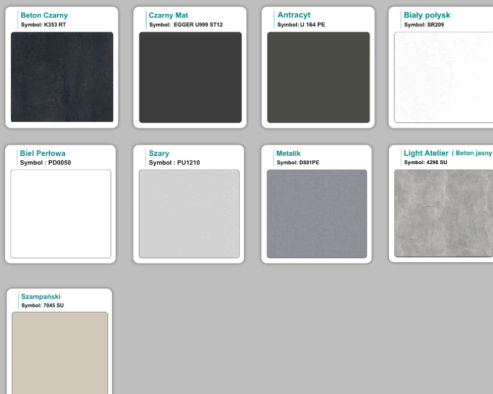

## Krzesta

Stół z krzesłami BERLIN

Stół z krzesłami HELSINKI

Stół z krzesłami OSLO

Stół z krzesłami MILANO

Stół z krzesłami VIENNA

Stół z krzesłami SYDNEY

## Kolory standard:

## Unikolory:

## Kolory płyta 25mm