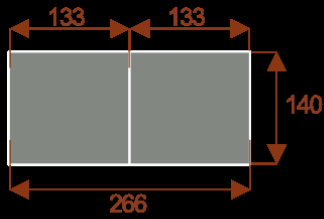

Lambada 10

Okolo 60cm na osobę
Pomieści 8 -10 osób