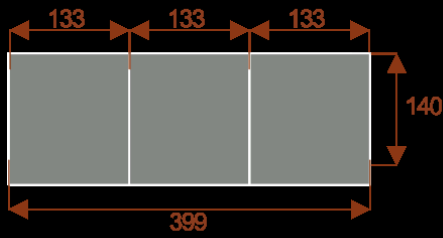

Lambada 14

Okolo 60cm na osobę
Pomieści 12 -14 osób