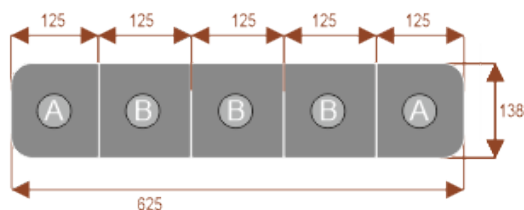

Opis produktu

Informacje o [kolorze płyty](#) i stelaża (oraz innych szczegółach) wpisz w uwagach przy zamówieniu.

Wymiary stołu ze zdjęcia:

- Długość **375cm** - możliwa lekka modyfikacja wymiarów w cenie.
- Głębokość **138cm** - możliwa lekka modyfikacja wymiarów w cenie.
- Wysokość blatu roboczego **75cm** - możliwa lekka modyfikacja wymiarów w cenie
- Stopki poziomujące
- Stelaż metalowy
- Kolor stelażu metalik , biały , czarny - lub inne do wyceny
- Możliwość dodania mediaportów

Przy większych ilościach mebli -Koszty transportu i rabaty ustalane są indywidualnie ([proszę pytać mailowo](#))

Segmenty:

segment A

segment B

Przykładowe aranżacje:

nr artykułu

Bachata 12

28101

Okolo 70 cm na osobę
A - 2 segmenty
Pomiesci 12 osób

Bachata 16

28102

Okolo 70 cm na osobę
A - 2 segmenty
B - 4 segmenty
Pomiesci 16 osób

Bachata 20

28103

Okolo 70 cm na osobę
A - 2 segmenty
B - 6 segmenty
Pomiesci 20 osób

Bachata 24

28104

Okolo 70 cm na osobę
A - 2 segmenty
B - 6 segmenty
Pomiesci 24 osób

Dobierz akcesoria

Mediaporty

Mediaport 2x230V 2xUSB

Mediaport 3x230V

Mediaport 2x230V 2xUSB HDMI RJ45