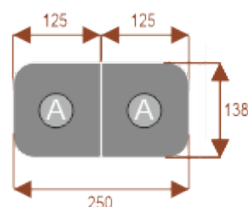

Opis produktu

Informacje o [kolorze płyty](#) i stelaża (oraz innych szczegółach) wpisz w uwagach przy zamówieniu.

Wymiary stołu ze zdjęcia:

- Długość **375cm** - możliwa lekka modyfikacja wymiarów w cenie.
- Głębokość **138cm** - możliwa lekka modyfikacja wymiarów w cenie.
- Wysokość blatu roboczego **75cm** - możliwa lekka modyfikacja wymiarów w cenie
- Stopki poziomujące
- Stelaż metalowy
- Kolor stelażu metalik , biały , czarny - lub inne do wyceny
- Możliwość dodania mediaportów

Przy większych ilościach mebli -Koszty transportu i rabaty ustalane są indywidualnie ([proszę pytać mailowo](#))

Segmenty:

segment A

segment B

Przykładowe aranżacje:

nr artykułu

Bachata 12

28101

Okolo 70 cm na osobę

A - 2 segmenty

Pomiesci 12 osób

Bachata 16

28102

Okolo 70 cm na osobę

A - 2 segmenty

B - 4 segmenty

Pomiesci 16 osób

Bachata 20

28103

Okolo 70 cm na osobę

A - 2 segmenty

B - 6 segmenty

Pomiesci 20 osób

Bachata 24