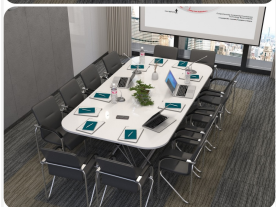

Stół z krzesłami VIENNA

Stół z krzesłami SYDNEY

WZORNIK

Kolory standard:

Unikolory:

Kolory płyta 25mm

Unikolory płyta 25mm

WZORNIK: