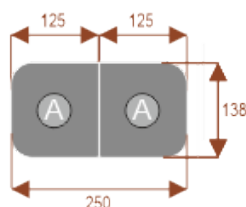

Opis produktu

Informacje o [kolorze płyty](#) i stelaża (oraz innych szczegółach) wpisz w uwagach przy zamówieniu.

Wymiary stołu ze zdjęcia:

- Długość **375cm** - możliwa lekka modyfikacja wymiarów w cenie.
- Głębokość **138cm** - możliwa lekka modyfikacja wymiarów w cenie.
- Wysokość blatu roboczego **75cm** - możliwa lekka modyfikacja wymiarów w cenie
- Stopki poziomujące
- Stelaż metalowy
- Kolor stelażu metalik , biały , czarny - lub inne do wyceny
- Możliwość dodania mediaportów

Przy większych ilościach mebli -Koszty transportu i rabaty ustalane są indywidualnie ([proszę pytać mailowo](#))

Segmenty:

segment A

segment B

Przykładowe aranżacje:

nr artykułu

Bachata 12

28101

Okolo 70 cm na osobę
A - 2 segmenty
Pomiesci 12 osób

Bachata 16

28102

Okolo 70 cm na osobę
A - 2 segmenty
B - 4 segmenty
Pomiesci 16 osób

Bachata 20

28103

Okolo 70 cm na osobę
A - 2 segmenty
B - 6 segmenty
Pomiesci 20 osób

Bachata 24

28104

Okolo 70 cm na osobę
A - 2 segmenty
B - 6 segmenty
Pomiesci 24 osób

Dobierz akcesoria

Mediaporty

Mediaport 2x230V 2xUSB

Mediaport 3x230V

Mediaport 2x230V 2xUSB HDMI RJ45