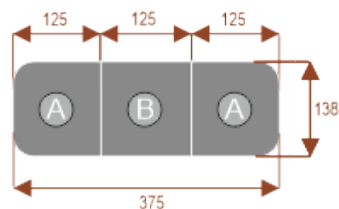

Opis produktu

Informacje o [kolorze płyty](#) i stelaża (oraz innych szczegółach) wpisz w uwagach przy zamówieniu.

Wymiary stołu ze zdjęcia:

- Długość **375cm** - możliwa lekka modyfikacja wymiarów w cenie.
- Głębokość **138cm** - możliwa lekka modyfikacja wymiarów w cenie.
- Wysokość blatu roboczego **75cm** - możliwa lekka modyfikacja wymiarów w cenie
- Stopki poziomujące
- Stelaż metalowy
- Kolor stelażu metalik , biały , czarny - lub inne do wyceny
- Możliwość dodania mediaportów

Przy większych ilościach mebli -Koszty transportu i rabaty ustalane są indywidualnie ([proszę pytać mailowo](#))

Segmenty:

segment A

segment B

Przykładowe aranżacje:

nr artykułu

Bachata 12

28101

Okolo 70 cm na osobę

A - 2 segmenty

Pomiesci 12 osób

Bachata 16

28102

Okolo 70 cm na osobę

A - 2 segmenty

B - 4 segmenty

Pomiesci 16 osób

Bachata 20

28103

Okolo 70 cm na osobę

A - 2 segmenty

B - 6 segmenty

Pomiesci 20 osób

Bachata 24