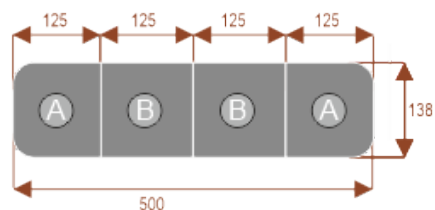

Opis produktu

Informacje o [kolorze płyty](#) i stelaża (oraz innych szczegółach) wpisz w uwagach przy zamówieniu.

Wymiary stołu ze zdjęcia:

- Długość **375cm** - możliwa lekka modyfikacja wymiarów w cenie.
- Głębokość **138cm** - możliwa lekka modyfikacja wymiarów w cenie.
- Wysokość blatu roboczego **75cm** - możliwa lekka modyfikacja wymiarów w cenie
- Stopki poziomujące
- Stelaż metalowy
- Kolor stelażu metalik , biały , czarny - lub inne do wyceny
- Możliwość dodania mediaportów

Okolo 70 cm na osobę

A - 2 segmenty

Pomiesci 12 osób

Bachata 16

28102

Okolo 70 cm na osobę

A - 2 segmenty

B - 4 segmenty

Pomiesci 16 osób

Bachata 20

28103

Okolo 70 cm na osobę

A - 2 segmenty

B - 6 segmenty

Pomiesci 20 osób

Bachata 24

28104

Okolo 70 cm na osobę

A - 2 segmenty

B - 6 segmenty

Pomiesci 24 osób

Dobierz akcesoria

Mediaporty

Mediaport 2x230V 2xUSB