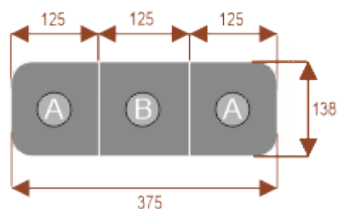

Opis produktu

Informacje o [kolorze płyty](#) i stelaża (oraz innych szczegółach) wpisz w uwagach przy zamówieniu.

Wymiary stołu ze zdjęcia:

- Długość **375cm** - możliwa lekka modyfikacja wymiarów w cenie.
- Głębokość **138cm** - możliwa lekka modyfikacja wymiarów w cenie.
- Wysokość blatu roboczego **75cm** - możliwa lekka modyfikacja wymiarów w cenie
- Stopki poziomujące
- Stelaż metalowy
- Kolor stelażu metalik , biały , czarny - lub inne do wyceny
- Możliwość dodania mediaportów

Przy większych ilościach mebli -Koszty transportu i rabaty ustalane są indywidualnie ([proszę pytać mailowo](#))

Segmenty:

segment A

segment B

Przykładowe aranżacje:

nr artykułu

Bachata 12

28101

Okolo 70 cm na osobę
A - 2 segmenty
Pomiesci 12 osób

Bachata 16

28102

Okolo 70 cm na osobę
A - 2 segmenty
B - 4 segmenty
Pomiesci 16 osób

Bachata 20

28103

Okolo 70 cm na osobę
A - 2 segmenty
B - 6 segmenty
Pomiesci 20 osób

Bachata 24

28104

Okolo 70 cm na osobę
A - 2 segmenty
B - 6 segmenty
Pomiesci 24 osób

Dobierz akcesoria

Mediaporty

Mediaport 2x230V 2xUSB

Mediaport 3x230V

Mediaport 2x230V 2xUSB HDMI RJ45