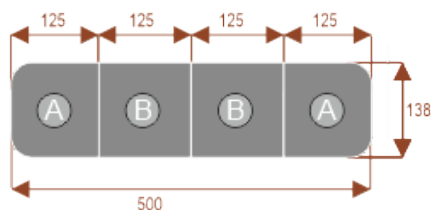

Opis produktu

Informacje o [kolorze płyty](#) i stelaża (oraz innych szczegółach) wpisz w uwagach przy zamówieniu.

Wymiary stołu ze zdjęcia:

- Długość **375cm** - możliwa lekka modyfikacja wymiarów w cenie.
- Głębokość **138cm** - możliwa lekka modyfikacja wymiarów w cenie.
- Wysokość blatu roboczego **75cm** - możliwa lekka modyfikacja wymiarów w cenie
- Stopki poziomujące
- Stelaż metalowy
- Kolor stelażu metalik , biały , czarny - lub inne do wyceny
- Możliwość dodania mediaportów

Przy większych ilościach mebli -Koszty transportu i rabaty ustalane są indywidualnie ([proszę pytać mailowo](#))

Segmenty:

segment A

segment B

Przykładowe aranżacje:

nr artykułu

Bachata 12

28101

Okolo 70 cm na osobę
A - 2 segmenty
Pomiesci 12 osób

Bachata 16

28102

Okolo 70 cm na osobę
A - 2 segmenty
B - 4 segmenty
Pomiesci 16 osób

Bachata 20

28103

Okolo 70 cm na osobę
A - 2 segmenty
B - 6 segmenty
Pomiesci 20 osób

Bachata 24

28104

Okolo 70 cm na osobę
A - 2 segmenty
B - 6 segmenty
Pomiesci 24 osób

Dobierz akcesoria

Mediaporty

Mediaport 2x230V 2xUSB

Mediaport 3x230V

Mediaport 2x230V 2xUSB HDMI RJ45