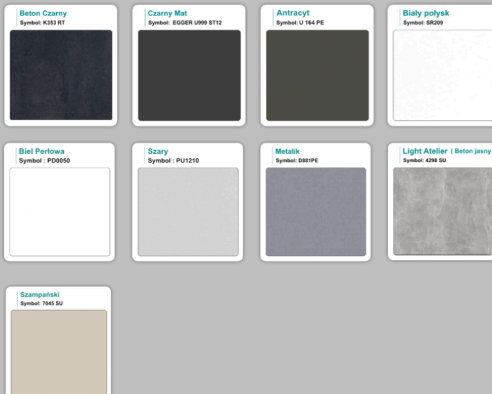

Materiał:

- **Płyta melaminowana** kolory dostępne z wzornika
- Możliwe **inne kolory** i materiały z poza wzornika

Projekt:

- Po zakupie otrzymasz projekt który możesz lekko zmienić w cenie - lub całkowicie przebudować (do wyceny)

WZORNIK

Kolory standard:

Unikolory:

Kolory płyta 25mm

Unikolory płyta 25mm

WZORNIK:

Produkt posiada dodatkowe opcje:

Wzornik koloru płyty: Do ustalenia indywidualnie , Buk 25mm , Śnieżna Biel 25mm , Biel Perłowa 25mm , Dąb olejowany 25mm , Dąb sonoma jasny 25mm , Grusza 25mm , Orzech ecco 25mm , Dąb canyon 36mm (+ 1 599,00 zł) , Dąb Tajga 36mm (+ 1 599,00 zł) , Dąb królewski 36mm (+ 1 599,00 zł) , Dąb palermo jasny 36mm (+ 1 599,00 zł) , Dąb castello koniakowy 36mm (+ 1 599,00 zł) , Wenge 36mm (+ 1 599,00 zł) , Dąb brązowy 36mm (+ 1 599,00 zł) , Orzech Lyon 36mm (+ 1 599,00 zł) , Wiśnia 36mm (+ 1 599,00 zł) , Buk bavaria 36mm (+ 1 599,00 zł) , Dąb craft złoty 36mm (+ 1 599,00 zł) , Dąb sonoma jasny 36mm (+ 1 599,00 zł) , Klon 36mm (+ 1 599,00 zł) , Brzoza 36mm (+ 1 599,00 zł) , Dąb urban Kawowy 36mm (+ 1 599,00 zł) , Wiąz liberty srebrny 36mm (+ 1 599,00 zł) , Czarny mat 36mm (+ 1 599,00 zł) , Antracyt 36mm (+ 1 599,00 zł) , Biały połysk 36mm (+ 1 599,00 zł) , Biały opal 36mm (+ 1 599,00 zł) , Szary 36mm (+ 1 599,00 zł) , Metalik 36mm (+ 1 599,00 zł) , Beton czarny K353 RT 36mm (+ 1 599,00 zł) , Light Atelier (beton jasny) 36mm (+ 1 599,00 zł)