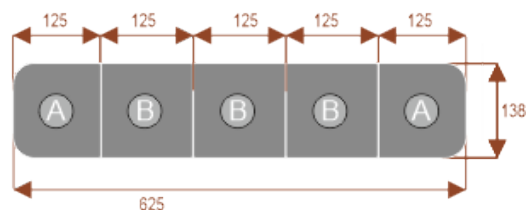

Opis produktu

Informacje o [kolorze płyty](#) i stelaża (oraz innych szczegółach) wpisz w uwagach przy zamówieniu.

Wymiary stołu ze zdjęcia:

- Długość **375cm** - możliwa lekka modyfikacja wymiarów w cenie.
- Głębokość **138cm** - możliwa lekka modyfikacja wymiarów w cenie.
- Wysokość blatu roboczego **75cm** - możliwa lekka modyfikacja wymiarów w cenie
- Stopki poziomujące
- Stelaż metalowy
- Kolor stelażu metalik , biały , czarny - lub inne do wyceny
- Możliwość dodania mediaportów

Okolo 70 cm na osobę

A - 2 segmenty

Pomiesci 12 osób

Bachata 16

28102

Okolo 70 cm na osobę

A - 2 segmenty

B - 4 segmenty

Pomiesci 16 osób

Bachata 20

28103

Okolo 70 cm na osobę

A - 2 segmenty

B - 6 segmenty

Pomiesci 20 osób

Bachata 24

28104

Okolo 70 cm na osobę

A - 2 segmenty

B - 6 segmenty

Pomiesci 24 osób

Dobierz akcesoria

Mediaporty

Mediaport 2x230V 2xUSB