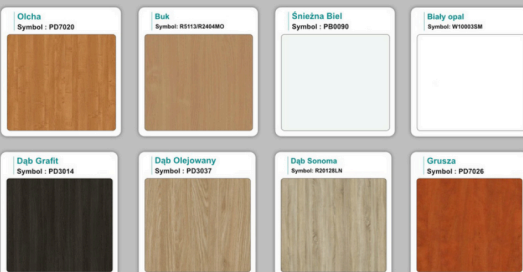

WZORNIK

Kolory standard:

Unikolory:

Kolory płyta 25mm

Unikolory płyta 25mm

WZORNIK:

Produkt posiada dodatkowe opcje:

Wzornik koloru płyty: Do ustalenia indywidualnie , Buk 25mm , Śnieżna Biel 25mm , Biel Perłowa 25mm , Dąb olejowany 25mm , Dąb sonoma jasny 25mm , Grusza 25mm , Orzech ecco 25mm , Dąb canyon 36mm (+ 1 599,00 zł) , Dąb Tajga 36mm (+ 1 599,00 zł) , Dąb królewski 36mm (+ 1 599,00 zł) , Dąb palermo jasny 36mm (+ 1 599,00 zł) , Dąb castello koniakowy 36mm (+ 1 599,00 zł) , Wenge 36mm (+ 1 599,00 zł) , Dąb brązowy 36mm (+ 1 599,00 zł) , Orzech Lyon 36mm (+ 1 599,00 zł) , Wiśnia 36mm (+ 1 599,00 zł) , Buk bavaria 36mm (+ 1 599,00 zł) , Dąb craft złoty 36mm (+ 1 599,00 zł) , Dąb sonoma jasny 36mm (+ 1 599,00 zł) , Klon 36mm (+ 1 599,00 zł) , Brzoza 36mm (+ 1 599,00 zł) , Dąb urban Kawowy 36mm (+ 1 599,00 zł) , Wiąz liberty srebrny 36mm (+ 1 599,00 zł) , Czarny mat 36mm (+ 1 599,00 zł) , Antracyt 36mm (+ 1 599,00 zł) , Biały połysk 36mm (+ 1 599,00 zł) , Biały opal 36mm (+ 1 599,00 zł) , Szary 36mm (+ 1 599,00 zł) , Metalik 36mm (+ 1 599,00 zł) , Beton czarny K353 RT 36mm (+ 1 599,00 zł) , Light Atelier (beton jasny) 36mm (+ 1 599,00 zł)

Kolor stelaża: Szary metalik RAL9006 , Czarny , Grafitowy , Biały , Inny kolor z palety RAL do ustalenia (+ 738,00 zł)

Mediaport 3x230V: nie , 1 szt (+ 369,00 zł) , 2 szt (+ 738,00 zł) , 3 szt (+ 1 107,00 zł) , 4 szt (+ 1 476,00 zł) , 5 szt (+ 1 845,00 zł) , 6 szt (+ 2 214,00 zł) , 7 szt (+ 2 583,00 zł)