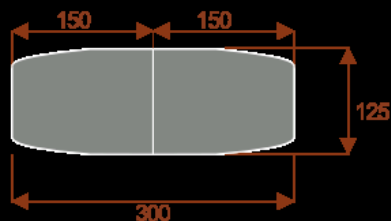

Kluczowe cechy stołu konferencyjnego Zen:

- **Wymiary:** 375 cm (długość) x 125 cm (szerokość) – optymalne dla 16 osób.
- **Design:** Nowoczesny i minimalistyczny styl, pasujący do każdego wnętrza biurowego.
- **Materiał:** Wytrzymała płyta melaminowana - kolory dostępne z wzornika.
- **Funkcjonalność:** Stabilna konstrukcja zapewnia komfort podczas długich spotkań.
- **Kolorystyka:** Dostępny w szerokiej gamie kolorów, dopasowanych do Twojej aranżacji.

Przy większych ilościach mebli - Koszty transportu i rabaty ustalane są indywidualnie ([proszę pytać mailowo](#))

Zen 6

Okolo 60cm na osobę
Pomieści 6 - 8 osób

Zen 10

Okolo 60cm na osobę
Pomieści 10 - 12 osób

Zen 16

Okolo 60cm na osobę
Pomieści 16 - 18 osób

Zen 20

Okolo 60cm na osobę
Pomieści 20 - 22 osób

Zen 24

Okolo 60cm na osobę
Pomieści 24 - 26 osób

Zen 28

Okolo 60cm na osobę
Pomieści 28 - 30 osób