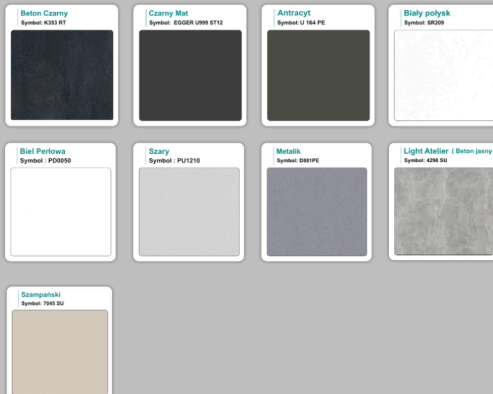

[Zobacz inne stoły konferencyjne](#)

Materiał:

- Płyta melaminowana - kolory dostępne z wzornika
- Możliwe inne kolory i materiały z poza wzornika

Projekt:

Po zakupie otrzymasz projekt, który możesz lekko zmienić w cenie - lub całkowicie przebudować (do wyceny)

Stół z krzesłami BERLIN

Stół z krzesłami HELSINKI

Stół z krzesłami OSLO

Stół z krzesłami MILANO

WZORNIK

Kolory standard:

Unikolory:

Kolory płyta 25mm

Unikolory płyta 25mm

WZORNIK:

Produkt posiada dodatkowe opcje:

Kolor stelaża: Szary metalik RAL9006 , Czarny , Grafitowy , Biały , Inny kolor z palety RAL do ustalenia (+ 738,00 zł)

Wzornik koloru płyty: Do ustalenia indywidualnie , Buk 25mm , Śnieżna Biel 25mm , Biel Perłowa 25mm , Dąb olejowany 25mm , Dąb sonoma jasny 25mm , Grusza 25mm , Orzech ecco 25mm , Dąb canyon 36mm (+ 1 033,20 zł) , Dąb Tajga 36mm (+ 1 033,20 zł) , Dąb królewski 36mm (+ 1 033,20 zł) , Dąb palermo jasny 36mm (+ 1 033,20 zł) , Dąb castello koniakowy 36mm (+ 1 033,20 zł) , Wenge 36mm (+ 1 033,20 zł) , Dąb brązowy 36mm (+ 1 033,20 zł) , Orzech Lyon 36mm (+ 1 033,20 zł) , Wiśnia 36mm (+ 1 033,20 zł) , Buk bavaria 36mm (+ 1 033,20 zł) , Dąb craft złoty 36mm (+ 1 033,20 zł) , Dąb sonoma jasny 36mm (+ 1 033,20 zł) , Klon 36mm (+ 1 033,20 zł) , Brzoza 36mm (+ 1 033,20 zł) , Dąb urban Kawowy 36mm (+ 1 033,20 zł) , Wiąz liberty srebrny 36mm (+ 1 033,20 zł) , Czarny mat 36mm (+ 1 033,20 zł) , Antracyt 36mm (+ 1 033,20 zł) , Biały połysk 36mm (+ 1 033,20 zł) , Biały opal 36mm (+ 1 033,20 zł) , Szary 36mm (+ 1 033,20 zł) , Metalik 36mm (+ 1 033,20 zł) , Beton czarny K353 RT 36mm (+ 1 033,20 zł) , Light Atelier (beton jasny) 36mm (+ 1 033,20 zł)