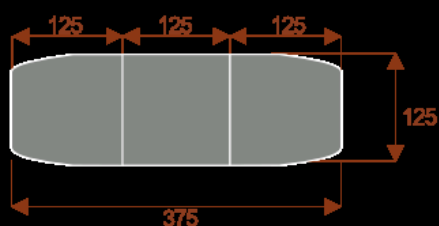

Kluczowe cechy stołu konferencyjnego Zen:

- **Wymiary:** 375 cm (długość) x 125 cm (szerokość) – optymalne dla 16 osób.
- **Design:** Nowoczesny i minimalistyczny styl, pasujący do każdego wnętrza biurowego.
- **Materiał:** Wytrzymała płyta melaminowana - kolory dostępne z wzornika.
- **Funkcjonalność:** Stabilna konstrukcja zapewnia komfort podczas długich spotkań.
- **Kolorystyka:** Dostępny w szerokiej gamie kolorów, dopasowanych do Twojej aranżacji.

Przy większych ilościach mebli - Koszty transportu i rabaty ustalane są indywidualnie ([proszę pytać mailowo](#))

Zen 6

Okolo 60cm na osobę
Pomieści 6 - 8 osób

Zen 10

Okolo 60cm na osobę
Pomieści 10 - 12 osób

Zen 16

Okolo 60cm na osobę
Pomieści 16 - 18 osób

Zen 20

Okolo 60cm na osobę
Pomieści 20 - 22 osób

Zen 24

Okolo 60cm na osobę
Pomieści 24 - 26 osób

Zen 28

Okolo 60cm na osobę
Pomieści 28 - 30 osób