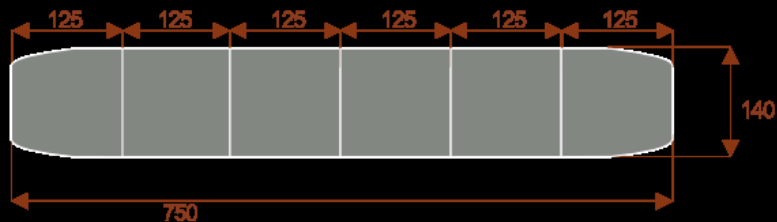

Kluczowe cechy stołu konferencyjnego Zen:

- **Wymiary:** 375 cm (długość) x 125 cm (szerokość) – optymalne dla 16 osób.
- **Design:** Nowoczesny i minimalistyczny styl, pasujący do każdego wnętrza biurowego.
- **Materiał:** Wytrzymała płyta melaminowana - kolory dostępne z wzornika.
- **Funkcjonalność:** Stabilna konstrukcja zapewnia komfort podczas długich spotkań.
- **Kolorystyka:** Dostępny w szerokiej gamie kolorów, dopasowanych do Twojej aranżacji.

Przy większych ilościach mebli - Koszty transportu i rabaty ustalane są indywidualnie ([proszę pytać mailowo](#))

Zen 6

Okolo 60cm na osobę
Pomieści 6 - 8 osób

Zen 10

Okolo 60cm na osobę
Pomieści 10 - 12 osób

Zen 16

Okolo 60cm na osobę
Pomieści 16 - 18 osób

Zen 20

Okolo 60cm na osobę
Pomieści 20 - 22 osób

Zen 24

Okolo 60cm na osobę
Pomieści 24 - 26 osób

Zen 28

Okolo 60cm na osobę
Pomieści 28 - 30 osób