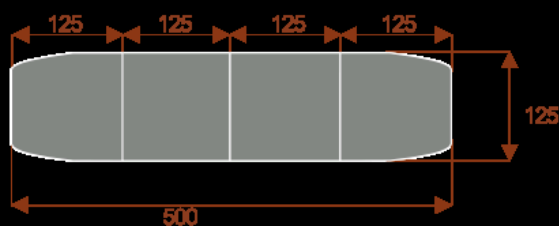

Kluczowe cechy stołu konferencyjnego Zen:

- **Wymiary:** 375 cm (długość) x 125 cm (szerokość) – optymalne dla 16 osób.
- **Design:** Nowoczesny i minimalistyczny styl, pasujący do każdego wnętrza biurowego.
- **Materiał:** Wytrzymała płyta melaminowana - kolory dostępne z wzornika.
- **Funkcjonalność:** Stabilna konstrukcja zapewnia komfort podczas długich spotkań.
- **Kolorystyka:** Dostępny w szerokiej gamie kolorów, dopasowanych do Twojej aranżacji.

Przy większych ilościach mebli - Koszty transportu i rabaty ustalane są indywidualnie ([proszę pytać mailowo](#))

Zen 6

Okolo 60cm na osobę
Pomieści 6 - 8 osób

Zen 10

Okolo 60cm na osobę
Pomieści 10 - 12 osób

Zen 16

Okolo 60cm na osobę
Pomieści 16 - 18 osób

Zen 20

Okolo 60cm na osobę
Pomieści 20 - 22 osób

Zen 24

Okolo 60cm na osobę
Pomieści 24 - 26 osób

Zen 28

Okolo 60cm na osobę
Pomieści 28 - 30 osób