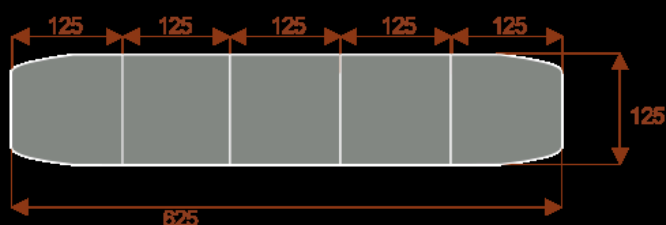

Kluczowe cechy stołu konferencyjnego Zen:

- **Wymiary:** 375 cm (długość) x 125 cm (szerokość) – optymalne dla 16 osób.
- **Design:** Nowoczesny i minimalistyczny styl, pasujący do każdego wnętrza biurowego.
- **Materiał:** Wytrzymała płyta melaminowana - kolory dostępne z wzornika.
- **Funkcjonalność:** Stabilna konstrukcja zapewnia komfort podczas długich spotkań.
- **Kolorystyka:** Dostępny w szerokiej gamie kolorów, dopasowanych do Twojej aranżacji.

Przy większych ilościach mebli - Koszty transportu i rabaty ustalane są indywidualnie ([proszę pytać mailowo](#))

Zen 6

Okolo 60cm na osobę
Pomieści 6 - 8 osób

Zen 10

Okolo 60cm na osobę
Pomieści 10 - 12 osób

Zen 16

Okolo 60cm na osobę
Pomieści 16 - 18 osób

Zen 20

Okolo 60cm na osobę
Pomieści 20 - 22 osób

Zen 24

Okolo 60cm na osobę
Pomieści 24 - 26 osób

Zen 28

Okolo 60cm na osobę
Pomieści 28 - 30 osób