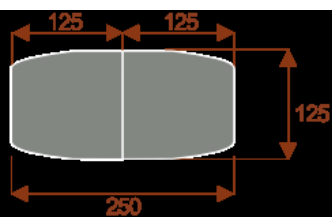

Kluczowe cechy stołu konferencyjnego Zen:

- **Wymiary:** 375 cm (długość) x 125 cm (szerokość) – optymalne dla 16 osób.
- **Design:** Nowoczesny i minimalistyczny styl, pasujący do każdego wnętrza biurowego.
- **Materiał:** Wytrzymała płyta melaminowana - kolory dostępne z wzornika.
- **Funkcjonalność:** Stabilna konstrukcja zapewnia komfort podczas długich spotkań.
- **Kolorystyka:** Dostępny w szerokiej gamie kolorów, dopasowanych do Twojej aranżacji.

Przy większych ilościach mebli - Koszty transportu i rabaty ustalane są indywidualnie ([proszę pytać mailowo](#))

Zen 6

Okolo 60cm na osobę
Pomieści 6 - 8 osób

Zen 10

Okolo 60cm na osobę
Pomieści 10 - 12 osób

Zen 16

Okolo 60cm na osobę
Pomieści 16 - 18 osób

Zen 20

Okolo 60cm na osobę
Pomieści 20 - 22 osób

Zen 24

Okolo 60cm na osobę
Pomieści 24 - 26 osób

Zen 28

Okolo 60cm na osobę
Pomieści 28 - 30 osób