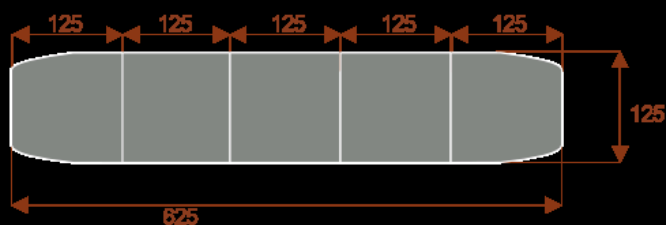

Kluczowe cechy stołu konferencyjnego Zen:

- **Wymiary:** 375 cm (długość) x 125 cm (szerokość) – optymalne dla 16 osób.
- **Design:** Nowoczesny i minimalistyczny styl, pasujący do każdego wnętrza biurowego.
- **Materiał:** Wytrzymała płyta melaminowana - kolory dostępne z wzornika.
- **Funkcjonalność:** Stabilna konstrukcja zapewnia komfort podczas długich spotkań.
- **Kolorystyka:** Dostępny w szerokiej gamie kolorów, dopasowanych do Twojej aranżacji.

Przy większych ilościach mebli - Koszty transportu i rabaty ustalane są indywidualnie ([proszę pytać mailowo](#))

Zen 6

Okolo 60cm na osobę
Pomieści 6 - 8 osób

Zen 10

Okolo 60cm na osobę
Pomieści 10 - 12 osób

Zen 16

Okolo 60cm na osobę
Pomieści 16 - 18 osób

Zen 20

Okolo 60cm na osobę
Pomieści 20 - 22 osób

Zen 24

Okolo 60cm na osobę
Pomieści 24 - 26 osób

Zen 28

Okolo 60cm na osobę
Pomieści 28 - 30 osób