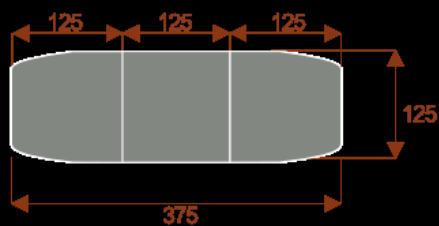

Kluczowe cechy stołu konferencyjnego Zen:

- **Wymiary:** 375 cm (długość) x 125 cm (szerokość) – optymalne dla 16 osób.
- **Design:** Nowoczesny i minimalistyczny styl, pasujący do każdego wnętrza biurowego.
- **Materiał:** Wytrzymała płyta melaminowana - kolory dostępne z wzornika.
- **Funkcjonalność:** Stabilna konstrukcja zapewnia komfort podczas długich spotkań.
- **Kolorystyka:** Dostępny w szerokiej gamie kolorów, dopasowanych do Twojej aranżacji.

Przy większych ilościach mebli - Koszty transportu i rabaty ustalane są indywidualnie ([proszę pytać mailowo](#))

Zen 6

Okolo 60cm na osobę
Pomieści 6 - 8 osób

Zen 10

Okolo 60cm na osobę
Pomieści 10 - 12 osób

Zen 16

Okolo 60cm na osobę
Pomieści 16 - 18 osób

Zen 20

Okolo 60cm na osobę
Pomieści 20 - 22 osób

Zen 24

Okolo 60cm na osobę
Pomieści 24 - 26 osób

Zen 28

Okolo 60cm na osobę
Pomieści 28 - 30 osób