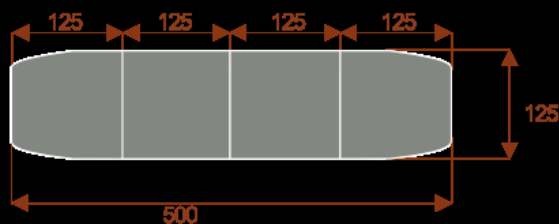

Kluczowe cechy stołu konferencyjnego Zen:

- **Wymiary:** 375 cm (długość) x 125 cm (szerokość) – optymalne dla 16 osób.
- **Design:** Nowoczesny i minimalistyczny styl, pasujący do każdego wnętrza biurowego.
- **Materiał:** Wytrzymała płyta melaminowana - kolory dostępne z wzornika.
- **Funkcjonalność:** Stabilna konstrukcja zapewnia komfort podczas długich spotkań.
- **Kolorystyka:** Dostępny w szerokiej gamie kolorów, dopasowanych do Twojej aranżacji.

Przy większych ilościach mebli - Koszty transportu i rabaty ustalane są indywidualnie ([proszę pytać mailowo](#))

Zen 6

Okolo 60cm na osobę
Pomieści 6 - 8 osób

Zen 10

Okolo 60cm na osobę
Pomieści 10 - 12 osób

Zen 16

Okolo 60cm na osobę
Pomieści 16 - 18 osób

Zen 20

Okolo 60cm na osobę
Pomieści 20 - 22 osób

Zen 24

Okolo 60cm na osobę
Pomieści 24 - 26 osób

Zen 28

Okolo 60cm na osobę
Pomieści 28 - 30 osób