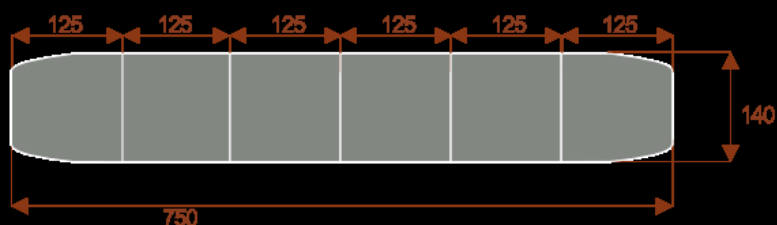

Kluczowe cechy stołu konferencyjnego Zen:

- **Wymiary:** 375 cm (długość) x 125 cm (szerokość) – optymalne dla 16 osób.
- **Design:** Nowoczesny i minimalistyczny styl, pasujący do każdego wnętrza biurowego.
- **Materiał:** Wytrzymała płyta melaminowana - kolory dostępne z wzornika.
- **Funkcjonalność:** Stabilna konstrukcja zapewnia komfort podczas długich spotkań.
- **Kolorystyka:** Dostępny w szerokiej gamie kolorów, dopasowanych do Twojej aranżacji.

Przy większych ilościach mebli - Koszty transportu i rabaty ustalane są indywidualnie ([proszę pytać mailowo](#))

Zen 6

Okolo 60cm na osobę
Pomieści 6 - 8 osób

Zen 10

Okolo 60cm na osobę
Pomieści 10 - 12 osób

Zen 16

Okolo 60cm na osobę
Pomieści 16 - 18 osób

Zen 20

Okolo 60cm na osobę
Pomieści 20 - 22 osób

Zen 24

Okolo 60cm na osobę
Pomieści 24 - 26 osób

Zen 28

Okolo 60cm na osobę
Pomieści 28 - 30 osób