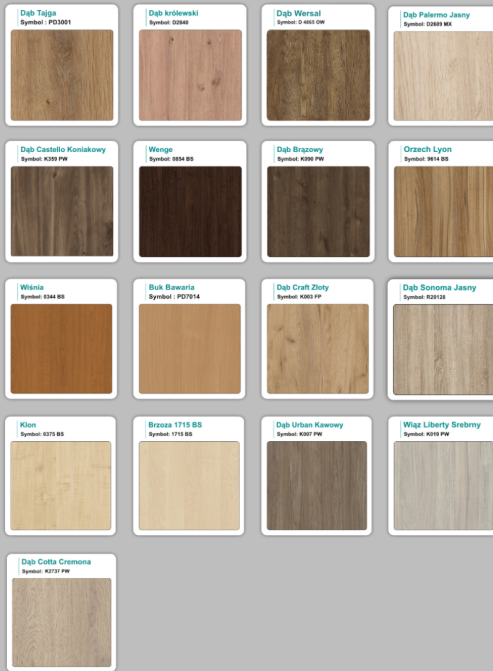

[Zobacz inne stoły konferencyjne](#)

Materiał:

- Płyta melaminowana - kolory dostępne z wzornika
- Możliwe inne kolory i materiały z poza wzornika

Projekt:

Po zakupie otrzymasz projekt, który możesz lekko zmienić w cenie - lub całkowicie przebudować (do wyceny)

Stół z krzesłami BERLIN

Stół z krzesłami HELSINKI

Stół z krzesłami OSLO

Stół z krzesłami MILANO

WZORNIK

Kolory standard:

Unikolory:

Kolory płyta 25mm

Unikolory płyta 25mm

WZORNIK:

Produkt posiada dodatkowe opcje:

Kolor stelaża: Szary metalik RAL9006 , Czarny , Grafitowy , Biały , Inny kolor z palety RAL do ustalenia (+ 738,00 zł)

Wzornik koloru płyty: Do ustalenia indywidualnie , Buk 25mm , Śnieżna Biel 25mm , Biel Perłowa 25mm , Dąb olejowany 25mm , Dąb sonoma jasny 25mm , Grusza 25mm , Orzech ecco 25mm , Dąb canyon 36mm (+ 1 033,20 zł) , Dąb Tajga 36mm (+ 1 033,20 zł) , Dąb królewski 36mm (+ 1 033,20 zł) , Dąb palermo jasny 36mm (+ 1 033,20 zł) , Dąb castello koniakowy 36mm (+ 1 033,20 zł) , Wenge 36mm (+ 1 033,20 zł) , Dąb brązowy 36mm (+ 1 033,20 zł) , Orzech Lyon 36mm (+ 1 033,20 zł) , Wiśnia 36mm (+ 1 033,20 zł) , Buk bavaria 36mm (+ 1 033,20 zł) , Dąb craft złoty 36mm (+ 1 033,20 zł) , Dąb sonoma jasny 36mm (+ 1 033,20 zł) , Klon 36mm (+ 1 033,20 zł) , Brzoza 36mm (+ 1 033,20 zł) , Dąb urban Kawowy 36mm (+ 1 033,20 zł) , Wiąz liberty srebrny 36mm (+ 1 033,20 zł) , Czarny mat 36mm (+ 1 033,20 zł) , Antracyt 36mm (+ 1 033,20 zł) , Biały połysk 36mm (+ 1 033,20 zł) , Biały opal 36mm (+ 1 033,20 zł) , Szary 36mm (+ 1 033,20 zł) , Metalik 36mm (+ 1 033,20 zł) , Beton czarny K353 RT 36mm (+ 1 033,20 zł) , Light Atelier (beton jasny) 36mm (+ 1 033,20 zł)