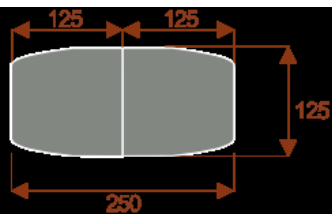

Kluczowe cechy stołu konferencyjnego Zen:

- **Wymiary:** 375 cm (długość) x 125 cm (szerokość) – optymalne dla 16 osób.
- **Design:** Nowoczesny i minimalistyczny styl, pasujący do każdego wnętrza biurowego.
- **Materiał:** Wytrzymała płyta melaminowana - kolory dostępne z wzornika.
- **Funkcjonalność:** Stabilna konstrukcja zapewnia komfort podczas długich spotkań.
- **Kolorystyka:** Dostępny w szerokiej gamie kolorów, dopasowanych do Twojej aranżacji.

Przy większych ilościach mebli - Koszty transportu i rabaty ustalane są indywidualnie ([proszę pytać mailowo](#))

Zen 6

Okolo 60cm na osobę
Pomieści 6 - 8 osób

Zen 10

Okolo 60cm na osobę
Pomieści 10 - 12 osób

Zen 16

Okolo 60cm na osobę
Pomieści 16 - 18 osób

Zen 20

Okolo 60cm na osobę
Pomieści 20 - 22 osób

Zen 24

Okolo 60cm na osobę
Pomieści 24 - 26 osób

Zen 28

Okolo 60cm na osobę
Pomieści 28 - 30 osób