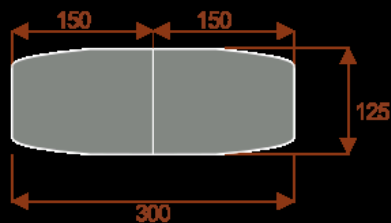

Kluczowe cechy stołu konferencyjnego Zen:

- **Wymiary:** 375 cm (długość) x 125 cm (szerokość) – optymalne dla 16 osób.
- **Design:** Nowoczesny i minimalistyczny styl, pasujący do każdego wnętrza biurowego.
- **Materiał:** Wytrzymała płyta melaminowana - kolory dostępne z wzornika.
- **Funkcjonalność:** Stabilna konstrukcja zapewnia komfort podczas długich spotkań.
- **Kolorystyka:** Dostępny w szerokiej gamie kolorów, dopasowanych do Twojej aranżacji.

Przy większych ilościach mebli - Koszty transportu i rabaty ustalane są indywidualnie ([proszę pytać mailowo](#))

Zen 6

Okolo 60cm na osobę
Pomieści 6 - 8 osób

Zen 10

Okolo 60cm na osobę
Pomieści 10 - 12 osób

Zen 16

Okolo 60cm na osobę
Pomieści 16 - 18 osób

Zen 20

Okolo 60cm na osobę
Pomieści 20 - 22 osób

Zen 24

Okolo 60cm na osobę
Pomieści 24 - 26 osób

Zen 28

Okolo 60cm na osobę
Pomieści 28 - 30 osób