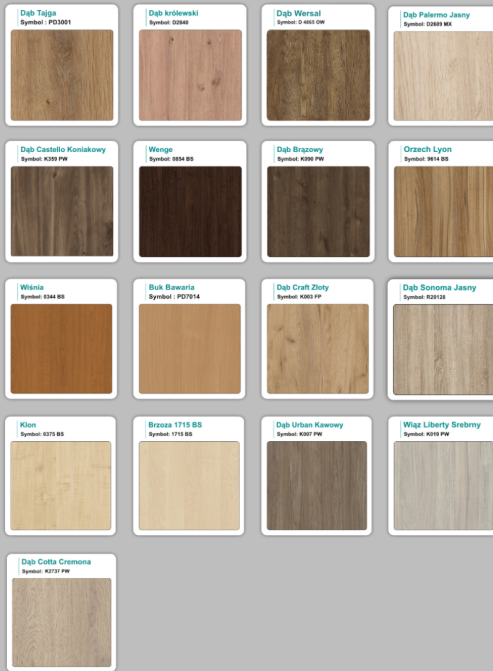

Stół z krzesłami HELSINKI

Stół z krzesłami OSLO

Stół z krzesłami MILANO

Stół z krzesłami VIENNA

Stół z krzesłami SYDNEY

WZORNIK

Kolory standard:

Unikolory:

Kolory płyta 25mm

Unikolory płyta 25mm

WZORNIK:

Produkt posiada dodatkowe opcje:

Kolor stelaża: Szary metalik RAL9006 , Czarny , Grafitowy , Biały , Inny kolor z palety RAL do ustalenia (+ 738,00 zł)

Wzornik koloru płyty: Do ustalenia indywidualnie , Buk 25mm , Śnieżna Biel 25mm , Biel Perłowa 25mm , Dąb olejowany 25mm , Dąb sonoma jasny 25mm , Grusza 25mm , Orzech ecco 25mm , Dąb canyon 36mm (+ 1 968,00 zł) , Dąb Tajga 36mm (+ 1 968,00 zł) , Dąb królewski 36mm (+ 1 968,00 zł) , Dąb palermo jasny 36mm (+ 1 968,00 zł) , Dąb castello koniakowy 36mm (+ 1 968,00 zł) , Wenge 36mm (+ 1 968,00 zł) , Dąb brązowy 36mm (+ 1 968,00 zł) , Orzech Lyon 36mm (+ 1 968,00 zł) , Wiśnia 36mm (+ 1 968,00 zł) , Buk bavaria 36mm (+ 1 968,00 zł) , Dąb craft złoty 36mm (+ 1 968,00 zł) , Dąb sonoma jasny 36mm (+ 1 968,00 zł) , Klon 36mm (+ 1 968,00 zł) , Brzoza 36mm (+ 1 968,00 zł) , Dąb urban Kawowy 36mm (+ 1 968,00 zł) , Wiąz liberty srebrny 36mm (+ 1 968,00 zł) , Czarny mat 36mm (+ 1 968,00 zł) , Antracyt 36mm (+ 1 968,00 zł) , Biały połysk 36mm (+ 1 968,00 zł) , Biały opal 36mm (+ 1 968,00 zł) , Szary 36mm (+ 1 968,00 zł) , Metalik 36mm (+ 1 968,00 zł) , Beton czarny K353 RT 36mm (+ 1 968,00 zł) , Light Atelier (beton jasny) 36mm (+ 1 968,00 zł)