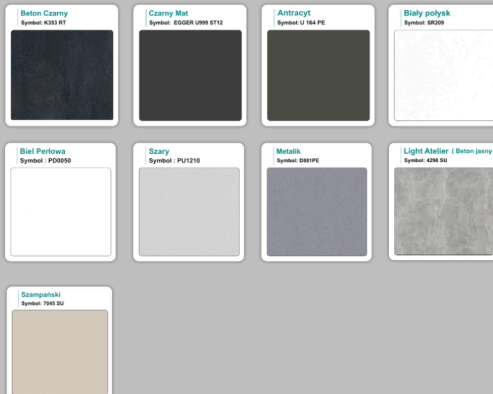

Materiał:

- **Płyta melaminowana** kolory dostępne z wzornika
- Możliwe **inne kolory** i materiały z poza wzornika

Projekt:

- Po zakupie otrzymasz projekt który możesz lekko zmienić w cenie - lub całkowicie przebudować (do wyceny)

Stół z krzesłami HELSINKI

Stół z krzesłami OSLO

Stół z krzesłami MILANO

Stół z krzesłami VIENNA

Stół z krzesłami SYDNEY

WZORNIK

Kolory standard:

Unikolory:

Kolory płyta 25mm

Unikolory płyta 25mm

WZORNIK:

Produkt posiada dodatkowe opcje:

Kolor stelaża: Szary metalik RAL9006 , Czarny , Grafitowy , Biały , Inny kolor z palety RAL do ustalenia (+ 738,00 zł)

Wzornik koloru płyty: Do ustalenia indywidualnie , Buk 25mm , Śnieżna Biel 25mm , Biel Perłowa 25mm , Dąb olejowany 25mm , Dąb sonoma jasny 25mm , Grusza 25mm , Orzech ecco 25mm , Dąb canyon 36mm (+ 1 968,00 zł) , Dąb Tajga 36mm (+ 1 968,00 zł) , Dąb królewski 36mm (+ 1 968,00 zł) , Dąb palermo jasny 36mm (+ 1 968,00 zł) , Dąb castello koniakowy 36mm (+ 1 968,00 zł) , Wenge 36mm (+ 1 968,00 zł) , Dąb brązowy 36mm (+ 1 968,00 zł) , Orzech Lyon 36mm (+ 1 968,00 zł) , Wiśnia 36mm (+ 1 968,00 zł) , Buk bavaria 36mm (+ 1 968,00 zł) , Dąb craft złoty 36mm (+ 1 968,00 zł) , Dąb sonoma jasny 36mm (+ 1 968,00 zł) , Klon 36mm (+ 1 968,00 zł) , Brzoza 36mm (+ 1 968,00 zł) , Dąb urban Kawowy 36mm (+ 1 968,00 zł) , Wiąz liberty srebrny 36mm (+ 1 968,00 zł) , Czarny mat 36mm (+ 1 968,00 zł) , Antracyt 36mm (+ 1 968,00 zł) , Biały połysk 36mm (+ 1 968,00 zł) , Biały opal 36mm (+ 1 968,00 zł) , Szary 36mm (+ 1 968,00 zł) , Metalik 36mm (+ 1 968,00 zł) , Beton czarny K353 RT 36mm (+ 1 968,00 zł) , Light Atelier (beton jasny) 36mm (+ 1 968,00 zł)