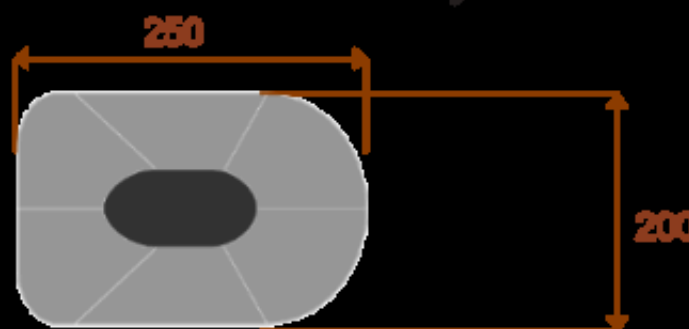

Przykładowe aranżacje:

Atria 10

Okolo 70 cm na osobę
1 segment
Pomiesc 10-12 osób
Mediaporty opcjonalnie