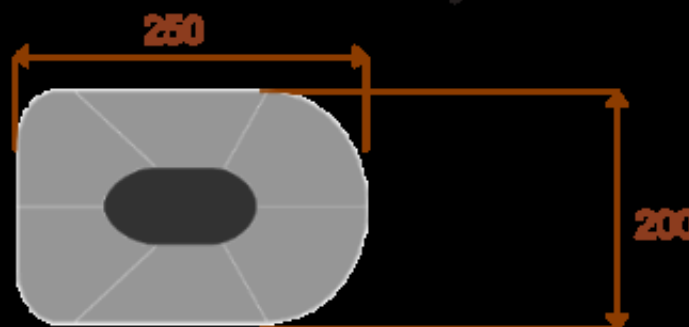

Przykładowe aranżacje:

Atria 10

Okolo 70 cm na osobę
1 segment
Pomiesc 10-12 osób
Mediaporty opcjonalnie