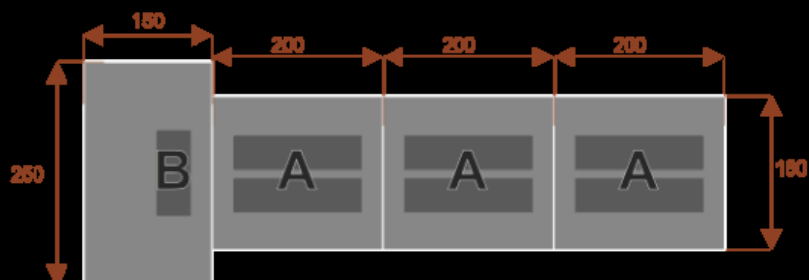

Wymiary stołu ze zdjęcia:

- Długość **350cm** - możliwa lekka modyfikacja wymiarów w cenie.
- Głębokość **160cm** - możliwa lekka modyfikacja wymiarów w cenie.
- Wysokość blatu roboczego **75cm** - możliwa lekka modyfikacja wymiarów w cenie

- Stopki poziomujące

- Stelaż metalowy

- Kolor stelażu metalik , biały , czarny - lub inne do wyceny

- Możliwość dodania mediaportów

- **Podnoszone Monitory**

Materiał:

- **Płyta melaminowana** kolory dostępne z wzornika
- Możliwe **inne kolory** i materiały z poza wzornika

Feniks 17/19

Okolo 100 cm na osobę

1 segment

Pomiesci 17/19 osób

Feniks 13/15

Okolo 100 cm na osobę

1 segment

Pomiesci 13/15 osób