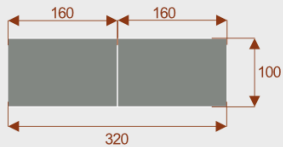

Brainstorm 12

Około 60cm na osobę
Pomieści 12 osob