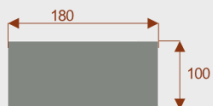

### Kluczowe cechy stołu konferencyjnego Brainstorm :

- **Wymiary:** 320 cm (długość) x 100 cm (szerokość) – optymalne dla 12 osób.
- **Design:** Nowoczesny i minimalistyczny styl, pasujący do każdego wnętrza biurowego.
- **Materiał:** Wytrzymała płyta melaminowana - kolory dostępne z wzornika.
- **Funkcjonalność:** Stabilna konstrukcja zapewnia komfort podczas długich spotkań.
- **Kolorystyka:** Dostępny w szerokiej gamie kolorów, dopasowanych do Twojej aranżacji.

### **Materiał:**

- Płyta melaminowana - kolory dostępne z wzornika
- Możliwe inne kolory i materiały z poza wzornika

### Brainstorm 8

Około 60cm na osobę  
Pomieści 8 osob