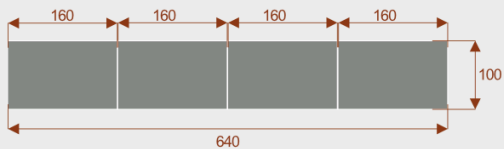

Brainstorm 22

Około 60cm na osobę
Pomieści 22 osob