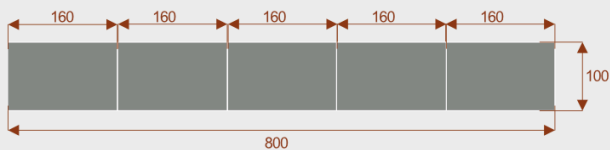

Brainstorm 28

Około 60cm na osobę
Pomieści 28 osob