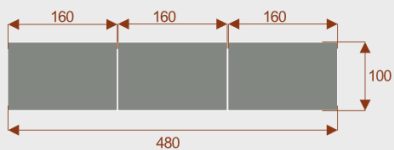

Brainstorm 18

Około 60cm na osobę
Pomieści 18 osob