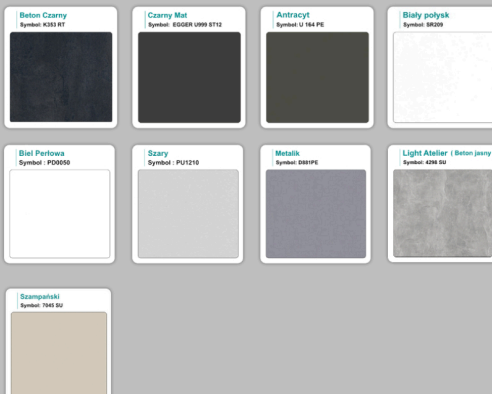

### **Materiał:**

- Płyta melaminowana - kolory dostępne z wzornika
- Możliwe inne kolory i materiały z poza wzornika

## Kolory standard:

## Unikolory:

## Kolory płyta 25mm