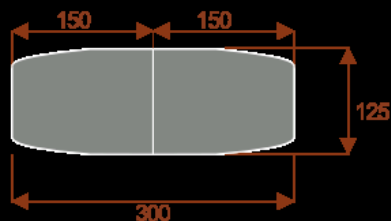

Zen 10

Okolo 60cm na osobę
Pomieści 10 - 12 osób