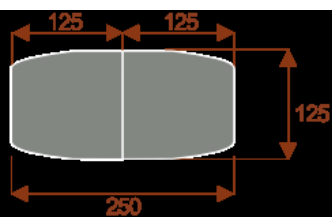

Kluczowe cechy stołu konferencyjnego Zen:

- **Wymiary:** 300 cm (długość) x 125 cm (szerokość) – optymalne dla 10 osób.
- **Design:** Nowoczesny i minimalistyczny styl, pasujący do każdego wnętrza biurowego.
- **Materiał:** Wytrzymała płyta melaminowana - kolory dostępne z wzornika.
- **Funkcjonalność:** Stabilna konstrukcja zapewnia komfort podczas długich spotkań.
- **Kolorystyka:** Dostępny w szerokiej gamie kolorów, dopasowanych do Twojej aranżacji.

### **Materiał:**

- Płyta melaminowana - kolory dostępne z wzornika
- Możliwe inne kolory i materiały z poza wzornika

### Zen 6

Okolo 60cm na osobę  
Pomieści 6 - 8 osób

### Zen 10

Okolo 60cm na osobę  
Pomieści 10 - 12 osób