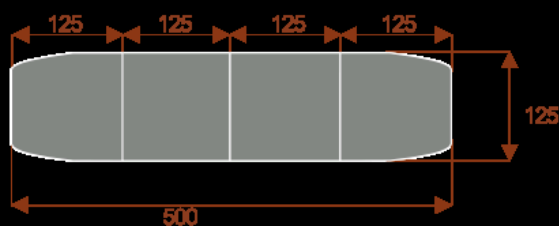

Zen 20

Okolo 60cm na osobę
Pomieści 20 - 22 osób