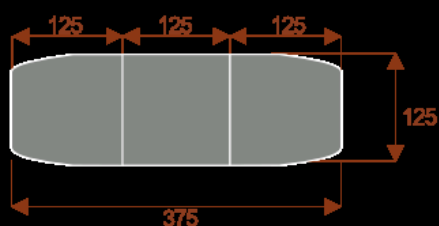

Kluczowe cechy stołu konferencyjnego Zen:

- **Wymiary:** 300 cm (długość) x 125 cm (szerokość) – optymalne dla 10 osób.
- **Design:** Nowoczesny i minimalistyczny styl, pasujący do każdego wnętrza biurowego.
- **Materiał:** Wytrzymała płyta melaminowana - kolory dostępne z wzornika.
- **Funkcjonalność:** Stabilna konstrukcja zapewnia komfort podczas długich spotkań.
- **Kolorystyka:** Dostępny w szerokiej gamie kolorów, dopasowanych do Twojej aranżacji.

### Zen 6

Okolo 60cm na osobę  
Pomieści 6 - 8 osób

### Zen 10

Okolo 60cm na osobę  
Pomieści 10 - 12 osób

### Zen 16

Okolo 60cm na osobę  
Pomieści 16 - 18 osób