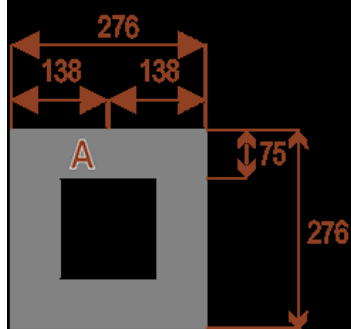

PRZYKŁADY USTAWIEN

Twist 18
pomieści 16 osób