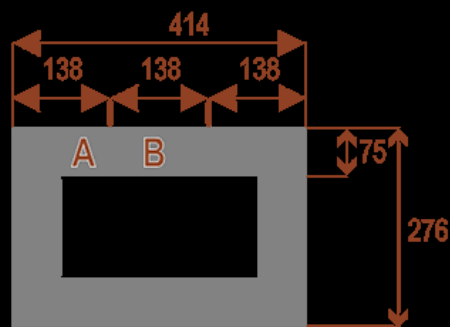

Twist 20
pomieści 20 osób