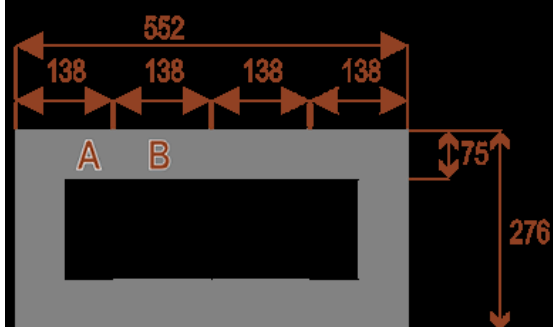

### Dodatkowe informacje:

- **Wymiary: 276x276 cm x 75 cm (wysokość)**
- Liczba osób: 16
- Materiał: Płyta melaminowana, stelaż metalowy
- Dostępne kolory: Zobacz [wzornik kolorów](#)
- Gwarancja: 24 miesiące
- Dostawa: Szybka i bezpieczna dostawa na terenie całej Polski
- Montaż: Profesjonalny montaż na terenie Warszawy i okolic (wycena indywidualna, zapytania na [z@wilking.com.pl](mailto:z@wilking.com.pl)), łatwy montaż samodzielny ([instrukcja online](#)).

## PRZYKŁADY USTAWIEN

Twist 18  
pomieści 16 osób

Twist 20  
pomieści 20 osób

Twist 24  
pomieści 24 osoby

Twist 28  
pomieści 28 osób

Możliwość dodania **mediaportów** - zapytaj o szczegóły!

Możliwość doboru **organizera kabli** - zapytaj o dostępność!