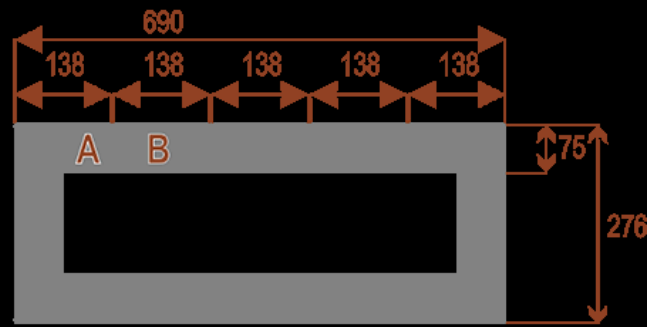

### Dodatkowe informacje:

- **Wymiary: 276x276 cm x 75 cm (wysokość)**
- Liczba osób: 16
- Materiał: Płyta melaminowana, stelaż metalowy
- Dostępne kolory: Zobacz [wzornik kolorów](#)
- Gwarancja: 24 miesiące
- Dostawa: Szybka i bezpieczna dostawa na terenie całej Polski
- Montaż: Profesjonalny montaż na terenie Warszawy i okolic (wycena indywidualna, zapytania na [z@wilking.com.pl](mailto:z@wilking.com.pl)), łatwy montaż samodzielny ([instrukcja online](#)).

## PRZYKŁADY USTAWIEN

Twist 18  
pomieści 16 osób

Twist 20  
pomieści 20 osób

Twist 24  
pomieści 24 osoby

Twist 28  
pomieści 28 osób

Możliwość dodania **mediaportów** - zapytaj o szczegóły!

Możliwość doboru **organizera kabli** - zapytaj o dostępność!