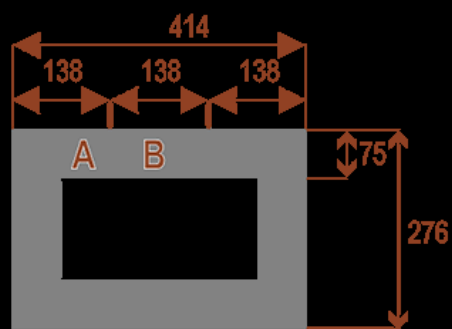

Zamów Stół Konferencyjny Twist 276x276 cm Już Dziś!

Nie czekaj! Zamów **stół konferencyjny Twist** i stwórz idealne warunki do efektywnych narad i współpracy w Twojej firmie. Skontaktuj się z nami, aby omówić szczegóły, uzyskać wycenę i sprawdzić dostępność opcji dodatkowych. [Skontaktuj się z nami](#)

Dodatkowe informacje:

- **Wymiary: 276x276 cm x 75 cm (wysokość)**
- Liczba osób: 16
- Materiał: Płyta melaminowana, stelaż metalowy
- Dostępne kolory: Zobacz [wzornik kolorów](#)
- Gwarancja: 24 miesiące
- Dostawa: Szybka i bezpieczna dostawa na terenie całej Polski
- Montaż: Profesjonalny montaż na terenie Warszawy i okolic (wycena indywidualna, zapytania na z@wilking.com.pl), łatwy montaż samodzielny ([instrukcja online](#)).

PRZYKŁADY USTAWIEN

Twist 18
pomieści 16 osób

Twist 20
pomieści 20 osób

Twist 24
pomieści 24 osoby

Twist 28
pomieści 28 osób

Możliwość dodania **mediaportów** - zapytaj o szczegóły!

Możliwość doboru **organizera kabli** - zapytaj o dostępność!