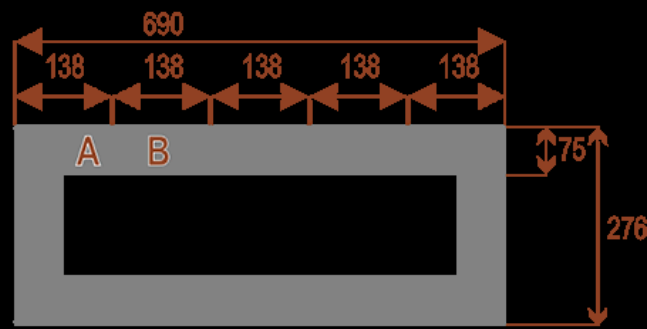

Dodatkowe informacje:

- **Wymiary: 276x276 cm x 75 cm (wysokość)**
- Liczba osób: 16
- Materiał: Płyta melaminowana, stelaż metalowy
- Dostępne kolory: Zobacz [wzornik kolorów](#)
- Gwarancja: 24 miesiące
- Dostawa: Szybka i bezpieczna dostawa na terenie całej Polski
- Montaż: Profesjonalny montaż na terenie Warszawy i okolic (wycena indywidualna, zapytania na z@wilking.com.pl), łatwy montaż samodzielny ([instrukcja online](#)).

PRZYKŁADY USTAWIEN

Twist 18
pomieści 16 osób

Twist 20
pomieści 20 osób

Twist 24
pomieści 24 osoby

Twist 28
pomieści 28 osób

Możliwość dodania **mediaportów** - zapytaj o szczegóły!

Możliwość doboru **organizera kabli** - zapytaj o dostępność!