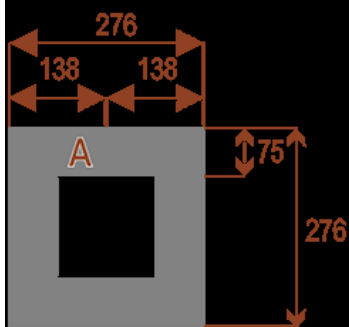

PRZYKŁADY USTAWIEN

Twist 18
pomieści 16 osób