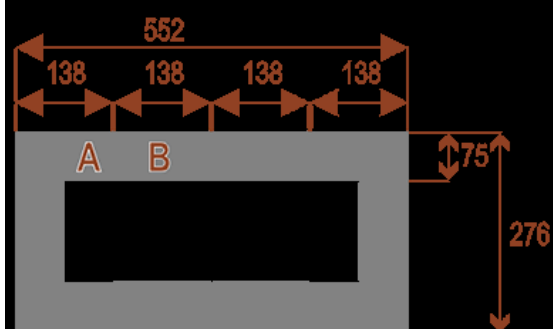

Dodatkowe informacje:

- **Wymiary: 276x276 cm x 75 cm (wysokość)**
- Liczba osób: 16
- Materiał: Płyta melaminowana, stelaż metalowy
- Dostępne kolory: Zobacz [wzornik kolorów](#)
- Gwarancja: 24 miesiące
- Dostawa: Szybka i bezpieczna dostawa na terenie całej Polski
- Montaż: Profesjonalny montaż na terenie Warszawy i okolic (wycena indywidualna, zapytania na z@wilking.com.pl), łatwy montaż samodzielny ([instrukcja online](#)).

PRZYKŁADY USTAWIEN

Twist 18
pomieści 16 osób

Twist 20
pomieści 20 osób

Twist 24
pomieści 24 osoby

Twist 28
pomieści 28 osób

Możliwość dodania **mediaportów** - zapytaj o szczegóły!

Możliwość doboru **organizera kabli** - zapytaj o dostępność!