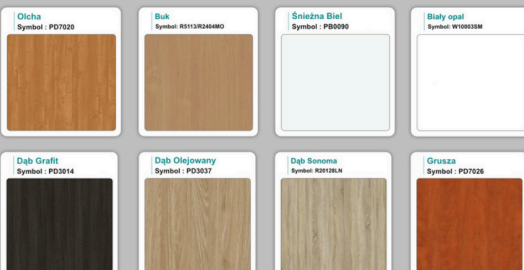

Stół z krzesłami ROMA

WZORNIK

Kolory standard:

Unikolory:

Kolory płyta 25mm

Unikolory płyta 25mm

WZORNIK:

Produkt posiada dodatkowe opcje:

Wzornik koloru płyty: Do ustalenia indywidualnie , Buk 25mm , Śnieżna Biel 25mm , Biel Perłowa 25mm , Dąb olejowany 25mm , Dąb sonoma jasny 25mm , Grusza 25mm , Orzech ecco 25mm , Dąb canyon 36mm (+ 1 033,20 zł) , Dąb Tajga 36mm (+ 1 033,20 zł) , Dąb królewski 36mm (+ 1 033,20 zł) , Dąb palermo jasny 36mm (+ 1 033,20 zł) , Dąb castello koniakowy 36mm (+ 1 033,20 zł) , Wenge 36mm (+ 1 033,20 zł) , Dąb brązowy 36mm (+ 1 033,20 zł) , Orzech Lyon 36mm (+ 1 033,20 zł) , Wiśnia 36mm (+ 1 033,20 zł) , Buk bavaria 36mm (+ 1 033,20 zł) , Dąb craft złoty 36mm (+ 1 033,20 zł) , Dąb sonoma jasny 36mm (+ 1 033,20 zł) , Klon 36mm (+ 1 033,20 zł) , Brzoza 36mm (+ 1 033,20 zł) , Dąb urban Kawowy 36mm (+ 1 033,20 zł) , Wiąz liberty srebrny 36mm (+ 1 033,20 zł) , Czarny mat 36mm (+ 1 033,20 zł) , Antracyt 36mm (+ 1 033,20 zł) , Biały połysk 36mm (+ 1 033,20 zł) , Biały opal 36mm (+ 1 033,20 zł) , Szary 36mm (+ 1 033,20 zł) , Metalik 36mm (+ 1 033,20 zł) , Beton czarny K353 RT 36mm (+ 1 033,20 zł) , Light Atelier (beton jasny) 36mm (+ 1 033,20 zł)