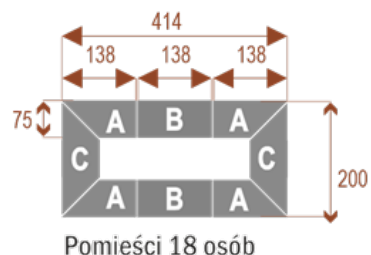

Dodatkowe informacje:

- **Wymiary: 276x200 cm x 75 cm (wysokość)**
- Liczba osób: 14
- Materiał: Płyta melaminowana, stelaż metalowy
- Dostępne kolory: Zobacz [wzornik kolorów](#)
- Gwarancja: 24 miesiące
- Dostawa: Szybka i bezpieczna dostawa na terenie całej Polski
- Montaż: Profesjonalny montaż na terenie Warszawy i okolic (wycena indywidualna, zapytania na z@wilking.com.pl), łatwy montaż samodzielny ([instrukcja online](#)).

nr artykułu

Twist H 14

Około 70 cm na osobę

A - 4 segmenty

C - 2 segmenty

18104

Twist H 18

Około 70 cm na osobę

A - 4 segmenty

B - 2 segmenty

C - 2 segmenty

18105

Twist H 22

Około 70 cm na osobę

A - 4 segmenty

B - 4 segmenty