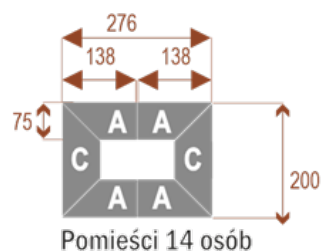

Dodatkowe informacje:

- **Wymiary: 276x200 cm x 75 cm (wysokość)**
- Liczba osób: 14
- Materiał: Płyta melaminowana, stelaż metalowy
- Dostępne kolory: Zobacz [wzornik kolorów](#)
- Gwarancja: 24 miesiące
- Dostawa: Szybka i bezpieczna dostawa na terenie całej Polski
- Montaż: Profesjonalny montaż na terenie Warszawy i okolic (wycena indywidualna, zapytania na z@wilking.com.pl), łatwy montaż samodzielny ([instrukcja online](#)).

nr artykułu

Twist H 14

Okolo 70 cm na osobę

A - 4 segmenty

C - 2 segmenty

18104

Twist H 18

Okolo 70 cm na osobę