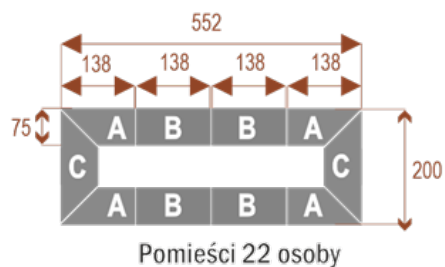

Dodatkowe informacje:

- **Wymiary: 276x200 cm x 75 cm (wysokość)**
- Liczba osób: 14
- Materiał: Płyta melaminowana, stelaż metalowy
- Dostępne kolory: Zobacz [wzornik kolorów](#)
- Gwarancja: 24 miesiące
- Dostawa: Szybka i bezpieczna dostawa na terenie całej Polski
- Montaż: Profesjonalny montaż na terenie Warszawy i okolic (wycena indywidualna, zapytania na z@wilking.com.pl), łatwy montaż samodzielny ([instrukcja online](#)).

A - 4 segmenty

B - 2 segmenty

C - 2 segmenty

18105

Twist H 22

Okolo 70 cm na osobę

A - 4 segmenty

B - 4 segmenty

C - 2 segmenty

18106

Twist H 26

Okolo 70 cm na osobę

A - 4 segmenty

B - 6 segmentów

C - 2 segmenty

18107