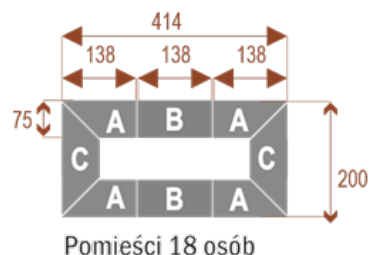

Dodatkowe informacje:

- **Wymiary: 276x200 cm x 75 cm (wysokość)**
- Liczba osób: 14
- Materiał: Płyta melaminowana, stelaż metalowy
- Dostępne kolory: Zobacz [wzornik kolorów](#)
- Gwarancja: 24 miesiące
- Dostawa: Szybka i bezpieczna dostawa na terenie całej Polski
- Montaż: Profesjonalny montaż na terenie Warszawy i okolic (wycena indywidualna, zapytania na z@wilking.com.pl), łatwy montaż samodzielny ([instrukcja online](#)).

nr artykułu

Twist H 14

Okolo 70 cm na osobę

A - 4 segmenty

C - 2 segmenty

18104

Twist H 18

Okolo 70 cm na osobę

A - 4 segmenty

B - 2 segmenty

C - 2 segmenty

18105

Twist H 22

Okolo 70 cm na osobę

A - 4 segmenty

B - 4 segmenty