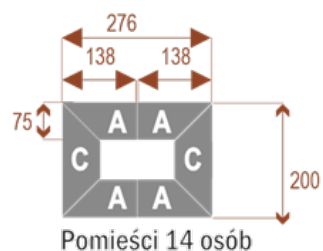

Dodatkowe informacje:

- **Wymiary: 276x200 cm x 75 cm (wysokość)**
- Liczba osób: 14
- Materiał: Płyta melaminowana, stelaż metalowy
- Dostępne kolory: Zobacz [wzornik kolorów](#)
- Gwarancja: 24 miesiące
- Dostawa: Szybka i bezpieczna dostawa na terenie całej Polski
- Montaż: Profesjonalny montaż na terenie Warszawy i okolic (wycena indywidualna, zapytania na z@wilking.com.pl), łatwy montaż samodzielny ([instrukcja online](#)).

nr artykułu

Twist H 14

Około 70 cm na osobę

A - 4 segmenty

C - 2 segmenty

18104

Twist H 18

Około 70 cm na osobę