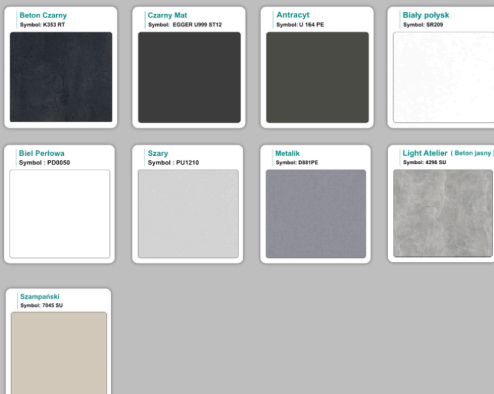

Stół z krzesłami ROMA

WZORNIK

Kolory standard:

Unikolory:

Kolory płyta 25mm

Unikolory płyta 25mm

WZORNIK:

Produkt posiada dodatkowe opcje:

Wzornik koloru płyty: Do ustalenia indywidualnie , Buk 25mm , Śnieżna Biel 25mm , Biel Perłowa 25mm , Dąb olejowany 25mm , Dąb sonoma jasny 25mm , Grusza 25mm , Orzech ecco 25mm , Dąb canyon 36mm (+ 1 033,20 zł) , Dąb Tajga 36mm (+ 1 033,20 zł) , Dąb królewski 36mm (+ 1 033,20 zł) , Dąb palermo jasny 36mm (+ 1 033,20 zł) , Dąb castello koniakowy 36mm (+ 1 033,20 zł) , Wenge 36mm (+ 1 033,20 zł) , Dąb brązowy 36mm (+ 1 033,20 zł) , Orzech Lyon 36mm (+ 1 033,20 zł) , Wiśnia 36mm (+ 1 033,20 zł) , Buk bavaria 36mm (+ 1 033,20 zł) , Dąb craft złoty 36mm (+ 1 033,20 zł) , Dąb sonoma jasny 36mm (+ 1 033,20 zł) , Klon 36mm (+ 1 033,20 zł) , Brzoza 36mm (+ 1 033,20 zł) , Dąb urban Kawowy 36mm (+ 1 033,20 zł) , Wiąz liberty srebrny 36mm (+ 1 033,20 zł) , Czarny mat 36mm (+ 1 033,20 zł) , Antracyt 36mm (+ 1 033,20 zł) , Biały połysk 36mm (+ 1 033,20 zł) , Biały opal 36mm (+ 1 033,20 zł) , Szary 36mm (+ 1 033,20 zł) , Metalik 36mm (+ 1 033,20 zł) , Beton czarny K353 RT 36mm (+ 1 033,20 zł) , Light Atelier (beton jasny) 36mm (+ 1 033,20 zł)