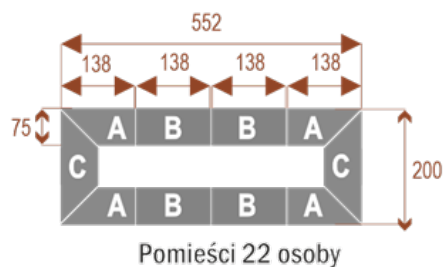

Dodatkowe informacje:

- **Wymiary: 276x200 cm x 75 cm (wysokość)**
- Liczba osób: 14
- Materiał: Płyta melaminowana, stelaż metalowy
- Dostępne kolory: Zobacz [wzornik kolorów](#)
- Gwarancja: 24 miesiące
- Dostawa: Szybka i bezpieczna dostawa na terenie całej Polski
- Montaż: Profesjonalny montaż na terenie Warszawy i okolic (wycena indywidualna, zapytania na z@wilking.com.pl), łatwy montaż samodzielny ([instrukcja online](#)).

A - 4 segmenty

B - 2 segmenty

C - 2 segmenty

18105

Twist H 22

Około 70 cm na osobę

A - 4 segmenty

B - 4 segmenty

C - 2 segmenty

18106

Twist H 26

Około 70 cm na osobę

A - 4 segmenty

B - 6 segmentów

C - 2 segmenty

18107