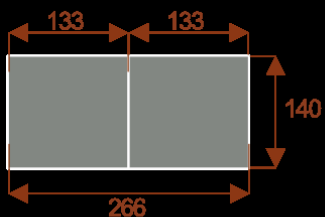

Opis produktu

Stół Konferencyjny LAMBADA 266x140 - Dla 10 Osób

Informacje o kolorze płyty i stelaża (oraz innych szczegółach) wpisz w uwagach przy zamówieniu.

Stół konferencyjny Lambada o wymiarach **266x140 cm** to idealne rozwiązanie dla **10 osób**. Sprawdzi się w mniejszych salach konferencyjnych i biurach. Wykonany z wysokiej jakości materiałów, charakteryzuje się nowoczesnym designem i trwałością. Idealny do spotkań, prezentacji i pracy zespołowej.

Kluczowe cechy stołu konferencyjnego Lambada 266x140:

- **Wymiary:** 266 cm (długość) x 140 cm (szerokość) – optymalne dla 10 osób.
- **Design:** Nowoczesny i minimalistyczny styl, pasujący do każdego wnętrza biurowego.
- **Materiał:** Wytrzymała płyta melaminowana - kolory dostępne z wzornika.
- **Funkcjonalność:** Stabilna konstrukcja zapewnia komfort podczas długich spotkań.
- **Kolorystyka:** Dostępny w szerokiej gamie kolorów, dopasowanych do Twojej aranżacji.

Zamów stół konferencyjny Lambada 266x140 cm już dziś!

Postaw na jakość, design i funkcjonalność. Ten stół to inwestycja w komfort i profesjonalny wizerunek Twojej przestrzeni. Sprawdź ofertę w naszym sklepie i ciesz się doskonałym rozwiązaniem dla swojego biura lub sali konferencyjnej.

Przy większych ilościach mebli - Koszty transportu i rabaty ustalane są indywidualnie ([proszę pytać mailowo](#))

Lambada 10

Okolo 60cm na osobę
Pomieści 8 -10 osób

Lambada 14

Okolo 60cm na osobę
Pomieści 12 -14 osób