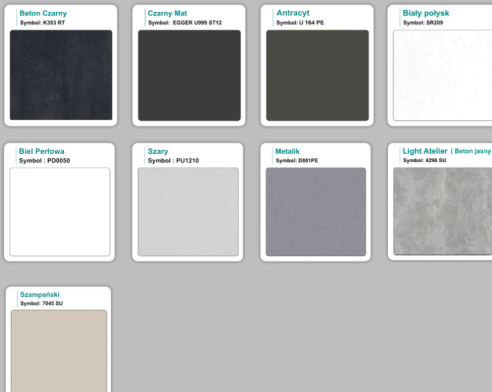

[Zobacz inne stoły konferencyjne](#)

Materiał:

- Płyta melaminowana - kolory dostępne z wzornika
- Możliwe inne kolory i materiały z poza wzornika

Projekt:

Po zakupie otrzymasz projekt, który możesz lekko zmienić w cenie - lub całkowicie przebudować (do wyceny)

WZORNIK

Kolory standard:

Unikolory:

Kolory płyta 25mm

Unikolory płyta 25mm

WZORNIK:

Produkt posiada dodatkowe opcje:

Kolor stelaża: Szary metalik RAL9006 , Czarny , Grafitowy , Biały , Inny kolor z palety RAL do ustalenia (+ 738,00 zł)

Wzornik koloru płyty: Do ustalenia indywidualnie , Buk 25mm , Śnieżna Biel 25mm , Biel Perłowa 25mm , Dąb olejowany 25mm , Dąb sonoma jasny 25mm , Grusza 25mm , Orzech ecco 25mm , Dąb canyon 36mm (+ 1 033,20 zł) , Dąb Tajga 36mm (+ 1 033,20 zł) , Dąb królewski 36mm (+ 1 033,20 zł) , Dąb palermo jasny 36mm (+ 1 033,20 zł) , Dąb castello koniakowy 36mm (+ 1 033,20 zł) , Wenge 36mm (+ 1 033,20 zł) , Dąb brązowy 36mm (+ 1 033,20 zł) , Orzech Lyon 36mm (+ 1 033,20 zł) , Wiśnia 36mm (+ 1 033,20 zł) , Buk bavaria 36mm (+ 1 033,20 zł) , Dąb craft złoty 36mm (+ 1 033,20 zł) , Dąb sonoma jasny 36mm (+ 1 033,20 zł) , Klon 36mm (+ 1 033,20 zł) , Brzoza 36mm (+ 1 033,20 zł) , Dąb urban Kawowy 36mm (+ 1 033,20 zł) , Wiąz liberty srebrny 36mm (+ 1 033,20 zł) , Czarny mat 36mm (+ 1 033,20 zł) , Antracyt 36mm (+ 1 033,20 zł) , Biały połysk 36mm (+ 1 033,20 zł) , Biały opal 36mm (+ 1 033,20 zł) , Szary 36mm (+ 1 033,20 zł) , Metalik 36mm (+ 1 033,20 zł) , Beton czarny K353 RT 36mm (+ 1 033,20 zł) , Light Atelier (beton jasny) 36mm (+ 1 033,20 zł)