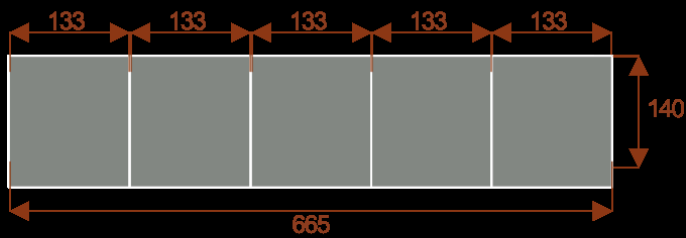

Opis produktu

Stół Konferencyjny LAMBADA 266x140 - Dla 10 Osób

Informacje o kolorze płyty i stelaża (oraz innych szczegółach) wpisz w uwagach przy zamówieniu.

Stół konferencyjny Lambada o wymiarach **266x140 cm** to idealne rozwiązanie dla **10 osób**. Sprawdzi się w mniejszych salach konferencyjnych i biurach. Wykonany z wysokiej jakości materiałów, charakteryzuje się nowoczesnym designem i trwałością. Idealny do spotkań, prezentacji i pracy zespołowej.

Kluczowe cechy stołu konferencyjnego Lambada 266x140:

- **Wymiary:** 266 cm (długość) x 140 cm (szerokość) – optymalne dla 10 osób.
- **Design:** Nowoczesny i minimalistyczny styl, pasujący do każdego wnętrza biurowego.
- **Materiał:** Wytrzymała płyta melaminowana - kolory dostępne z wzornika.
- **Funkcjonalność:** Stabilna konstrukcja zapewnia komfort podczas długich spotkań.
- **Kolorystyka:** Dostępny w szerokiej gamie kolorów, dopasowanych do Twojej aranżacji.

Przy większych ilościach mebli - Koszty transportu i rabaty ustalane są indywidualnie ([proszę pytać mailowo](#))

Lambada 10

Okolo 60cm na osobę
Pomieści 8 -10 osób

Lambada 14

Okolo 60cm na osobę
Pomieści 12 -14 osób

Lambada 18

Okolo 60cm na osobę
Pomieści 16 -18 osób

Lambada 22

Okolo 60cm na osobę
Pomieści 20 -22 osób

Stół z krzesłami BERLIN

Stół z krzesłami HELSINKI

Stół z krzesłami OSLO

Stół z krzesłami MILANO