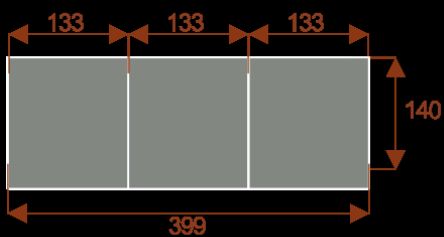

Opis produktu

Stół Konferencyjny LAMBADA 266x140 - Dla 10 Osób

Informacje o kolorze płyty i stelaża (oraz innych szczegółach) wpisz w uwagach przy zamówieniu.

Stół konferencyjny Lambada o wymiarach **266x140 cm** to idealne rozwiązanie dla **10 osób**. Sprawdzi się w mniejszych salach konferencyjnych i biurach. Wykonany z wysokiej jakości materiałów, charakteryzuje się nowoczesnym designem i trwałością. Idealny do spotkań, prezentacji i pracy zespołowej.

Kluczowe cechy stołu konferencyjnego Lambada 266x140:

- **Wymiary:** 266 cm (długość) x 140 cm (szerokość) – optymalne dla 10 osób.
- **Design:** Nowoczesny i minimalistyczny styl, pasujący do każdego wnętrza biurowego.
- **Materiał:** Wytrzymała płyta melaminowana - kolory dostępne z wzornika.
- **Funkcjonalność:** Stabilna konstrukcja zapewnia komfort podczas długich spotkań.
- **Kolorystyka:** Dostępny w szerokiej gamie kolorów, dopasowanych do Twojej aranżacji.

Przy większych ilościach mebli - Koszty transportu i rabaty ustalane są indywidualnie ([proszę pytać mailowo](#))

Lambada 10

Okolo 60cm na osobę
Pomieści 8 -10 osób

Lambada 14

Okolo 60cm na osobę
Pomieści 12 -14 osób

Lambada 18

Okolo 60cm na osobę
Pomieści 16 -18 osób

Lambada 22

Okolo 60cm na osobę
Pomieści 20 -22 osób

Stół z krzesłami BERLIN

Stół z krzesłami HELSINKI

Stół z krzesłami OSLO

Stół z krzesłami MILANO