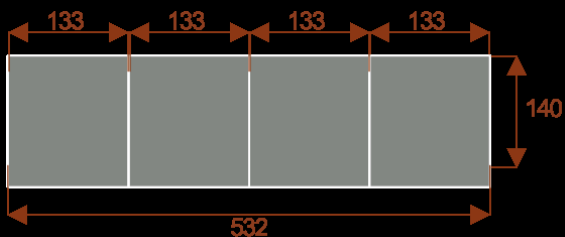

Opis produktu

Stół Konferencyjny LAMBADA 266x140 - Dla 10 Osób

Informacje o kolorze płyty i stelaża (oraz innych szczegółach) wpisz w uwagach przy zamówieniu.

Stół konferencyjny Lambada o wymiarach **266x140 cm** to idealne rozwiązanie dla **10 osób**. Sprawdzi się w mniejszych salach konferencyjnych i biurach. Wykonany z wysokiej jakości materiałów, charakteryzuje się nowoczesnym designem i trwałością. Idealny do spotkań, prezentacji i pracy zespołowej.

Kluczowe cechy stołu konferencyjnego Lambada 266x140:

- **Wymiary:** 266 cm (długość) x 140 cm (szerokość) – optymalne dla 10 osób.
- **Design:** Nowoczesny i minimalistyczny styl, pasujący do każdego wnętrza biurowego.
- **Materiał:** Wytrzymała płyta melaminowana - kolory dostępne z wzornika.
- **Funkcjonalność:** Stabilna konstrukcja zapewnia komfort podczas długich spotkań.
- **Kolorystyka:** Dostępny w szerokiej gamie kolorów, dopasowanych do Twojej aranżacji.

Przy większych ilościach mebli - Koszty transportu i rabaty ustalane są indywidualnie ([proszę pytać mailowo](#))

Lambada 10

Okolo 60cm na osobę
Pomieści 8 -10 osób

Lambada 14

Okolo 60cm na osobę
Pomieści 12 -14 osób

Lambada 18

Okolo 60cm na osobę
Pomieści 16 -18 osób

Lambada 22

Okolo 60cm na osobę
Pomieści 20 -22 osób

Stół z krzesłami BERLIN

Stół z krzesłami HELSINKI

Stół z krzesłami OSLO

Stół z krzesłami MILANO