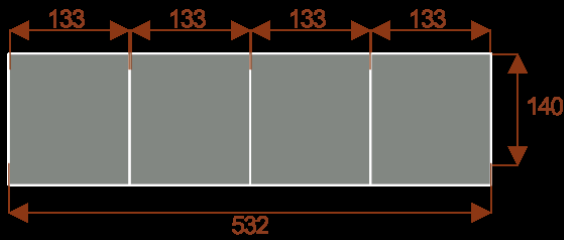

Opis produktu

Stół Konferencyjny LAMBADA 266x140 - Dla 10 Osób

Informacje o kolorze płyty i stelaża (oraz innych szczegółach) wpisz w uwagach przy zamówieniu.

Stół konferencyjny Lambada o wymiarach **266x140 cm** to idealne rozwiązanie dla **10 osób**. Sprawdzi się w mniejszych salach konferencyjnych i biurach. Wykonany z wysokiej jakości materiałów, charakteryzuje się nowoczesnym designem i trwałością. Idealny do spotkań, prezentacji i pracy zespołowej.

Kluczowe cechy stołu konferencyjnego Lambada 266x140:

- **Wymiary:** 266 cm (długość) x 140 cm (szerokość) – optymalne dla 10 osób.
- **Design:** Nowoczesny i minimalistyczny styl, pasujący do każdego wnętrza biurowego.
- **Materiał:** Wytrzymała płyta melaminowana - kolory dostępne z wzornika.
- **Funkcjonalność:** Stabilna konstrukcja zapewnia komfort podczas długich spotkań.
- **Kolorystyka:** Dostępny w szerokiej gamie kolorów, dopasowanych do Twojej aranżacji.

Przy większych ilościach mebli - Koszty transportu i rabaty ustalane są indywidualnie ([proszę pytać mailowo](#))

Lambada 10

Okolo 60cm na osobę
Pomieści 8 -10 osób

Lambada 14

Okolo 60cm na osobę
Pomieści 12 -14 osób

Lambada 18

Okolo 60cm na osobę
Pomieści 16 -18 osób

Lambada 22

Okolo 60cm na osobę
Pomieści 20 -22 osób

Stół z krzesłami BERLIN

Stół z krzesłami HELSINKI

Stół z krzesłami OSLO

Stół z krzesłami MILANO