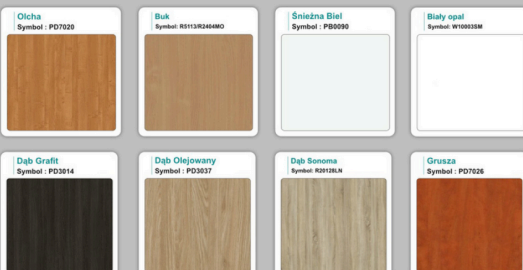

[Zobacz inne stoły konferencyjne](#)

Materiał:

- Płyta melaminowana - kolory dostępne z wzornika
- Możliwe inne kolory i materiały z poza wzornika

Projekt:

Po zakupie otrzymasz projekt, który możesz lekko zmienić w cenie - lub całkowicie przebudować (do wyceny)

WZORNIK

Kolory standard:

Unikolory:

Kolory płyta 25mm

Unikolory płyta 25mm

WZORNIK:

Produkt posiada dodatkowe opcje:

Kolor stelaża: Szary metalik RAL9006 , Czarny , Grafitowy , Biały , Inny kolor z palety RAL do ustalenia (+ 738,00 zł)

Wzornik koloru płyty: Do ustalenia indywidualnie , Buk 25mm , Śnieżna Biel 25mm , Biel Perłowa 25mm , Dąb olejowany 25mm , Dąb sonoma jasny 25mm , Grusza 25mm , Orzech ecco 25mm , Dąb canyon 36mm (+ 1 033,20 zł) , Dąb Tajga 36mm (+ 1 033,20 zł) , Dąb królewski 36mm (+ 1 033,20 zł) , Dąb palermo jasny 36mm (+ 1 033,20 zł) , Dąb castello koniakowy 36mm (+ 1 033,20 zł) , Wenge 36mm (+ 1 033,20 zł) , Dąb brązowy 36mm (+ 1 033,20 zł) , Orzech Lyon 36mm (+ 1 033,20 zł) , Wiśnia 36mm (+ 1 033,20 zł) , Buk bavaria 36mm (+ 1 033,20 zł) , Dąb craft złoty 36mm (+ 1 033,20 zł) , Dąb sonoma jasny 36mm (+ 1 033,20 zł) , Klon 36mm (+ 1 033,20 zł) , Brzoza 36mm (+ 1 033,20 zł) , Dąb urban Kawowy 36mm (+ 1 033,20 zł) , Wiąz liberty srebrny 36mm (+ 1 033,20 zł) , Czarny mat 36mm (+ 1 033,20 zł) , Antracyt 36mm (+ 1 033,20 zł) , Biały połysk 36mm (+ 1 033,20 zł) , Biały opal 36mm (+ 1 033,20 zł) , Szary 36mm (+ 1 033,20 zł) , Metalik 36mm (+ 1 033,20 zł) , Beton czarny K353 RT 36mm (+ 1 033,20 zł) , Light Atelier (beton jasny) 36mm (+ 1 033,20 zł)