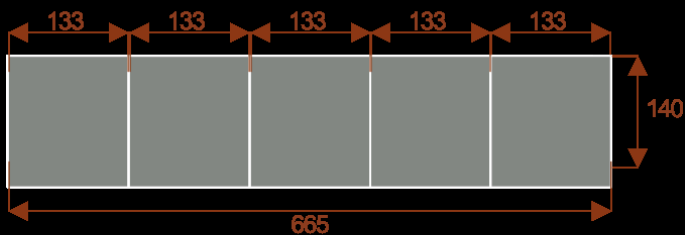

Opis produktu

Stół Konferencyjny LAMBADA 266x140 - Dla 10 Osób

Informacje o kolorze płyty i stelaża (oraz innych szczegółach) wpisz w uwagach przy zamówieniu.

Stół konferencyjny Lambada o wymiarach **266x140 cm** to idealne rozwiązanie dla **10 osób**. Sprawdzi się w mniejszych salach konferencyjnych i biurach. Wykonany z wysokiej jakości materiałów, charakteryzuje się nowoczesnym designem i trwałością. Idealny do spotkań, prezentacji i pracy zespołowej.

Kluczowe cechy stołu konferencyjnego Lambada 266x140:

- **Wymiary:** 266 cm (długość) x 140 cm (szerokość) – optymalne dla 10 osób.
- **Design:** Nowoczesny i minimalistyczny styl, pasujący do każdego wnętrza biurowego.
- **Materiał:** Wytrzymała płyta melaminowana - kolory dostępne z wzornika.
- **Funkcjonalność:** Stabilna konstrukcja zapewnia komfort podczas długich spotkań.
- **Kolorystyka:** Dostępny w szerokiej gamie kolorów, dopasowanych do Twojej aranżacji.

Przy większych ilościach mebli - Koszty transportu i rabaty ustalane są indywidualnie ([proszę pytać mailowo](#))

Lambada 10

Okolo 60cm na osobę
Pomieści 8 -10 osób

Lambada 14

Okolo 60cm na osobę
Pomieści 12 -14 osób

Lambada 18

Okolo 60cm na osobę
Pomieści 16 -18 osób

Lambada 22

Okolo 60cm na osobę
Pomieści 20 -22 osób

Stół z krzesłami BERLIN

Stół z krzesłami HELSINKI

Stół z krzesłami OSLO

Stół z krzesłami MILANO