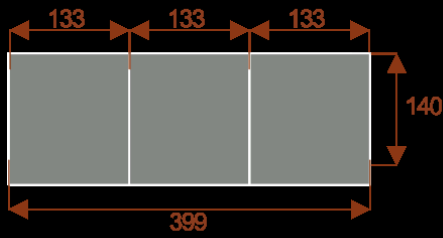

Opis produktu

Stół Konferencyjny LAMBADA 266x140 - Dla 10 Osób

Informacje o kolorze płyty i stelaża (oraz innych szczegółach) wpisz w uwagach przy zamówieniu.

Stół konferencyjny Lambada o wymiarach **266x140 cm** to idealne rozwiązanie dla **10 osób**. Sprawdzi się w mniejszych salach konferencyjnych i biurach. Wykonany z wysokiej jakości materiałów, charakteryzuje się nowoczesnym designem i trwałością. Idealny do spotkań, prezentacji i pracy zespołowej.

Kluczowe cechy stołu konferencyjnego Lambada 266x140:

- **Wymiary:** 266 cm (długość) x 140 cm (szerokość) – optymalne dla 10 osób.
- **Design:** Nowoczesny i minimalistyczny styl, pasujący do każdego wnętrza biurowego.
- **Materiał:** Wytrzymała płyta melaminowana - kolory dostępne z wzornika.
- **Funkcjonalność:** Stabilna konstrukcja zapewnia komfort podczas długich spotkań.
- **Kolorystyka:** Dostępny w szerokiej gamie kolorów, dopasowanych do Twojej aranżacji.

Przy większych ilościach mebli - Koszty transportu i rabaty ustalane są indywidualnie ([proszę pytać mailowo](#))

Lambada 10

Okolo 60cm na osobę
Pomieści 8 -10 osób

Lambada 14

Okolo 60cm na osobę
Pomieści 12 -14 osób

Lambada 18

Okolo 60cm na osobę
Pomieści 16 -18 osób

Lambada 22

Okolo 60cm na osobę
Pomieści 20 -22 osób

Stół z krzesłami BERLIN

Stół z krzesłami HELSINKI

Stół z krzesłami OSLO

Stół z krzesłami MILANO