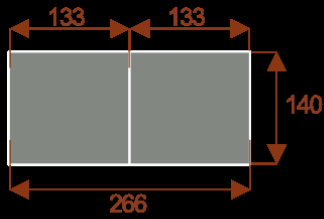

Opis produktu

Stół Konferencyjny LAMBADA 266x140 - Dla 10 Osób

Informacje o kolorze płyty i stelaża (oraz innych szczegółach) wpisz w uwagach przy zamówieniu.

Stół konferencyjny Lambada o wymiarach **266x140 cm** to idealne rozwiązanie dla **10 osób**. Sprawdzi się w mniejszych salach konferencyjnych i biurach. Wykonany z wysokiej jakości materiałów, charakteryzuje się nowoczesnym designem i trwałością. Idealny do spotkań, prezentacji i pracy zespołowej.

Kluczowe cechy stołu konferencyjnego Lambada 266x140:

- **Wymiary:** 266 cm (długość) x 140 cm (szerokość) – optymalne dla 10 osób.
- **Design:** Nowoczesny i minimalistyczny styl, pasujący do każdego wnętrza biurowego.
- **Materiał:** Wytrzymała płyta melaminowana - kolory dostępne z wzornika.
- **Funkcjonalność:** Stabilna konstrukcja zapewnia komfort podczas długich spotkań.
- **Kolorystyka:** Dostępny w szerokiej gamie kolorów, dopasowanych do Twojej aranżacji.

Zamów stół konferencyjny Lambada 266x140 cm już dziś!

Postaw na jakość, design i funkcjonalność. Ten stół to inwestycja w komfort i profesjonalny wizerunek Twojej przestrzeni. Sprawdź ofertę w naszym sklepie i ciesz się doskonałym rozwiązaniem dla swojego biura lub sali konferencyjnej.

Przy większych ilościach mebli - Koszty transportu i rabaty ustalane są indywidualnie ([proszę pytać mailowo](#))

Lambada 10

Okolo 60cm na osobę
Pomieści 8 -10 osób

Lambada 14

Okolo 60cm na osobę
Pomieści 12 -14 osób