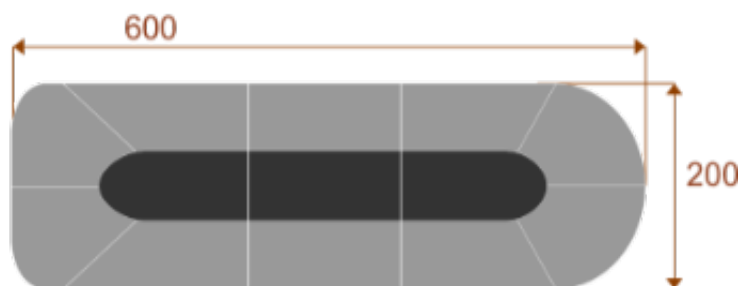

Wymiary stołu ze zdjęcia:

- Długość **250cm** - możliwa lekka modyfikacja wymiarów w cenie.
- Głębokość **200cm** - możliwa lekka modyfikacja wymiarów w cenie.
- Wysokość blatu roboczego **75cm** - możliwa lekka modyfikacja wymiarów w cenie
- Stopki poziomujące
- Stelaż metalowy
- Kolor stelaża metalik , biały , czarny - lub inne do wyceny
- Możliwość dodania mediaportów
- **Podnoszone Monitory**

Przy większych ilościach mebli -Koszty transportu i rabaty ustalane są indywidualnie ([proszę pytać mailowo](#))

Przykładowe aranżacje:

Atria 10

Okolo 70 cm na osobę
1 segment
Pomiesci 10-12 osób
Mediaporty opcjonalnie

Atria 18

Okolo 70 cm na osobę
2 segment
Pomiesci 16-18 osób
Mediaporty opcjonalnie

Atria 22

Okolo 70 cm na osobę
3 segment
Pomiesci 22-24 osób
Mediaporty opcjonalnie

Atria 26

Okolo 70 cm na osobę
3 segment
Pomiesci 26-28 osób
Mediaporty opcjonalnie