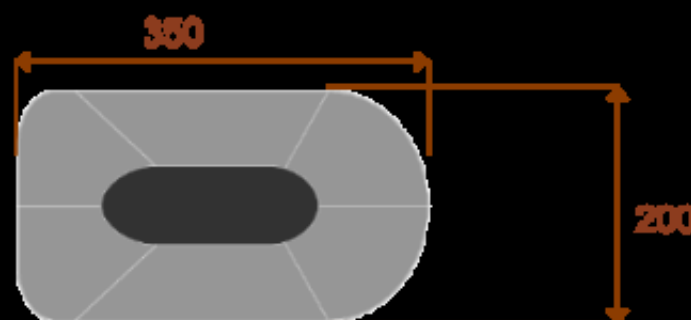

Opis produktu

Informacje o [kolorze płyty](#) i stelaża (oraz innych szczegółach) wpisz w uwagach przy zamówieniu.

Wymiary stołu ze zdjęcia:

- Długość **250cm** - możliwa lekka modyfikacja wymiarów w cenie.
- Głębokość **200cm** - możliwa lekka modyfikacja wymiarów w cenie.
- Wysokość blatu roboczego **75cm** - możliwa lekka modyfikacja wymiarów w cenie
- Stopki poziomujące
- Stelaż metalowy
- Kolor stelaża metalik , biały , czarny - lub inne do wyceny
- Możliwość dodania mediaportów
- **Podnoszone Monitory**

Przy większych ilościach mebli -Koszty transportu i rabaty ustalane są indywidualnie ([proszę pytać mailowo](#))

Przykładowe aranżacje:

Atria 10

Okolo 70 cm na osobę
1 segment
Pomieszczi 10-12 osób
Mediaporty opcjonalnie

Atria 18

Okolo 70 cm na osobę
2 segment
Pomieszczi 16-18 osób
Mediaporty opcjonalnie

Atria 22

Okolo 70 cm na osobę
3 segment
Pomieszczi 22-24 osób
Mediaporty opcjonalnie

Atria 26

Okolo 70 cm na osobę
3 segment
Pomieszczi 26-28 osób
Mediaporty opcjonalnie