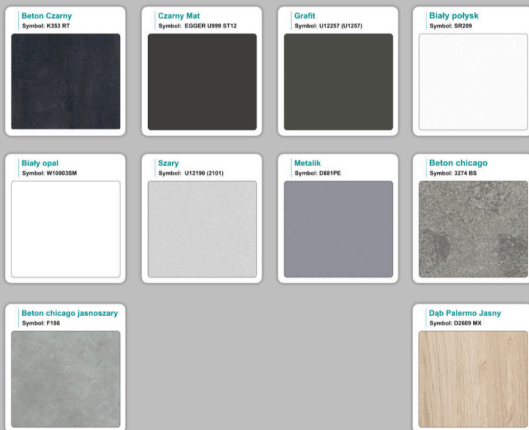

Materiał:

- **Płyta melaminowana** kolory dostępne z wzornika
- Możliwe **inne kolory** i materiały z poza wzornika

Projekt:

- Po zakupie otrzymasz projekt który możesz lekko zmienić w cenie - lub całkowicie przebudować (do wyceny)

Stół z krzesłami HELSINKI

Stół z krzesłami OSLO

Stół z krzesłami MILANO

Stół z krzesłami VIENNA

Stół z krzesłami SYDNEY

WZORNIK

Grubość płyty 36mm

Kolory standard:

Unikolory:

Kolory płyta 25mm

WZORNIK:

Unikolory płyta 25mm

Produkt posiada dodatkowe opcje:

Kolor stelaża: Szary metalik RAL9006 , Czarny , Grafitowy , Biały , Inny kolor z palety RAL do ustalenia (+ 738,00 zł)

Wzornik koloru płyty: Do ustalenia indywidualnie , Buk 25mm , Śnieżna Biel 25mm , Biel Perłowa 25mm , Dąb grafit 25mm , Dąb olejowany 25mm , Dąb sonoma jasny 25mm , Grusza 25mm , Kasztan Ciemny 25mm , Orzech ecco 25mm , Dąb canyon 36mm (+ 615,00 zł) , Dąb Tajga 36mm (+ 615,00 zł) , Dąb królewski 36mm (+ 615,00 zł) , Dąb palermo jasny 36mm (+ 615,00 zł) , Dąb castello koniakowy 18mm (+ 615,00 zł) , Wenge 36mm (+ 615,00 zł) , Dąb brązowy 36mm (+ 615,00 zł) , Orzech Lyon 36mm (+ 615,00 zł) , Wiśnia 36mm (+ 615,00 zł) , Buk bavaria 36mm (+ 615,00 zł) , Dąb craft złoty 36mm (+ 615,00 zł) , Dąb sonoma jasny 36mm (+ 615,00 zł) , Klon 36mm (+ 615,00 zł) , Brzoza 36mm (+ 615,00 zł) , Dąb urban Kawowy 36mm (+ 615,00 zł) , Wiąz liberty srebrny 36mm (+ 615,00 zł) , Czarny mat 36mm (+ 615,00 zł) , Antracyt 36mm (+ 615,00 zł) , Biały połysk 36mm (+ 615,00 zł) , Biały opal 36mm (+ 615,00 zł) , Szary 36mm (+ 615,00 zł) , Metalik 36mm (+ 615,00 zł) , Beton czarny K353 RT 36mm (+ 615,00 zł) , Light Atelier (beton jasny) 36mm (+ 615,00 zł)