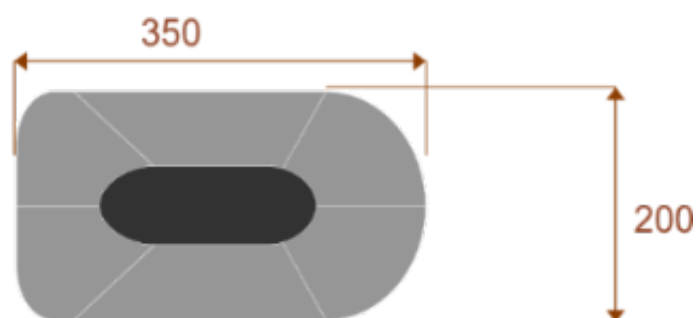

Wymiary stołu ze zdjęcia:

- Długość **250cm** - możliwa lekka modyfikacja wymiarów w cenie.
- Głębokość **200cm** - możliwa lekka modyfikacja wymiarów w cenie.
- Wysokość blatu roboczego **75cm** - możliwa lekka modyfikacja wymiarów w cenie
- Stopki poziomujące
- Stelaż metalowy
- Kolor stelaża metalik , biały , czarny - lub inne do wyceny
- Możliwość dodania mediaportów
- **Podnoszone Monitory**

Przy większych ilościach mebli -Koszty transportu i rabaty ustalane są indywidualnie ([proszę pytać mailowo](#))

Przykładowe aranżacje:

Atria 10

Okolo 70 cm na osobę
1 segment
Pomiesci 10-12 osób
Mediaporty opcjonalnie

Atria 18

Okolo 70 cm na osobę
2 segment
Pomiesci 16-18 osób
Mediaporty opcjonalnie

Atria 22

Okolo 70 cm na osobę
3 segment
Pomiesci 22-24 osób
Mediaporty opcjonalnie

Atria 26

Okolo 70 cm na osobę
3 segment
Pomiesci 26-28 osób
Mediaporty opcjonalnie