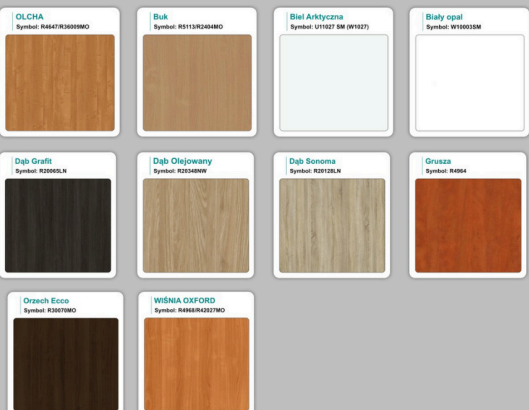

Stół z krzesłami HELSINKI

Stół z krzesłami OSLO

Stół z krzesłami MILANO

Stół z krzesłami VIENNA

Stół z krzesłami SYDNEY

WZORNIK

Grubość płyty 36mm

Kolory standard:

Unikolory:

Kolory płyta 25mm

WZORNIK:

Unikolory płyta 25mm

Produkt posiada dodatkowe opcje:

Kolor stelaża: Szary metalik RAL9006 , Czarny , Grafitowy , Biały , Inny kolor z palety RAL do ustalenia (+ 738,00 zł)

Wzornik koloru płyty: Do ustalenia indywidualnie , Buk 25mm , Śnieżna Biel 25mm , Biel Perłowa 25mm , Dąb grafit 25mm , Dąb olejowany 25mm , Dąb sonoma jasny 25mm , Grusza 25mm , Kasztan Ciemny 25mm , Orzech ecco 25mm , Dąb canyon 36mm (+ 615,00 zł) , Dąb Tajga 36mm (+ 615,00 zł) , Dąb królewski 36mm (+ 615,00 zł) , Dąb palermo jasny 36mm (+ 615,00 zł) , Dąb castello koniakowy 18mm (+ 615,00 zł) , Wenge 36mm (+ 615,00 zł) , Dąb brązowy 36mm (+ 615,00 zł) , Orzech Lyon 36mm (+ 615,00 zł) , Wiśnia 36mm (+ 615,00 zł) , Buk bavaria 36mm (+ 615,00 zł) , Dąb craft złoty 36mm (+ 615,00 zł) , Dąb sonoma jasny 36mm (+ 615,00 zł) , Klon 36mm (+ 615,00 zł) , Brzoza 36mm (+ 615,00 zł) , Dąb urban Kawowy 36mm (+ 615,00 zł) , Wiąz liberty srebrny 36mm (+ 615,00 zł) , Czarny mat 36mm (+ 615,00 zł) , Antracyt 36mm (+ 615,00 zł) , Biały połysk 36mm (+ 615,00 zł) , Biały opal 36mm (+ 615,00 zł) , Szary 36mm (+ 615,00 zł) , Metalik 36mm (+ 615,00 zł) , Beton czarny K353 RT 36mm (+ 615,00 zł) , Light Atelier (beton jasny) 36mm (+ 615,00 zł)