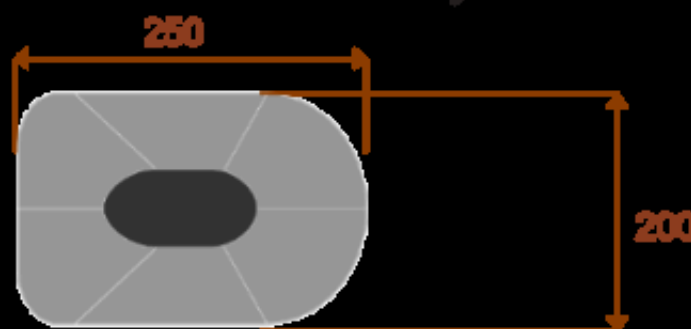

Przykładowe aranżacje:

Atria 10

Okolo 70 cm na osobę
1 segment
Pomieszczi 10-12 osób
Mediaporty opcjonalnie