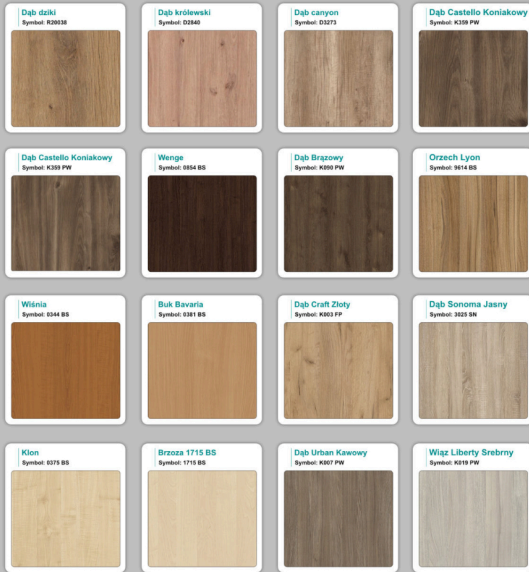

Stół z krzesłami HELSINKI

Stół z krzesłami OSLO

Stół z krzesłami MILANO

Stół z krzesłami VIENNA

Stół z krzesłami SYDNEY

WZORNIK

Grubość płyty 36mm

Kolory standard:

Unikolory:

Kolory płyta 25mm

WZORNIK:

Unikolory płyta 25mm

Produkt posiada dodatkowe opcje:

Kolor stelaża: Szary metalik RAL9006 , Czarny , Grafitowy , Biały , Inny kolor z palety RAL do ustalenia (+ 738,00 zł)

Wzornik koloru płyty: Do ustalenia indywidualnie , Buk 25mm , Śnieżna Biel 25mm , Biel Perłowa 25mm , Dąb grafit 25mm , Dąb olejowany 25mm , Dąb sonoma jasny 25mm , Grusza 25mm , Kasztan Ciemny 25mm , Orzech ecco 25mm , Dąb canyon 36mm (+ 615,00 zł) , Dąb Tajga 36mm (+ 615,00 zł) , Dąb królewski 36mm (+ 615,00 zł) , Dąb palermo jasny 36mm (+ 615,00 zł) , Dąb castello koniakowy 18mm (+ 615,00 zł) , Wenge 36mm (+ 615,00 zł) , Dąb brązowy 36mm (+ 615,00 zł) , Orzech Lyon 36mm (+ 615,00 zł) , Wiśnia 36mm (+ 615,00 zł) , Buk bavaria 36mm (+ 615,00 zł) , Dąb craft złoty 36mm (+ 615,00 zł) , Dąb sonoma jasny 36mm (+ 615,00 zł) , Klon 36mm (+ 615,00 zł) , Brzoza 36mm (+ 615,00 zł) , Dąb urban Kawowy 36mm (+ 615,00 zł) , Wiąz liberty srebrny 36mm (+ 615,00 zł) , Czarny mat 36mm (+ 615,00 zł) , Antracyt 36mm (+ 615,00 zł) , Biały połysk 36mm (+ 615,00 zł) , Biały opal 36mm (+ 615,00 zł) , Szary 36mm (+ 615,00 zł) , Metalik 36mm (+ 615,00 zł) , Beton czarny K353 RT 36mm (+ 615,00 zł) , Light Atelier (beton jasny) 36mm (+ 615,00 zł)