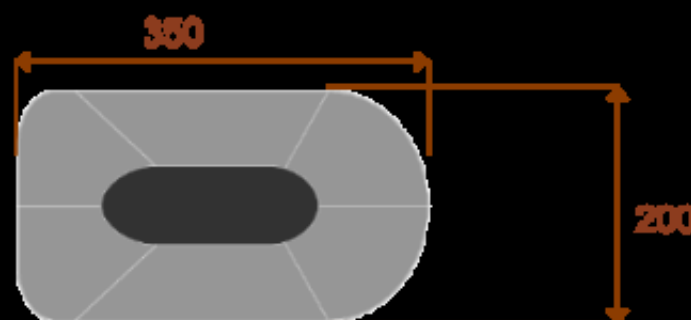

Opis produktu

Informacje o [kolorze płyty](#) i stelaża (oraz innych szczegółach) wpisz w uwagach przy zamówieniu.

Wymiary stołu ze zdjęcia:

- Długość **250cm** - możliwa lekka modyfikacja wymiarów w cenie.
- Głębokość **200cm** - możliwa lekka modyfikacja wymiarów w cenie.
- Wysokość blatu roboczego **75cm** - możliwa lekka modyfikacja wymiarów w cenie
- Stopki poziomujące
- Stelaż metalowy
- Kolor stelaża metalik , biały , czarny - lub inne do wyceny
- Możliwość dodania mediaportów
- **Podnoszone Monitory**

Przy większych ilościach mebli -Koszty transportu i rabaty ustalane są indywidualnie ([proszę pytać mailowo](#))

Przykładowe aranżacje:

Atria 10

Okolo 70 cm na osobę
1 segment
Pomiesc 10-12 osób
Mediaporty opcjonalnie

Atria 18

Okolo 70 cm na osobę
2 segment
Pomiesc 16-18 osób
Mediaporty opcjonalnie

Atria 22

Okolo 70 cm na osobę
3 segment
Pomiesc 22-24 osób
Mediaporty opcjonalnie

Atria 26

Okolo 70 cm na osobę
3 segment
Pomiesc 26-28 osób
Mediaporty opcjonalnie