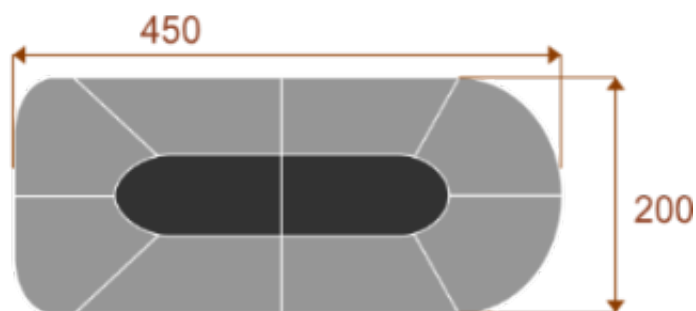

Wymiary stołu ze zdjęcia:

- Długość **250cm** - możliwa lekka modyfikacja wymiarów w cenie.
- Głębokość **200cm** - możliwa lekka modyfikacja wymiarów w cenie.
- Wysokość blatu roboczego **75cm** - możliwa lekka modyfikacja wymiarów w cenie
- Stopki poziomujące
- Stelaż metalowy
- Kolor stelaża metalik , biały , czarny - lub inne do wyceny
- Możliwość dodania mediaportów
- **Podnoszone Monitory**

Przy większych ilościach mebli -Koszty transportu i rabaty ustalane są indywidualnie ([proszę pytać mailowo](#))

Przykładowe aranżacje:

Atria 10

Okolo 70 cm na osobę
1 segment
Pomiesci 10-12 osób
Mediaporty opcjonalnie

Atria 18

Okolo 70 cm na osobę
2 segment
Pomiesci 16-18 osób
Mediaporty opcjonalnie

Atria 22

Okolo 70 cm na osobę
3 segment
Pomiesci 22-24 osób
Mediaporty opcjonalnie

Atria 26

Okolo 70 cm na osobę
3 segment
Pomiesci 26-28 osób
Mediaporty opcjonalnie