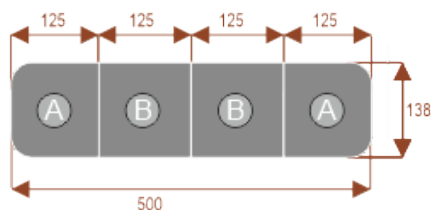

### Wymiary stołu ze zdjęcia:

- Długość **250cm** - możliwa lekka modyfikacja wymiarów w cenie.
- Głębokość **138cm** - możliwa lekka modyfikacja wymiarów w cenie.
- Wysokość blatu roboczego **75cm** - możliwa lekka modyfikacja wymiarów w cenie
- Stopki poziomujące
- Stelaż metalowy
- Kolor stelażu metalik , biały , czarny - lub inne do wyceny
- Możliwość dodania mediaportów

#### Bachata 12

28101

Okolo 70 cm na osobę  
A - 2 segmenty  
Pomiesci 12 osób

#### Bachata 16

28102

Okolo 70 cm na osobę  
A - 2 segmenty  
B - 4 segmenty  
Pomiesci 16 osób

#### Bachata 20

28103

Okolo 70 cm na osobę  
A - 2 segmenty  
B - 6 segmenty  
Pomiesci 20 osób