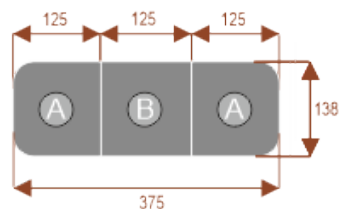

Opis produktu

Informacje o [kolorze płyty](#) i stelaża (oraz innych szczegółach) wpisz w uwagach przy zamówieniu.

Wymiary stołu ze zdjęcia:

- Długość **250cm** - możliwa lekka modyfikacja wymiarów w cenie.
- Głębokość **138cm** - możliwa lekka modyfikacja wymiarów w cenie.
- Wysokość blatu roboczego **75cm** - możliwa lekka modyfikacja wymiarów w cenie
- Stopki poziomujące
- Stelaż metalowy
- Kolor stelażu metalik , biały , czarny - lub inne do wyceny
- Możliwość dodania mediaportów

Przy większych ilościach mebli -Koszty transportu i rabaty ustalane są indywidualnie ([proszę pytać mailowo](#))

Segmenty:

segment A

segment B

Przykładowe aranżacje:

nr artykułu

Bachata 12

28101

Okolo 70 cm na osobę
A - 2 segmenty
Pomiesci 12 osób

Bachata 16

28102

Okolo 70 cm na osobę
A - 2 segmenty
B - 4 segmenty
Pomiesci 16 osób

Bachata 20

28103

Okolo 70 cm na osobę
A - 2 segmenty
B - 6 segmenty
Pomiesci 20 osób

Bachata 24

28104

Okolo 70 cm na osobę
A - 2 segmenty
B - 6 segmenty
Pomiesci 24 osób

Dobierz akcesoria

Mediaporty

Mediaport 2x230V 2xUSB

Mediaport 3x230V

Mediaport 2x230V 2xUSB HDMI RJ45