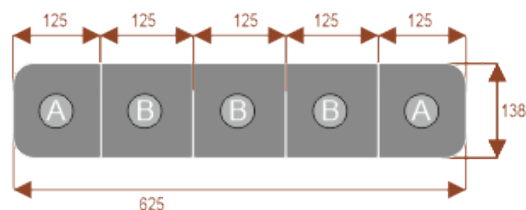

Opis produktu

Informacje o [kolorze płyty](#) i stelaża (oraz innych szczegółach) wpisz w uwagach przy zamówieniu.

Wymiary stołu ze zdjęcia:

- Długość **250cm** - możliwa lekka modyfikacja wymiarów w cenie.
- Głębokość **138cm** - możliwa lekka modyfikacja wymiarów w cenie.
- Wysokość blatu roboczego **75cm** - możliwa lekka modyfikacja wymiarów w cenie
- Stopki poziomujące
- Stelaż metalowy
- Kolor stelażu metalik , biały , czarny - lub inne do wyceny
- Możliwość dodania mediaportów

Przy większych ilościach mebli -Koszty transportu i rabaty ustalane są indywidualnie ([proszę pytać mailowo](#))

Segmenty:

segment A

segment B

Przykładowe aranżacje:

nr artykułu

Bachata 12

28101

Okolo 70 cm na osobę
A - 2 segmenty
Pomiesci 12 osób

Bachata 16

28102

Okolo 70 cm na osobę
A - 2 segmenty
B - 4 segmenty
Pomiesci 16 osób

Bachata 20

28103

Okolo 70 cm na osobę
A - 2 segmenty
B - 6 segmenty
Pomiesci 20 osób

Bachata 24

28104

Okolo 70 cm na osobę
A - 2 segmenty
B - 6 segmenty
Pomiesci 24 osób

Dobierz akcesoria

Mediaporty

Mediaport 2x230V 2xUSB

Mediaport 3x230V

Mediaport 2x230V 2xUSB HDMI RJ45