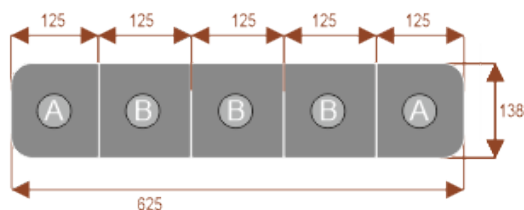

### Wymiary stołu ze zdjęcia:

- Długość **250cm** - możliwa lekka modyfikacja wymiarów w cenie.
- Głębokość **138cm** - możliwa lekka modyfikacja wymiarów w cenie.
- Wysokość blatu roboczego **75cm** - możliwa lekka modyfikacja wymiarów w cenie
- Stopki poziomujące
- Stelaż metalowy
- Kolor stelażu metalik , biały , czarny - lub inne do wyceny
- Możliwość dodania mediaportów

#### Bachata 16

28102

Okolo 70 cm na osobę  
A - 2 segmenty  
B - 4 segmenty  
Pomiesci 16 osób

#### Bachata 20

28103

Okolo 70 cm na osobę  
A - 2 segmenty  
B - 6 segmenty  
Pomiesci 20 osób

#### Bachata 24

28104

Okolo 70 cm na osobę  
A - 2 segmenty  
B - 6 segmenty  
Pomiesci 24 osób