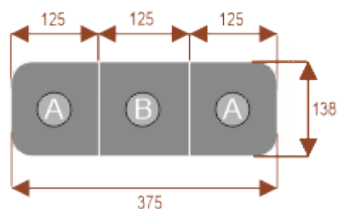

### Wymiary stołu ze zdjęcia:

- Długość **250cm** - możliwa lekka modyfikacja wymiarów w cenie.
- Głębokość **138cm** - możliwa lekka modyfikacja wymiarów w cenie.
- Wysokość blatu roboczego **75cm** - możliwa lekka modyfikacja wymiarów w cenie
- Stopki poziomujące
- Stelaż metalowy
- Kolor stelażu metalik , biały , czarny - lub inne do wyceny
- Możliwość dodania mediaportów

#### Bachata 12

28101

Okolo 70 cm na osobę  
A - 2 segmenty  
Pomiesci 12 osób

#### Bachata 16

28102

Okolo 70 cm na osobę  
A - 2 segmenty  
B - 4 segmenty  
Pomiesci 16 osób

#### Bachata 20

28103

Okolo 70 cm na osobę  
A - 2 segmenty  
B - 6 segmenty  
Pomiesci 20 osób