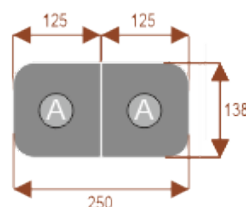

Opis produktu

Informacje o [kolorze płyty](#) i stelaża (oraz innych szczegółach) wpisz w uwagach przy zamówieniu.

Wymiary stołu ze zdjęcia:

- Długość **250cm** - możliwa lekka modyfikacja wymiarów w cenie.
- Głębokość **138cm** - możliwa lekka modyfikacja wymiarów w cenie.
- Wysokość blatu roboczego **75cm** - możliwa lekka modyfikacja wymiarów w cenie
- Stopki poziomujące
- Stelaż metalowy
- Kolor stelażu metalik , biały , czarny - lub inne do wyceny
- Możliwość dodania mediaportów

Przy większych ilościach mebli -Koszty transportu i rabaty ustalane są indywidualnie ([proszę pytać mailowo](#))

Segmenty:

segment A

segment B

Przykładowe aranżacje:

nr artykułu

Bachata 12

28101

Okolo 70 cm na osobę
A - 2 segmenty
Pomiesci 12 osób

Bachata 16

28102

Okolo 70 cm na osobę
A - 2 segmenty
B - 4 segmenty
Pomiesci 16 osób

Bachata 20

28103

Okolo 70 cm na osobę
A - 2 segmenty
B - 6 segmenty
Pomiesci 20 osób

Bachata 24

28104

Okolo 70 cm na osobę
A - 2 segmenty
B - 6 segmenty
Pomiesci 24 osób

Dobierz akcesoria

Mediaporty

Mediaport 2x230V 2xUSB

Mediaport 3x230V

Mediaport 2x230V 2xUSB HDMI RJ45