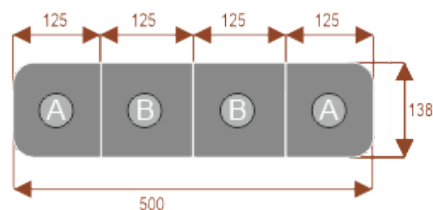

Opis produktu

Informacje o [kolorze płyty](#) i stelaża (oraz innych szczegółach) wpisz w uwagach przy zamówieniu.

Wymiary stołu ze zdjęcia:

- Długość **250cm** - możliwa lekka modyfikacja wymiarów w cenie.
- Głębokość **138cm** - możliwa lekka modyfikacja wymiarów w cenie.
- Wysokość blatu roboczego **75cm** - możliwa lekka modyfikacja wymiarów w cenie
- Stopki poziomujące
- Stelaż metalowy
- Kolor stelażu metalik , biały , czarny - lub inne do wyceny
- Możliwość dodania mediaportów

Przy większych ilościach mebli -Koszty transportu i rabaty ustalane są indywidualnie ([proszę pytać mailowo](#))

Segmenty:

segment A

segment B

Przykładowe aranżacje:

nr artykułu

Bachata 12

28101

Okolo 70 cm na osobę
A - 2 segmenty
Pomiesci 12 osób

Bachata 16

28102

Okolo 70 cm na osobę
A - 2 segmenty
B - 4 segmenty
Pomiesci 16 osób

Bachata 20

28103

Okolo 70 cm na osobę
A - 2 segmenty
B - 6 segmenty
Pomiesci 20 osób

Bachata 24

28104

Okolo 70 cm na osobę
A - 2 segmenty
B - 6 segmenty
Pomiesci 24 osób

Dobierz akcesoria

Mediaporty

Mediaport 2x230V 2xUSB

Mediaport 3x230V

Mediaport 2x230V 2xUSB HDMI RJ45