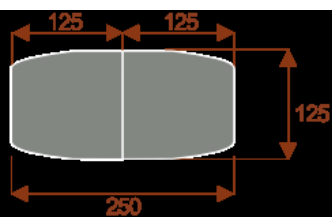

Kluczowe cechy stołu konferencyjnego Zen:

- **Wymiary:** 250 cm (długość) x 125 cm (szerokość) – optymalne dla 6 osób.
- **Design:** Nowoczesny i minimalistyczny styl, pasujący do każdego wnętrza biurowego.
- **Materiał:** Wytrzymała płyta melaminowana - kolory dostępne z wzornika.
- **Funkcjonalność:** Stabilna konstrukcja zapewnia komfort podczas długich spotkań.
- **Kolorystyka:** Dostępny w szerokiej gamie kolorów, dopasowanych do Twojej aranżacji.

Przy większych ilościach mebli - Koszty transportu i rabaty ustalane są indywidualnie ([proszę pytać mailowo](#))

Zen 6

Okolo 60cm na osobę
Pomieści 6 - 8 osób

Zen 10

Okolo 60cm na osobę
Pomieści 10 - 12 osób

Zen 16

Okolo 60cm na osobę
Pomieści 16 - 18 osób

Zen 20

Okolo 60cm na osobę
Pomieści 20 - 22 osób

Zen 24

Okolo 60cm na osobę
Pomieści 24 - 26 osób

Zen 28

Okolo 60cm na osobę
Pomieści 28 - 30 osób