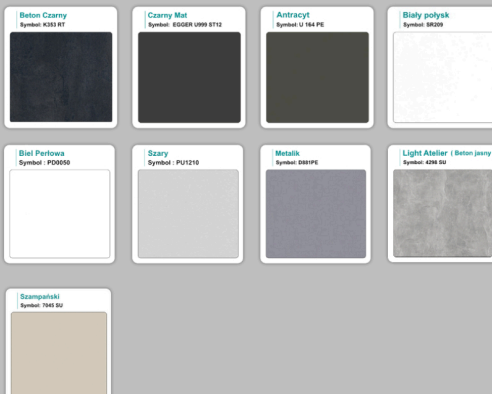

[Zobacz inne stoły konferencyjne](#)

Materiał:

- Płyta melaminowana - kolory dostępne z wzornika
- Możliwe inne kolory i materiały z poza wzornika

Projekt:

Po zakupie otrzymasz projekt, który możesz lekko zmienić w cenie - lub całkowicie przebudować (do wyceny)

Stół z krzesłami BERLIN

Stół z krzesłami HELSINKI

Stół z krzesłami OSLO

Stół z krzesłami MILANO

WZORNIK

Kolory standard:

Unikolory:

Kolory płyta 25mm

Unikolory płyta 25mm

WZORNIK:

Produkt posiada dodatkowe opcje:

Wzornik koloru płyty: Do ustalenia indywidualnie , Buk 25mm , Śnieżna Biel 25mm , Biel Perłowa 25mm , Dąb grafit 25mm , Dąb olejowany 25mm , Dąb sonoma jasny 25mm , Grusza 25mm , Orzech ecco 25mm , Dąb canyon 36mm (+ 615,00 zł) , Dąb Tajga 36mm (+ 615,00 zł) , Dąb królewski 36mm (+ 615,00 zł) , Dąb palermo jasny 36mm (+ 615,00 zł) , Dąb castello koniakowy 36mm (+ 615,00 zł) , Wenge 36mm (+ 615,00 zł) , Dąb brąowy 36mm (+ 615,00 zł) , Orzech Lyon 36mm (+ 615,00 zł) , Wiśnia 36mm (+ 615,00 zł) , Buk bavaria 36mm (+ 615,00 zł) , Dąb craft złoty 36mm (+ 615,00 zł) , Dąb sonoma jasny 36mm (+ 615,00 zł) , Klon 36mm (+ 615,00 zł) , Brzoza 36mm (+ 615,00 zł) , Dąb urban Kawowy 36mm (+ 615,00 zł) , Wiąz liberty srebrny 36mm (+ 615,00 zł) , Czarny mat 36mm (+ 615,00 zł) , Antracyt 36mm (+ 615,00 zł) , Biały połysk 36mm (+ 615,00 zł) , Biały opal 36mm (+ 615,00 zł) , Szary 36mm (+ 615,00 zł) , Metalik 36mm (+ 615,00 zł) , Beton czarny K353 RT 36mm (+ 615,00 zł) , Light Atelier (beton jasny) 36mm (+ 615,00 zł)