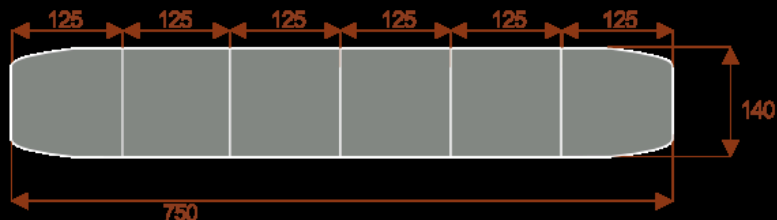

Kluczowe cechy stołu konferencyjnego Zen:

- **Wymiary:** 250 cm (długość) x 125 cm (szerokość) – optymalne dla 6 osób.
- **Design:** Nowoczesny i minimalistyczny styl, pasujący do każdego wnętrza biurowego.
- **Materiał:** Wytrzymała płyta melaminowana - kolory dostępne z wzornika.
- **Funkcjonalność:** Stabilna konstrukcja zapewnia komfort podczas długich spotkań.
- **Kolorystyka:** Dostępny w szerokiej gamie kolorów, dopasowanych do Twojej aranżacji.

Przy większych ilościach mebli - Koszty transportu i rabaty ustalane są indywidualnie ([proszę pytać mailowo](#))

Zen 6

Okolo 60cm na osobę
Pomieści 6 - 8 osób

Zen 10

Okolo 60cm na osobę
Pomieści 10 - 12 osób

Zen 16

Okolo 60cm na osobę
Pomieści 16 - 18 osób

Zen 20

Okolo 60cm na osobę
Pomieści 20 - 22 osób

Zen 24

Okolo 60cm na osobę
Pomieści 24 - 26 osób

Zen 28

Okolo 60cm na osobę
Pomieści 28 - 30 osób