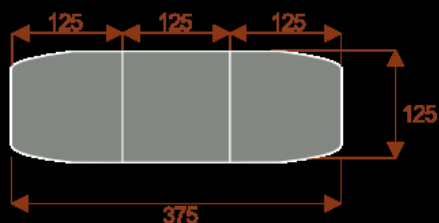

Kluczowe cechy stołu konferencyjnego Zen:

- **Wymiary:** 250 cm (długość) x 125 cm (szerokość) – optymalne dla 6 osób.
- **Design:** Nowoczesny i minimalistyczny styl, pasujący do każdego wnętrza biurowego.
- **Materiał:** Wytrzymała płyta melaminowana - kolory dostępne z wzornika.
- **Funkcjonalność:** Stabilna konstrukcja zapewnia komfort podczas długich spotkań.
- **Kolorystyka:** Dostępny w szerokiej gamie kolorów, dopasowanych do Twojej aranżacji.

Przy większych ilościach mebli - Koszty transportu i rabaty ustalane są indywidualnie ([proszę pytać mailowo](#))

Zen 6

Okolo 60cm na osobę
Pomieści 6 - 8 osób

Zen 10

Okolo 60cm na osobę
Pomieści 10 - 12 osób

Zen 16

Okolo 60cm na osobę
Pomieści 16 - 18 osób

Zen 20

Okolo 60cm na osobę
Pomieści 20 - 22 osób

Zen 24

Okolo 60cm na osobę
Pomieści 24 - 26 osób

Zen 28

Okolo 60cm na osobę
Pomieści 28 - 30 osób