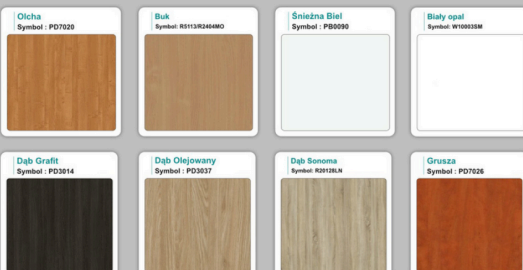

[Zobacz inne stoły konferencyjne](#)

Materiał:

- Płyta melaminowana - kolory dostępne z wzornika
- Możliwe inne kolory i materiały z poza wzornika

Projekt:

Po zakupie otrzymasz projekt, który możesz lekko zmienić w cenie - lub całkowicie przebudować (do wyceny)

Stół z krzesłami BERLIN

Stół z krzesłami HELSINKI

Stół z krzesłami OSLO

Stół z krzesłami MILANO

WZORNIK

Kolory standard:

Unikolory:

Kolory płyta 25mm

Unikolory płyta 25mm

WZORNIK:

Produkt posiada dodatkowe opcje:

Wzornik koloru płyty: Do ustalenia indywidualnie , Buk 25mm , Śnieżna Biel 25mm , Biel Perłowa 25mm , Dąb grafit 25mm , Dąb olejowany 25mm , Dąb sonoma jasny 25mm , Grusza 25mm , Orzech ecco 25mm , Dąb canyon 36mm (+ 615,00 zł) , Dąb Tajga 36mm (+ 615,00 zł) , Dąb królewski 36mm (+ 615,00 zł) , Dąb palermo jasny 36mm (+ 615,00 zł) , Dąb castello koniakowy 36mm (+ 615,00 zł) , Wenge 36mm (+ 615,00 zł) , Dąb brąowy 36mm (+ 615,00 zł) , Orzech Lyon 36mm (+ 615,00 zł) , Wiśnia 36mm (+ 615,00 zł) , Buk bavaria 36mm (+ 615,00 zł) , Dąb craft złoty 36mm (+ 615,00 zł) , Dąb sonoma jasny 36mm (+ 615,00 zł) , Klon 36mm (+ 615,00 zł) , Brzoza 36mm (+ 615,00 zł) , Dąb urban Kawowy 36mm (+ 615,00 zł) , Wiąz liberty srebrny 36mm (+ 615,00 zł) , Czarny mat 36mm (+ 615,00 zł) , Antracyt 36mm (+ 615,00 zł) , Biały połysk 36mm (+ 615,00 zł) , Biały opal 36mm (+ 615,00 zł) , Szary 36mm (+ 615,00 zł) , Metalik 36mm (+ 615,00 zł) , Beton czarny K353 RT 36mm (+ 615,00 zł) , Light Atelier (beton jasny) 36mm (+ 615,00 zł)