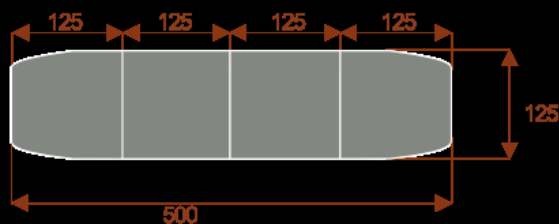

Kluczowe cechy stołu konferencyjnego Zen:

- **Wymiary:** 250 cm (długość) x 125 cm (szerokość) – optymalne dla 6 osób.
- **Design:** Nowoczesny i minimalistyczny styl, pasujący do każdego wnętrza biurowego.
- **Materiał:** Wytrzymała płyta melaminowana - kolory dostępne z wzornika.
- **Funkcjonalność:** Stabilna konstrukcja zapewnia komfort podczas długich spotkań.
- **Kolorystyka:** Dostępny w szerokiej gamie kolorów, dopasowanych do Twojej aranżacji.

Przy większych ilościach mebli - Koszty transportu i rabaty ustalane są indywidualnie ([proszę pytać mailowo](#))

Zen 6

Okolo 60cm na osobę
Pomieści 6 - 8 osób

Zen 10

Okolo 60cm na osobę
Pomieści 10 - 12 osób

Zen 16

Okolo 60cm na osobę
Pomieści 16 - 18 osób

Zen 20

Okolo 60cm na osobę
Pomieści 20 - 22 osób

Zen 24

Okolo 60cm na osobę
Pomieści 24 - 26 osób

Zen 28

Okolo 60cm na osobę
Pomieści 28 - 30 osób