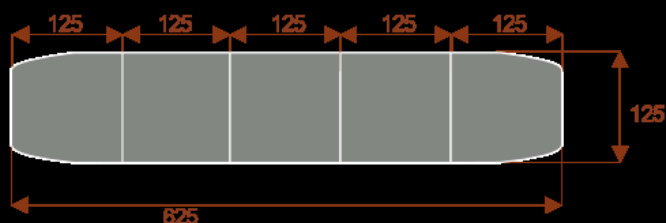

Kluczowe cechy stołu konferencyjnego Zen:

- **Wymiary:** 250 cm (długość) x 125 cm (szerokość) – optymalne dla 6 osób.
- **Design:** Nowoczesny i minimalistyczny styl, pasujący do każdego wnętrza biurowego.
- **Materiał:** Wytrzymała płyta melaminowana - kolory dostępne z wzornika.
- **Funkcjonalność:** Stabilna konstrukcja zapewnia komfort podczas długich spotkań.
- **Kolorystyka:** Dostępny w szerokiej gamie kolorów, dopasowanych do Twojej aranżacji.

Przy większych ilościach mebli - Koszty transportu i rabaty ustalane są indywidualnie ([proszę pytać mailowo](#))

Zen 6

Okolo 60cm na osobę
Pomieści 6 - 8 osób

Zen 10

Okolo 60cm na osobę
Pomieści 10 - 12 osób

Zen 16

Okolo 60cm na osobę
Pomieści 16 - 18 osób

Zen 20

Okolo 60cm na osobę
Pomieści 20 - 22 osób

Zen 24

Okolo 60cm na osobę
Pomieści 24 - 26 osób

Zen 28

Okolo 60cm na osobę
Pomieści 28 - 30 osób