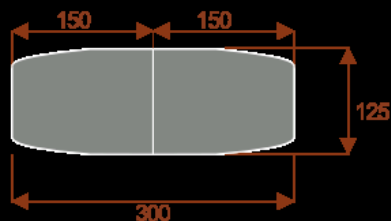

Kluczowe cechy stołu konferencyjnego Zen:

- **Wymiary:** 250 cm (długość) x 125 cm (szerokość) – optymalne dla 6 osób.
- **Design:** Nowoczesny i minimalistyczny styl, pasujący do każdego wnętrza biurowego.
- **Materiał:** Wytrzymała płyta melaminowana - kolory dostępne z wzornika.
- **Funkcjonalność:** Stabilna konstrukcja zapewnia komfort podczas długich spotkań.
- **Kolorystyka:** Dostępny w szerokiej gamie kolorów, dopasowanych do Twojej aranżacji.

Przy większych ilościach mebli - Koszty transportu i rabaty ustalane są indywidualnie ([proszę pytać mailowo](#))

Zen 6

Okolo 60cm na osobę
Pomieści 6 - 8 osób

Zen 10

Okolo 60cm na osobę
Pomieści 10 - 12 osób

Zen 16

Okolo 60cm na osobę
Pomieści 16 - 18 osób

Zen 20

Okolo 60cm na osobę
Pomieści 20 - 22 osób

Zen 24

Okolo 60cm na osobę
Pomieści 24 - 26 osób

Zen 28

Okolo 60cm na osobę
Pomieści 28 - 30 osób