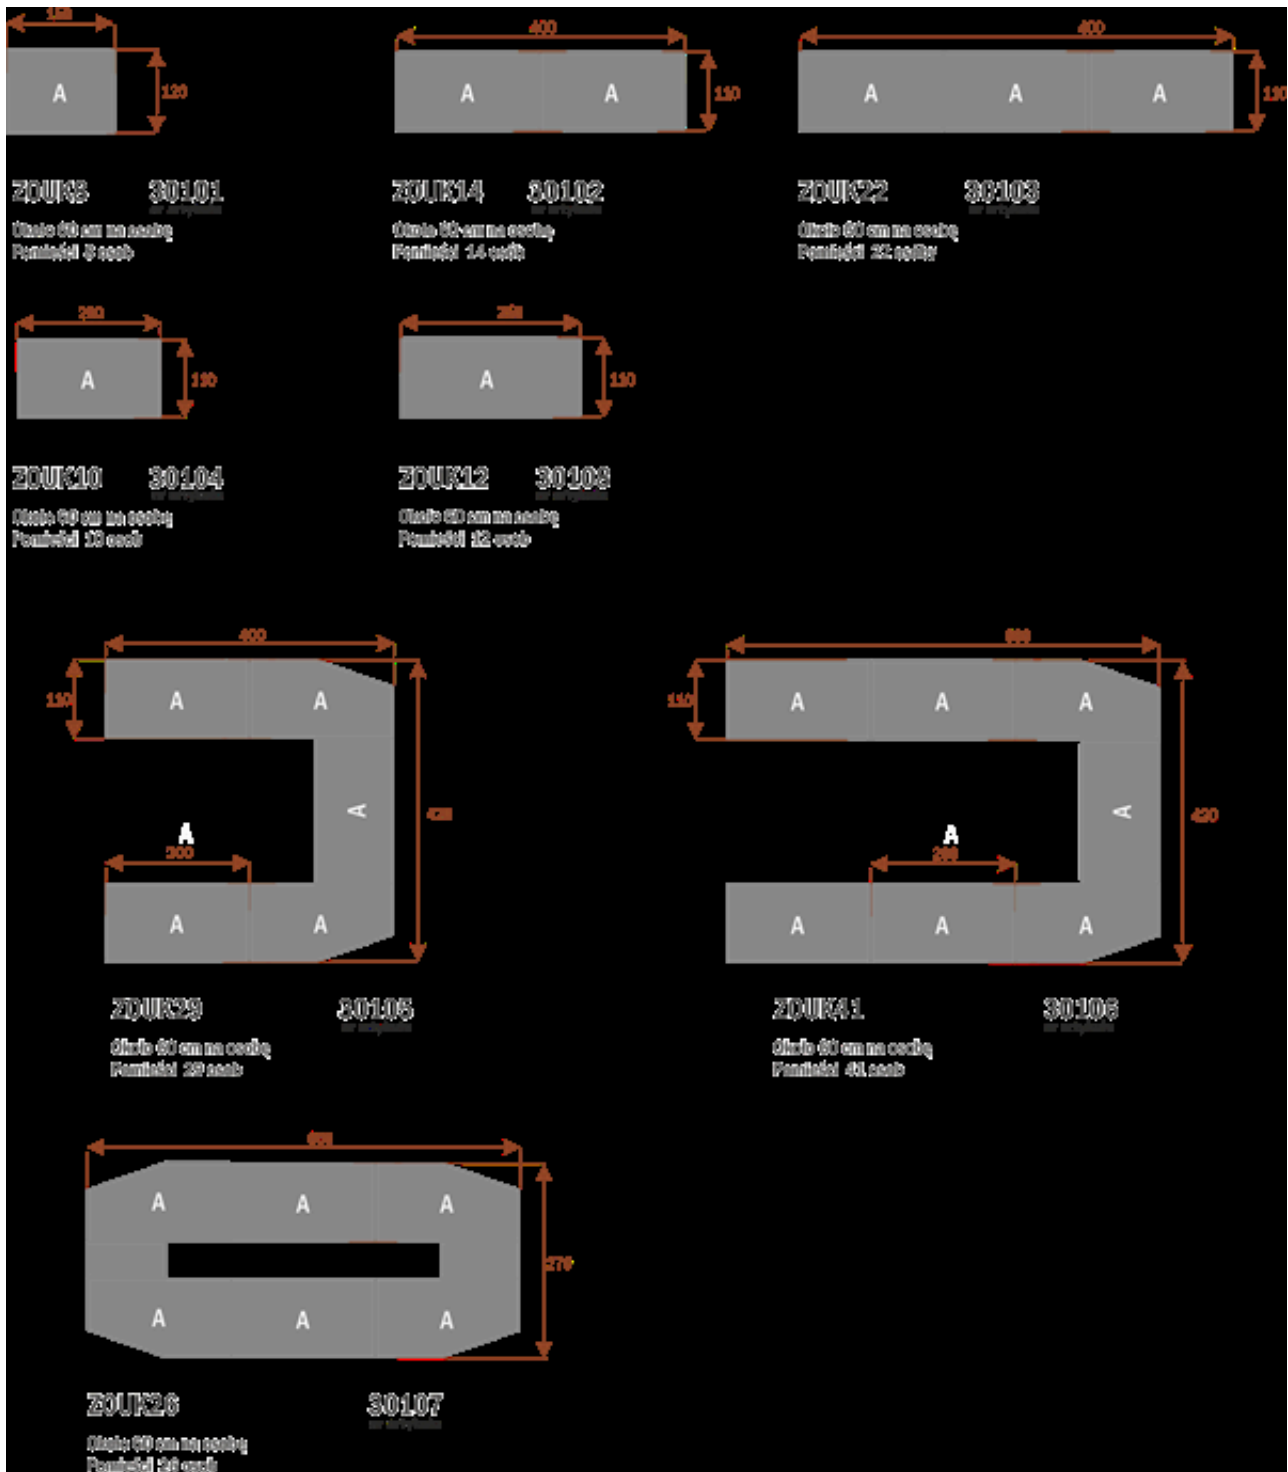

Opis produktu

Informacje o [kolorze płyty](#) i stelaża (oraz innych szczegółach) wpisz w uwagach przy zamówieniu.

Wymiary stołu ze zdjęcia:

- Długość **250cm** - możliwa lekka modyfikacja wymiarów w cenie.
- Głębokość **120cm** - możliwa lekka modyfikacja wymiarów w cenie.
- Wysokość blatu roboczego **75cm** - możliwa lekka modyfikacja wymiarów w cenie
- Stopki poziomujące
- Stelaż metalowy
- Kolor stelażu metalik , biały , czarny - lub inne do wyceny
- Możliwość dodania mediaportów

Przy większych ilościach mebli -Koszty transportu i rabaty ustalane są indywidualnie ([proszę pytać mailowo](#))

Dobierz akcesoria

Mediaporty

Mediaport 2x230V 2xUSB

Mediaport 3x230V

Mediaport 2x230V 2xUSB HDMI RJ45

Organizer kabli

Krzesta

Stół z krzesłami BERLIN

Stół z krzesłami HELSINKI

Stół z krzesłami OSLO

Stół z krzesłami MILANO

Stół z krzesłami VIENNA

Stół z krzesłami SYDNEY