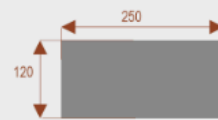

Karmaniola T14b
Okolo 70 cm na osobę
Pomiesci 14 osób
Numer artykułu 36106

Wymiary standardowe lub inne podane przez zamawiającego.