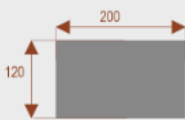

Karmaniola T810b
Okolo 70 cm na osobę
Pomiesci 10 osób
Numer artykułu 36104