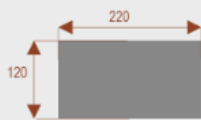

Karmaniola T12b
Okolo 70 cm na osobę
Pomiesci 12 osób
Numer artykułu 36105