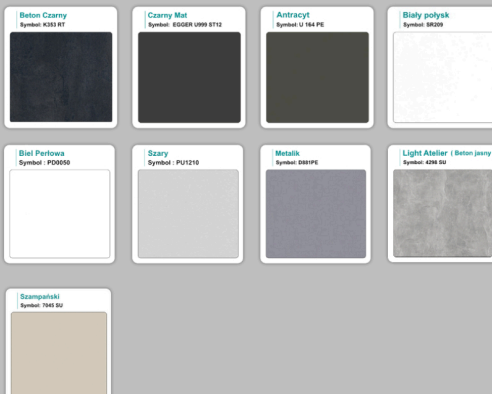

Materiał:

- **Płyta melaminowana** kolory dostępne z wzornika
- Możliwe **inne kolory** i materiały z poza wzornika

Projekt:

- Po zakupie otrzymasz projekt który możesz lekko zmienić w cenie - lub całkowicie przebudować (do wyceny)

Stół z krzesłami BERLIN

Stół z krzesłami HELSINKI

Stół z krzesłami OSLO

Stół z krzesłami MILANO

Stół z krzesłami VIENNA

Stół z krzesłami SYDNEY

WZORNIK

Kolory standard:

Unikolory:

Kolory płyta 25mm

Unikolory płyta 25mm

WZORNIK:

Produkt posiada dodatkowe opcje:

Kolor stelaża: Szary metalik RAL9006 , Czarny , Grafitowy , Biały , Inny kolor z palety RAL do ustalenia (+ 738,00 zł)

Wzornik koloru płyty: Do ustalenia indywidualnie , Buk 25mm , Śnieżna Biel 25mm , Biel Perłowa 25mm , Dąb olejowany 25mm , Dąb sonoma jasny 25mm , Grusza 25mm , Orzech ecco 25mm , Dąb canyon 36mm (+ 1 205,40 zł) , Dąb Tajga 36mm (+ 1 205,40 zł) , Dąb królewski 36mm (+ 1 205,40 zł) , Dąb palermo jasny 36mm (+ 1 205,40 zł) , Dąb castello koniakowy 36mm (+ 1 205,40 zł) , Wenge 36mm (+ 1 205,40 zł) , Dąb brązowy 36mm (+ 1 205,40 zł) , Orzech Lyon 36mm (+ 1 205,40 zł) , Wiśnia 36mm (+ 1 205,40 zł) , Buk bavaria 36mm (+ 1 205,40 zł) , Dąb craft złoty 36mm (+ 1 205,40 zł) , Dąb sonoma jasny 36mm (+ 1 205,40 zł) , Klon 36mm (+ 1 205,40 zł) , Brzoza 36mm (+ 1 205,40 zł) , Dąb urban Kawowy 36mm (+ 1 205,40 zł) , Wiąz liberty srebrny 36mm (+ 1 205,40 zł) , Czarny mat 36mm (+ 1 205,40 zł) , Antracyt 36mm (+ 1 205,40 zł) , Biały połysk 36mm (+ 1 205,40 zł) , Biały opal 36mm (+ 1 205,40 zł) , Szary 36mm (+ 1 205,40 zł) , Metalik 36mm (+ 1 205,40 zł) , Beton czarny K353 RT 36mm (+ 1 205,40 zł) , Light Atelier (beton jasny) 36mm (+ 1 205,40 zł)