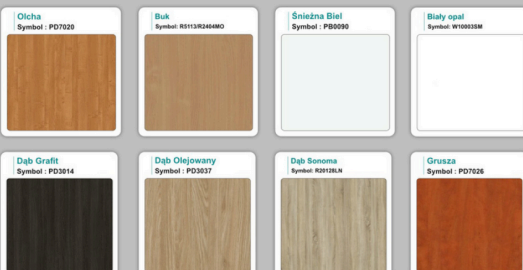

Stół z krzesłami BERLIN

Stół z krzesłami HELSINKI

Stół z krzesłami OSLO

Stół z krzesłami MILANO

Stół z krzesłami VIENNA

Stół z krzesłami SYDNEY

WZORNIK

Kolory standard:

Unikolory:

Kolory płyta 25mm

Unikolory płyta 25mm

WZORNIK:

Produkt posiada dodatkowe opcje:

Kolor stelaża: Szary metalik RAL9006 , Czarny , Grafitowy , Biały , Inny kolor z palety RAL do ustalenia (+ 738,00 zł)

Wzornik koloru płyty: Do ustalenia indywidualnie , Buk 25mm , Śnieżna Biel 25mm , Biel Perłowa 25mm , Dąb olejowany 25mm , Dąb sonoma jasny 25mm , Grusza 25mm , Orzech ecco 25mm , Dąb canyon 36mm (+ 1 205,40 zł) , Dąb Tajga 36mm (+ 1 205,40 zł) , Dąb królewski 36mm (+ 1 205,40 zł) , Dąb palermo jasny 36mm (+ 1 205,40 zł) , Dąb castello koniakowy 36mm (+ 1 205,40 zł) , Wenge 36mm (+ 1 205,40 zł) , Dąb brązowy 36mm (+ 1 205,40 zł) , Orzech Lyon 36mm (+ 1 205,40 zł) , Wiśnia 36mm (+ 1 205,40 zł) , Buk bavaria 36mm (+ 1 205,40 zł) , Dąb craft złoty 36mm (+ 1 205,40 zł) , Dąb sonoma jasny 36mm (+ 1 205,40 zł) , Klon 36mm (+ 1 205,40 zł) , Brzoza 36mm (+ 1 205,40 zł) , Dąb urban Kawowy 36mm (+ 1 205,40 zł) , Wiąz liberty srebrny 36mm (+ 1 205,40 zł) , Czarny mat 36mm (+ 1 205,40 zł) , Antracyt 36mm (+ 1 205,40 zł) , Biały połysk 36mm (+ 1 205,40 zł) , Biały opal 36mm (+ 1 205,40 zł) , Szary 36mm (+ 1 205,40 zł) , Metalik 36mm (+ 1 205,40 zł) , Beton czarny K353 RT 36mm (+ 1 205,40 zł) , Light Atelier (beton jasny) 36mm (+ 1 205,40 zł)