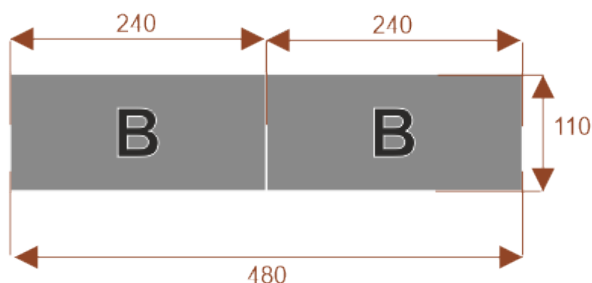

Kluczowe cechy stołu konferencyjnego Kaktus:

- **Wymiary:** 240 cm (długość) x 110 cm (szerokość) – optymalne dla 8 osób.
- **Design:** Nowoczesny i minimalistyczny styl, pasujący do każdego wnętrza biurowego.
- **Materiał:** Wytrzymała płyta melaminowana - kolory dostępne z wzornika.
- **Funkcjonalność:** Stabilna konstrukcja zapewnia komfort podczas długich spotkań.
- **Kolorystyka:** Dostępny w szerokiej gamie kolorów, dopasowanych do Twojej aranżacji.

Kaktus 6

Okolo 70 cm na osobę
A - 1 segment
Pomiesci 6 osób

54101
nr artykułu

Kaktus 8

Okolo 70 cm na osobę
A - 1 segment
Pomiesci 8 osób

54102
nr artykułu

Kaktus 16

Okolo 70 cm na osobę
A - 2 segmenty
Pomiesci 16 osób