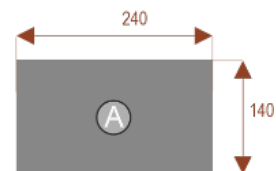

Tulipan T16b

Okolo 70 cm na osobę
Pomiesci 16 osób

Numer artykułu 34108

Wymiary standardowe lub inne podane przez zamawiającego.