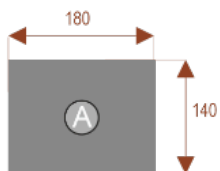

Tulipan T10b

Okolo 70 cm na osobę
Pomiesci 10 osób

Numer artykułu 34105