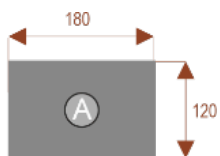

Tulipan T8a

Okolo 70 cm na osobę
Pomiesci 8 osób

Numer artykułu 34101