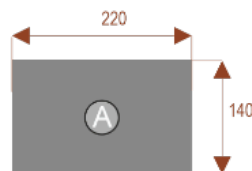

Tulipan T14b

Okolo 70 cm na osobę
Pomiesci 14 osób

Numer artykułu 34107