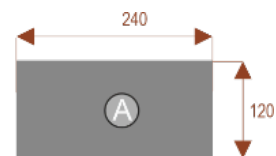

Tulipan T14a

Okolo 70 cm na osobę
Pomiesci 14 osób

Numer artykułu 34104