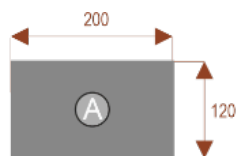

Tulipan T10a

Okolo 70 cm na osobę
Pomiesci 10 osób

Numer artykułu 34102