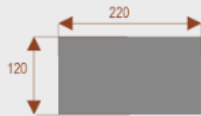

Karmaniola T12b
Okolo 70 cm na osobę
Pomiesci 12 osób
Numer artykułu 36105