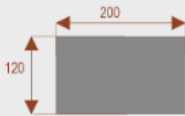

Karmaniola T810b
Okolo 70 cm na osobę
Pomiesci 10 osób
Numer artykułu 36104