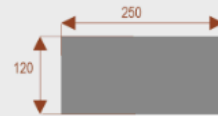

Karmaniola T14b
Okolo 70 cm na osobę
Pomiesci 14 osób
Numer artykułu 36106

Wymiary standardowe lub inne podane przez zamawiającego.