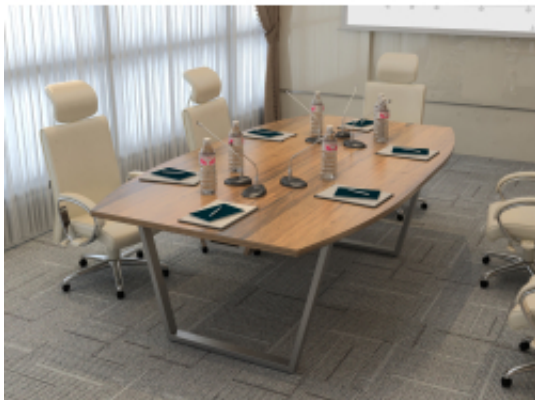

Link do produktu: <https://www.sklep.wilking.com.pl/stol-konferencyjny-200x138cm-medison-6-na-6-osob-p-2292.html>

Stół konferencyjny 200x138cm MEDISON 6 na 6 osób

Cena brutto	1 845,00 zł
Cena netto	1 500,00 zł
Numer katalogowy	4771553265470
Kod EAN	4771553265470

Opis produktu

Stół Konferencyjny Medison 200x138cm dla 6 Osób | Wilking

Stół Konferencyjny **Medison 200x138 cm** - Idealne Rozwiązanie dla Twojego Biura

Stół konferencyjny Medison o wymiarach 200x138 cm to doskonały wybór dla firm ceniących sobie **nowoczesny design**, **funkcjonalność** i **trwałość**. Zaprojektowany z myślą o 6 osobach, stwarza komfortowe warunki do prowadzenia spotkań, prezentacji i pracy zespołowej.

Dlaczego Warto Wybrać Stół Konferencyjny Medison?

- **Nowoczesny Design:** Minimalistyczna forma i eleganckie wykończenie stołu Medison doskonale wpisują się w każde biurowe wnętrze.
- **Optymalne Wymiary:** Błat o wymiarach 200x138 cm zapewnia wystarczająco dużo miejsca dla każdego uczestnika spotkania, umożliwiając swobodne korzystanie z laptopów, notatników i dokumentów.
- **Solidna Konstrukcja:** Wytrzymały stelaż z metalu gwarantuje stabilność i długowieczność stołu.
- **Wysoka Jakość Materiałów:** Wykorzystujemy tylko sprawdzone materiały, takie jak płyta melaminowana o wysokiej odporności na zarysowania i uszkodzenia.
- **Możliwość Personalizacji:** Wybierz kolor blatu i stelaża, który najlepiej pasuje do Twojej marki i stylu biura. Oferujemy szeroki wybór odcieni z wzornika, a na życzenie klienta realizujemy projekty z niestandardowych materiałów.

Stół Konferencyjny Medison - Funkcjonalność i Komfort

Wiemy, jak ważne jest **komfortowe i efektywne** prowadzenie spotkań. Dlatego stół Medison został zaprojektowany z dbałością o każdy detal:

- **Przepusty Kablowe:** Dyskretne przepusty umożliwiają ukrycie przewodów i kabli, zapewniając porządek na blacie.
- **Możliwość Montażu Mediaportów:** Wyposaż stół w mediaporty, które ułatwią podłączenie urządzeń multimedialnych i prezentację treści.
- **Ergonomiczna Wysokość:** Wysokość blatu roboczego (75 cm) zapewnia wygodną pozycję siedzącą podczas długotrwałych spotkań.