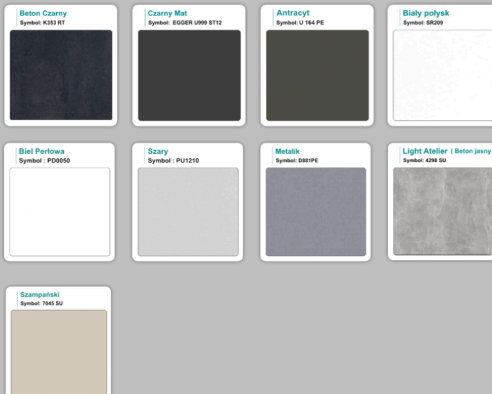

#### Materiał:

- **Płyta melaminowana** kolory dostępne z wzornika
- Możliwe **inne kolory** i materiały z poza wzornika

## Krzesta

Stół z krzesłami BERLIN

Stół z krzesłami HELSINKI

Stół z krzesłami OSLO

Stół z krzesłami MILANO

Stół z krzesłami VIENNA

Stół z krzesłami SYDNEY

## Kolory standard:

## Unikolory: