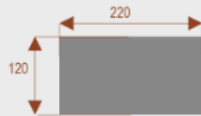

Karmaniola T12b
Okolo 70 cm na osobę
Pomiesci 12 osób
Numer artykułu 36105