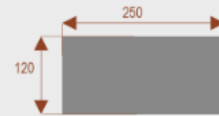

Karmaniola T14b
Okolo 70 cm na osobę
Pomiesci 14 osób
Numer artykułu 36106

Wymiary standardowe lub inne podane przez zamawiającego.