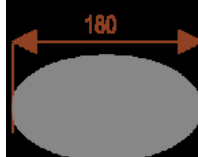

Opis produktu

Informacje o [kolorze płyty](#) i stelaża (oraz innych szczegółach) wpisz w uwagach przy zamówieniu.

Wymiary stołu ze zdjęcia:

- Długość **200cm** - możliwa lekka modyfikacja wymiarów w cenie.
- Głębokość **120cm** - możliwa lekka modyfikacja wymiarów w cenie.
- Wysokość blatu roboczego **75cm** - możliwa lekka modyfikacja wymiarów w cenie
- Stopki poziomujące
- Stelaż metalowy
- Kolor stelażu metalik , biały , czarny - lub inne do wyceny
- Możliwość dodania mediaportów

Przy większych ilościach mebli -Koszty transportu i rabaty ustalane są indywidualnie ([proszę pytać mailowo](#))

35101
nr artykułu

Almanda A10

Okolo 70 cm na osobę
Pomiesci 10 osób

35102
nr artykułu

Almanda A8

Okolo 70 cm na osobę
Pomiesci 8 osób

35103
nr artykułu

Almanda A6 elipsa

Okolo 70 cm na osobę
Pomiesci 6 osób

351014
nr artykułu

Almanda A6 prostokąt

Okolo 70 cm na osobę
Pomiesci 6 osób

Dobierz akcesoria