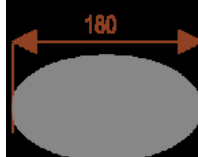

Opis produktu

Informacje o [kolorze płyty](#) i stelaża (oraz innych szczegółach) wpisz w uwagach przy zamówieniu.

Wymiary stołu ze zdjęcia:

- Długość **200cm** - możliwa lekka modyfikacja wymiarów w cenie.
- Głębokość **120cm** - możliwa lekka modyfikacja wymiarów w cenie.
- Wysokość blatu roboczego **75cm** - możliwa lekka modyfikacja wymiarów w cenie
- Stopki poziomujące
- Stelaż metalowy
- Kolor stelażu metalik , biały , czarny - lub inne do wyceny
- Możliwość dodania mediaportów

Przy większych ilościach mebli -Koszty transportu i rabaty ustalane są indywidualnie ([proszę pytać mailowo](#))

35101
nr artykułu

Almanda A10

Okolo 70 cm na osobę
Pomieści 10 osób

35102
nr artykułu

Almanda A8

Okolo 70 cm na osobę
Pomieści 8 osób

35103
nr artykułu

Almanda A6 elipsa

Okolo 70 cm na osobę
Pomieści 6 osób

351014
nr artykułu

Almanda A6 prostokąt

Okolo 70 cm na osobę
Pomieści 6 osób

Dobierz akcesoria