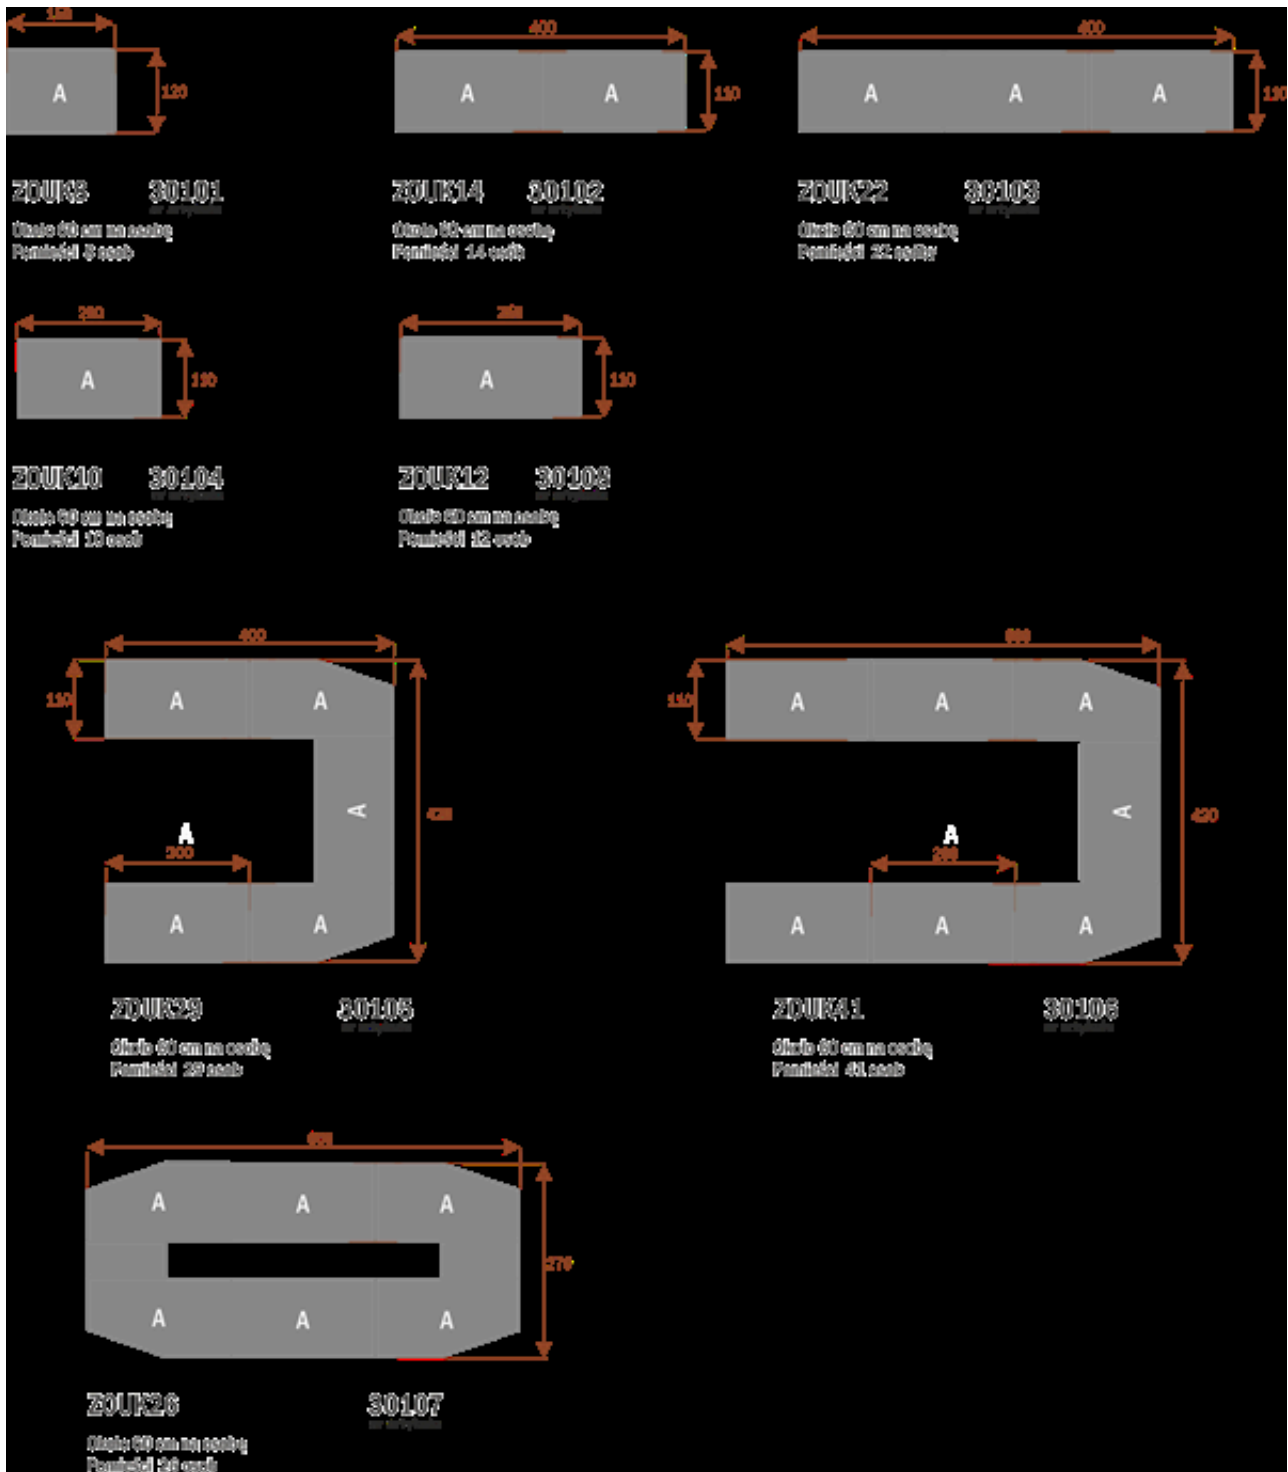

Link do produktu: <https://www.sklep.wilking.com.pl/stol-konferencyjny-200x110cm-zouk10-na-10-osob-p-2250.html>

Stół konferencyjny 200x110cm ZOUK10 na 10 osób

Cena brutto	4 674,00 zł
Cena netto	3 800,00 zł
Numer katalogowy	4770006576194
Kod EAN	4770006576194

Opis produktu

Informacje o [kolorze płyty](#) i stelaża (oraz innych szczegółach) wpisz w uwagach przy zamówieniu.

Wymiary stołu ze zdjęcia:

- Długość **200cm** - możliwa lekka modyfikacja wymiarów w cenie.
- Głębokość **110cm** - możliwa lekka modyfikacja wymiarów w cenie.
- Wysokość blatu roboczego **75cm** - możliwa lekka modyfikacja wymiarów w cenie
- Stopki poziomujące
- Stelaż metalowy
- Kolor stelażu metalik , biały , czarny - lub inne do wyceny
- Możliwość dodania mediaportów

Przy większych ilościach mebli -Koszty transportu i rabaty ustalane są indywidualnie ([proszę pytać mailowo](#))

Dobierz akcesoria

Mediaporty

Mediaport 2x230V 2xUSB

Mediaport 3x230V

Mediaport 2x230V 2xUSB HDMI RJ45

Organizer kabli

Krzesta

Stół z krzesłami BERLIN

Stół z krzesłami HELSINKI

Stół z krzesłami OSLO

Stół z krzesłami MILANO

Stół z krzesłami VIENNA

Stół z krzesłami SYDNEY