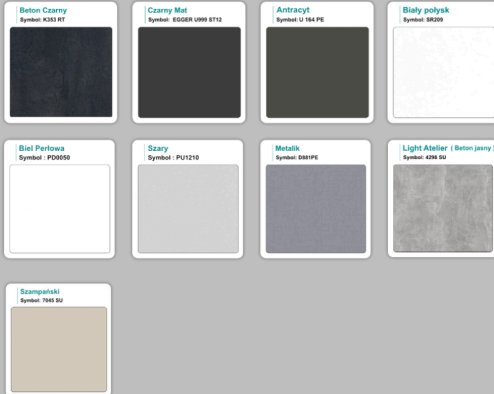

Materiał:

- **Płyta melaminowana** kolory dostępne z wzornika
- Możliwe **inne kolory** i materiały z poza wzornika

Projekt:

- Po zakupie otrzymasz projekt który możesz lekko zmienić w cenie - lub całkowicie przebudować (do wyceny)

WZORNIK

Kolory standard:

Unikolory:

Kolory płyta 25mm

Unikolory płyta 25mm

WZORNIK:

Produkt posiada dodatkowe opcje:

Kolor stelaża: Szary metalik RAL9006 , Czarny , Grafitowy , Biały , Inny kolor z palety RAL do ustalenia (+ 738,00 zł)

Wzornik koloru płyty: Do ustalenia indywidualnie , Buk 25mm , Śnieżna Biel 25mm , Biel Perłowa 25mm , Dąb grafit 25mm , Dąb olejowany 25mm , Dąb sonoma jasny 25mm , Grusza 25mm , Orzech ecco 25mm , Dąb canyon 36mm (+ 934,80 zł) , Dąb Tajga 36mm (+ 934,80 zł) , Dąb królewski 36mm (+ 934,80 zł) , Dąb palermo jasny 36mm (+ 934,80 zł) , Dąb castello koniakowy 36mm (+ 934,80 zł) , Wenge 36mm (+ 934,80 zł) , Dąb brązowy 36mm (+ 934,80 zł) , Orzech Lyon 36mm (+ 934,80 zł) , Wiśnia 36mm (+ 934,80 zł) , Buk bavaria 36mm (+ 934,80 zł) , Dąb craft złoty 36mm (+ 934,80 zł) , Dąb sonoma jasny 36mm (+ 934,80 zł) , Klon 36mm (+ 934,80 zł) , Brzoza 36mm (+ 934,80 zł) , Dąb urban Kawowy 36mm (+ 934,80 zł) , Wiąz liberty srebrny 36mm (+ 934,80 zł) , Czarny mat 36mm (+ 934,80 zł) , Antracyt 36mm (+ 934,80 zł) , Biały połysk 36mm (+ 934,80 zł) , Biały opal 36mm (+ 934,80 zł) , Szary 36mm (+ 934,80 zł) , Metalik 36mm (+ 934,80 zł) , Beton czarny K353 RT 36mm (+ 934,80 zł) , Light Atelier (beton jasny) 36mm (+ 934,80 zł)