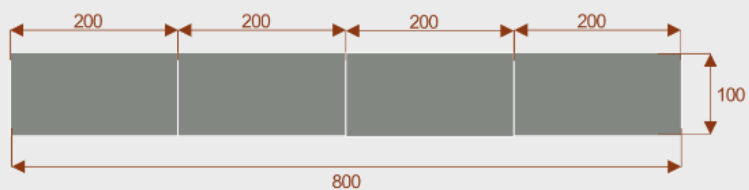

Magnolia 22

Okolo 60cm na osobę
Pomieści 22 - 24 osób