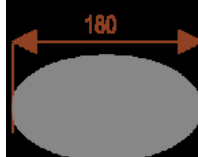

Opis produktu

Informacje o [kolorze płyty](#) i stelaża (oraz innych szczegółach) wpisz w uwagach przy zamówieniu.

Wymiary stołu ze zdjęcia:

- Długość **180cm** - możliwa lekka modyfikacja wymiarów w cenie.
- Głębokość **180cm** - możliwa lekka modyfikacja wymiarów w cenie.
- Wysokość blatu roboczego **75cm** - możliwa lekka modyfikacja wymiarów w cenie
- Stopki poziomujące
- Stelaż metalowy
- Kolor stelażu metalik , biały , czarny - lub inne do wyceny
- Możliwość dodania mediaportów

Przy większych ilościach mebli -Koszty transportu i rabaty ustalane są indywidualnie ([proszę pytać mailowo](#))

35101
nr artykułu

Almanda A10

Okolo 70 cm na osobę
Pomiesci 10 osób

35102
nr artykułu

Almanda A8

Okolo 70 cm na osobę
Pomiesci 8 osób

35103
nr artykułu

Almanda A6 elipsa

Okolo 70 cm na osobę
Pomiesci 6 osób

351014
nr artykułu

Almanda A6 prostokąt

Okolo 70 cm na osobę
Pomiesci 6 osób

Dobierz akcesoria