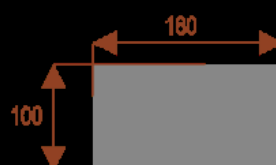

351014
nr artykułu

Almanda A6 prostokąt

Okolo 70 cm na osobę
Pomiesci 6 osób