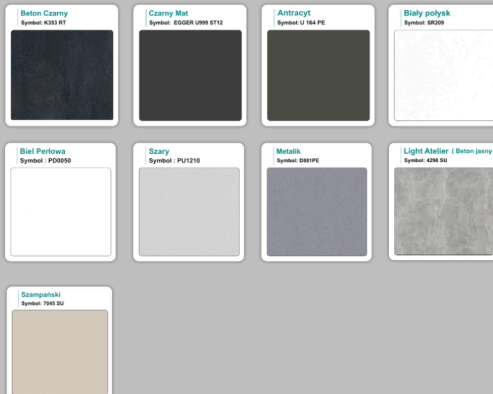

#### Materiał:

- **Płyta melaminowana** kolory dostępne z wzornika
- Możliwe **inne kolory** i materiały z poza wzornika

## Krzesta

Stół z krzesłami BERLIN

Stół z krzesłami HELSINKI

Stół z krzesłami OSLO

Stół z krzesłami MILANO

Stół z krzesłami VIENNA

Stół z krzesłami SYDNEY

## Kolory standard:

## Unikolory: