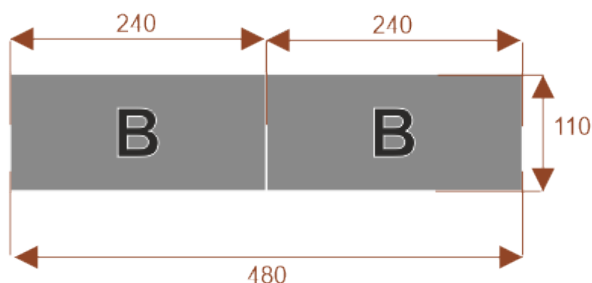

Kluczowe cechy stołu konferencyjnego Kaktus:

- **Wymiary:** 180 cm (długość) x 110 cm (szerokość) – optymalne dla 6 osób.
- **Design:** Nowoczesny i minimalistyczny styl, pasujący do każdego wnętrza biurowego.
- **Materiał:** Wytrzymała płyta melaminowana - kolory dostępne z wzornika.
- **Funkcjonalność:** Stabilna konstrukcja zapewnia komfort podczas długich spotkań.
- **Kolorystyka:** Dostępny w szerokiej gamie kolorów, dopasowanych do Twojej aranżacji.

Kaktus 6

Okolo 70 cm na osobę
A - 1 segment
Pomiesci 6 osób

54101
nr artykułu

Kaktus 8

Okolo 70 cm na osobę
A - 1 segment
Pomiesci 8 osób

54102
nr artykułu

Kaktus 16

Okolo 70 cm na osobę
A - 2 segmenty
Pomiesci 16 osób