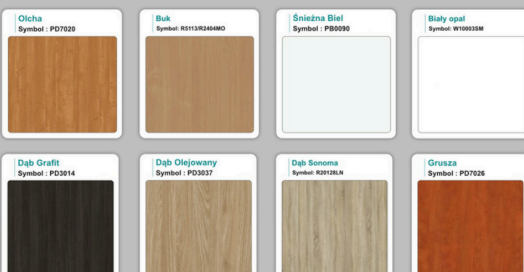

WZORNIK

Kolory standard:

Unikolory:

Kolory płyta 25mm

Unikolory płyta 25mm

WZORNIK:

Produkt posiada dodatkowe opcje:

Wzornik koloru płyty: Do ustalenia indywidualnie , Buk 25mm , Śnieżna Biel 25mm , Biel Perłowa 25mm , Dąb grafit 25mm , Dąb olejowany 25mm , Dąb sonoma jasny 25mm , Grusza 25mm , Orzech ecco 25mm , Dąb canyon 36mm (+ 418,20 zł) , Dąb Tajga 36mm (+ 418,20 zł) , Dąb królewski 36mm (+ 418,20 zł) , Dąb palermo jasny 36mm (+ 418,20 zł) , Dąb castello koniakowy 36mm (+ 418,20 zł) , Wenge 36mm (+ 418,20 zł) , Dąb brązowy 36mm (+ 418,20 zł) , Orzech Lyon 36mm (+ 418,20 zł) , Wiśnia 36mm (+ 418,20 zł) , Buk bavaria 36mm (+ 418,20 zł) , Dąb craft złoty 36mm (+ 418,20 zł) , Dąb sonoma jasny 36mm (+ 418,20 zł) , Klon 36mm (+ 418,20 zł) , Brzoza 36mm (+ 418,20 zł) , Dąb urban Kawowy 36mm (+ 418,20 zł) , Wiąz liberty srebrny 36mm (+ 418,20 zł) , Czarny mat 36mm (+ 418,20 zł) , Antracyt 36mm (+ 418,20 zł) , Biały połysk 36mm (+ 418,20 zł) , Biały opal 36mm (+ 418,20 zł) , Szary 36mm (+ 418,20 zł) , Metalik 36mm (+ 418,20 zł) , Beton czarny K353 RT 36mm (+ 418,20 zł) , Light Atelier (beton jasny) 36mm (+ 418,20 zł)

Kolor stelaża: Szary metalik RAL9006 , Czarny , Grafitowy , Biały , Inny kolor z palety RAL do ustalenia (+ 738,00 zł)

Mediaport 3x230V: nie , 1 szt (+ 369,00 zł) , 2 szt (+ 738,00 zł) , 3 szt (+ 1 107,00 zł) , 4 szt (+ 1 476,00 zł) , 5 szt (+ 1 845,00 zł) , 6 szt (+ 2 214,00 zł) , 7 szt (+ 2 583,00 zł)