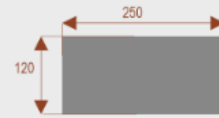

Karmaniola T14b
Okolo 70 cm na osobę
Pomiesci 14 osób
Numer artykułu 36106

Wymiary standardowe lub inne podane przez zamawiającego.