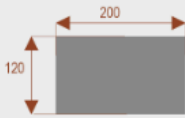

Karmaniola T810b
Okolo 70 cm na osobę
Pomiesci 10 osób
Numer artykułu 36104