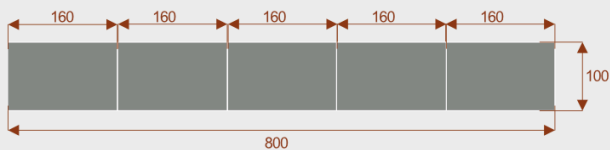

Kluczowe cechy stołu konferencyjnego Brainstorm :

- **Wymiary:** 180 cm (długość) x 100 cm (szerokość) – optymalne dla 8 osób.
- **Design:** Nowoczesny i minimalistyczny styl, pasujący do każdego wnętrza biurowego.
- **Materiał:** Wytrzymała płyta melaminowana - kolory dostępne z wzornika.
- **Funkcjonalność:** Stabilna konstrukcja zapewnia komfort podczas długich spotkań.
- **Kolorystyka:** Dostępny w szerokiej gamie kolorów, dopasowanych do Twojej aranżacji.

Przy większych ilościach mebli - Koszty transportu i rabaty ustalane są indywidualnie ([proszę pytać mailowo](#))

Brainstorm 8

Około 60cm na osobę
Pomieści 8 osob

Brainstorm 12

Około 60cm na osobę
Pomieści 12 osob

Brainstorm 18

Około 60cm na osobę
Pomieści 18 osob

Brainstorm 22

Około 60cm na osobę
Pomieści 22 osob

Brainstorm 28

Około 60cm na osobę
Pomieści 28 osob

Stół z krzesłami BERLIN

Stół z krzesłami HELSINKI