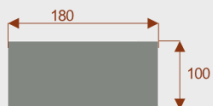

Brainstorm 8

Około 60cm na osobę
Pomieści 8 osob