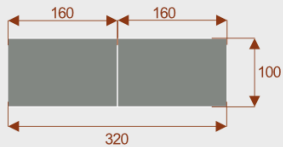

Kluczowe cechy stołu konferencyjnego Brainstorm :

- **Wymiary:** 180 cm (długość) x 100 cm (szerokość) – optymalne dla 8 osób.
- **Design:** Nowoczesny i minimalistyczny styl, pasujący do każdego wnętrza biurowego.
- **Materiał:** Wytrzymała płyta melaminowana - kolory dostępne z wzornika.
- **Funkcjonalność:** Stabilna konstrukcja zapewnia komfort podczas długich spotkań.
- **Kolorystyka:** Dostępny w szerokiej gamie kolorów, dopasowanych do Twojej aranżacji.

Przy większych ilościach mebli - Koszty transportu i rabaty ustalane są indywidualnie ([proszę pytać mailowo](#))

Brainstorm 8

Około 60cm na osobę
Pomieści 8 osob

Brainstorm 12

Około 60cm na osobę
Pomieści 12 osob

Brainstorm 18

Około 60cm na osobę
Pomieści 18 osob

Brainstorm 22

Około 60cm na osobę
Pomieści 22 osob

Brainstorm 28

Około 60cm na osobę
Pomieści 28 osob

Stół z krzesłami BERLIN

Stół z krzesłami HELSINKI