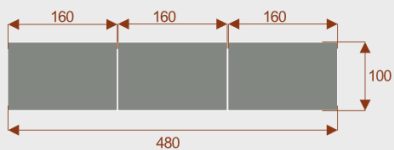

Kluczowe cechy stołu konferencyjnego Brainstorm :

- **Wymiary:** 180 cm (długość) x 100 cm (szerokość) – optymalne dla 8 osób.
- **Design:** Nowoczesny i minimalistyczny styl, pasujący do każdego wnętrza biurowego.
- **Materiał:** Wytrzymała płyta melaminowana - kolory dostępne z wzornika.
- **Funkcjonalność:** Stabilna konstrukcja zapewnia komfort podczas długich spotkań.
- **Kolorystyka:** Dostępny w szerokiej gamie kolorów, dopasowanych do Twojej aranżacji.

Przy większych ilościach mebli - Koszty transportu i rabaty ustalane są indywidualnie ([proszę pytać mailowo](#))

Brainstorm 8

Około 60cm na osobę
Pomieści 8 osob

Brainstorm 12

Około 60cm na osobę
Pomieści 12 osob

Brainstorm 18

Około 60cm na osobę
Pomieści 18 osob

Brainstorm 22

Około 60cm na osobę
Pomieści 22 osob

Brainstorm 28

Około 60cm na osobę
Pomieści 28 osob

Stół z krzesłami BERLIN

Stół z krzesłami HELSINKI