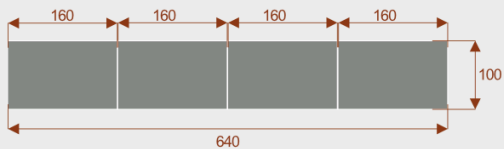

Kluczowe cechy stołu konferencyjnego Brainstorm :

- **Wymiary:** 180 cm (długość) x 100 cm (szerokość) – optymalne dla 8 osób.
- **Design:** Nowoczesny i minimalistyczny styl, pasujący do każdego wnętrza biurowego.
- **Materiał:** Wytrzymała płyta melaminowana - kolory dostępne z wzornika.
- **Funkcjonalność:** Stabilna konstrukcja zapewnia komfort podczas długich spotkań.
- **Kolorystyka:** Dostępny w szerokiej gamie kolorów, dopasowanych do Twojej aranżacji.

Przy większych ilościach mebli - Koszty transportu i rabaty ustalane są indywidualnie ([proszę pytać mailowo](#))

Brainstorm 8

Około 60cm na osobę
Pomieści 8 osob

Brainstorm 12

Około 60cm na osobę
Pomieści 12 osob

Brainstorm 18

Około 60cm na osobę
Pomieści 18 osob

Brainstorm 22

Około 60cm na osobę
Pomieści 22 osob

Brainstorm 28

Około 60cm na osobę
Pomieści 28 osob

Stół z krzesłami BERLIN

Stół z krzesłami HELSINKI