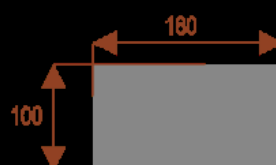

351014
nr artykułu

Almanda A6 prostokąt

Okolo 70 cm na osobę
Pomieści 6 osób