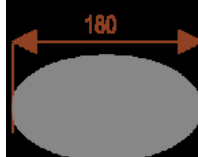

Opis produktu

Informacje o [kolorze płyty](#) i stelaża (oraz innych szczegółach) wpisz w uwagach przy zamówieniu.

Wymiary stołu ze zdjęcia:

- Długość **180cm** - możliwa lekka modyfikacja wymiarów w cenie.
- Głębokość **100cm** - możliwa lekka modyfikacja wymiarów w cenie.
- Wysokość blatu roboczego **75cm** - możliwa lekka modyfikacja wymiarów w cenie
- Stopki poziomujące
- Stelaż metalowy
- Kolor stelażu metalik , biały , czarny - lub inne do wyceny
- Możliwość dodania mediaportów

Przy większych ilościach mebli -Koszty transportu i rabaty ustalane są indywidualnie ([proszę pytać mailowo](#))

35101
nr artykułu

Almanda A10

Okolo 70 cm na osobę
Pomieści 10 osób

35102
nr artykułu

Almanda A8

Okolo 70 cm na osobę
Pomieści 8 osób

35103
nr artykułu

Almanda A6 elipsa

Okolo 70 cm na osobę
Pomieści 6 osób

351014
nr artykułu

Almanda A6 prostokąt

Okolo 70 cm na osobę
Pomieści 6 osób

Dobierz akcesoria