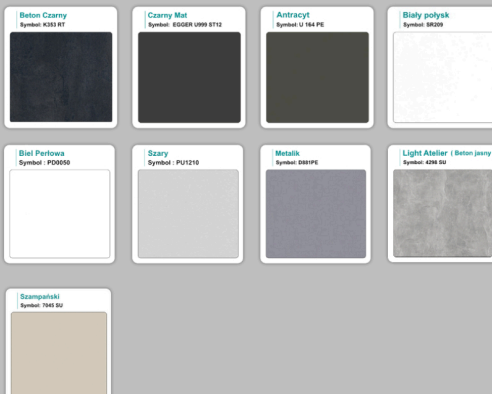

Materiał:

- **Płyta melaminowana** kolory dostępne z wzornika
- Możliwe **inne kolory** i materiały z poza wzornika

Projekt:

- Po zakupie otrzymasz projekt który możesz lekko zmienić w cenie - lub całkowicie przebudować (do wyceny)

Stół z krzesłami OSLO

Stół z krzesłami MILANO

Stół z krzesłami VIENNA

Stół z krzesłami SYDNEY

WZORNIK

Kolory standard:

Unikolory:

Kolory płyta 25mm

Unikolory płyta 25mm

WZORNIK:

Produkt posiada dodatkowe opcje:

Kolor stelaża: Szary metalik RAL9006 , Czarny , Grafitowy , Biały , Inny kolor z palety RAL do ustalenia (+ 738,00 zł)

Wzornik koloru płyty: Do ustalenia indywidualnie , Buk 25mm , Śnieżna Biel 25mm , Biel Perłowa 25mm , Dąb olejowany 25mm , Dąb sonoma jasny 25mm , Grusza 25mm , Orzech ecco 25mm , Dąb canyon 36mm (+ 615,00 zł) , Dąb Tajga 36mm (+ 615,00 zł) , Dąb królewski 36mm (+ 615,00 zł) , Dąb palermo jasny 36mm (+ 615,00 zł) , Dąb castello koniakowy 36mm (+ 615,00 zł) , Wenge 36mm (+ 615,00 zł) , Dąb brązowy 36mm (+ 615,00 zł) , Orzech Lyon 36mm (+ 615,00 zł) , Wiśnia 36mm (+ 615,00 zł) , Buk bavaria 36mm (+ 615,00 zł) , Dąb craft złoty 36mm (+ 615,00 zł) , Dąb sonoma jasny 36mm (+ 615,00 zł) , Klon 36mm (+ 615,00 zł) , Brzoza 36mm (+ 615,00 zł) , Dąb urban Kawowy 36mm (+ 615,00 zł) , Wiąz liberty srebrny 36mm (+ 615,00 zł) , Czarny mat 36mm (+ 615,00 zł) , Antracyt 36mm (+ 615,00 zł) , Biały połysk 36mm (+ 615,00 zł) , Biały opal 36mm (+ 615,00 zł) , Szary 36mm (+ 615,00 zł) , Metalik 36mm (+ 615,00 zł) , Beton czarny K353 RT 36mm (+ 615,00 zł) , Light Atelier (beton jasny) 36mm (+ 615,00 zł)