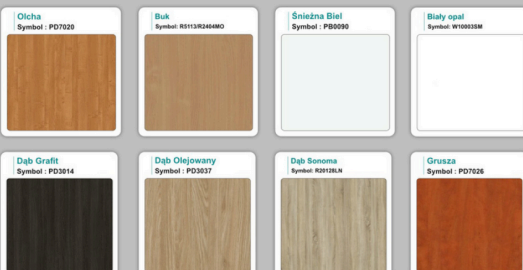

Stół z krzesłami OSLO

Stół z krzesłami MILANO

Stół z krzesłami VIENNA

Stół z krzesłami SYDNEY

WZORNIK

Kolory standard:

Unikolory:

Kolory płyta 25mm

Unikolory płyta 25mm

WZORNIK:

Produkt posiada dodatkowe opcje:

Kolor stelaża: Szary metalik RAL9006 , Czarny , Grafitowy , Biały , Inny kolor z palety RAL do ustalenia (+ 738,00 zł)

Wzornik koloru płyty: Do ustalenia indywidualnie , Buk 25mm , Śnieżna Biel 25mm , Biel Perłowa 25mm , Dąb olejowany 25mm , Dąb sonoma jasny 25mm , Grusza 25mm , Orzech ecco 25mm , Dąb canyon 36mm (+ 615,00 zł) , Dąb Tajga 36mm (+ 615,00 zł) , Dąb królewski 36mm (+ 615,00 zł) , Dąb palermo jasny 36mm (+ 615,00 zł) , Dąb castello koniakowy 36mm (+ 615,00 zł) , Wenge 36mm (+ 615,00 zł) , Dąb brązowy 36mm (+ 615,00 zł) , Orzech Lyon 36mm (+ 615,00 zł) , Wiśnia 36mm (+ 615,00 zł) , Buk bavaria 36mm (+ 615,00 zł) , Dąb craft złoty 36mm (+ 615,00 zł) , Dąb sonoma jasny 36mm (+ 615,00 zł) , Klon 36mm (+ 615,00 zł) , Brzoza 36mm (+ 615,00 zł) , Dąb urban Kawowy 36mm (+ 615,00 zł) , Wiąz liberty srebrny 36mm (+ 615,00 zł) , Czarny mat 36mm (+ 615,00 zł) , Antracyt 36mm (+ 615,00 zł) , Biały połysk 36mm (+ 615,00 zł) , Biały opal 36mm (+ 615,00 zł) , Szary 36mm (+ 615,00 zł) , Metalik 36mm (+ 615,00 zł) , Beton czarny K353 RT 36mm (+ 615,00 zł) , Light Atelier (beton jasny) 36mm (+ 615,00 zł)