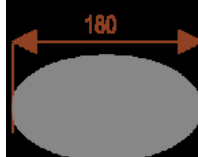

Opis produktu

Informacje o [kolorze płyty](#) i stelaża (oraz innych szczegółach) wpisz w uwagach przy zamówieniu.

Wymiary stołu ze zdjęcia:

- Długość **180cm** - możliwa lekka modyfikacja wymiarów w cenie.
- Głębokość **100cm** - możliwa lekka modyfikacja wymiarów w cenie.
- Wysokość blatu roboczego **75cm** - możliwa lekka modyfikacja wymiarów w cenie
- Stopki poziomujące
- Stelaż metalowy
- Kolor stelażu metalik , biały , czarny - lub inne do wyceny
- Możliwość dodania mediaportów

Przy większych ilościach mebli -Koszty transportu i rabaty ustalane są indywidualnie ([proszę pytać mailowo](#))

35101
nr artykułu

Almanda A10

Okolo 70 cm na osobę
Pomiesci 10 osób

35102
nr artykułu

Almanda A8

Okolo 70 cm na osobę
Pomiesci 8 osób

35103
nr artykułu

Almanda A6 elipsa

Okolo 70 cm na osobę
Pomiesci 6 osób

351014
nr artykułu

Almanda A6 prostokąt

Okolo 70 cm na osobę
Pomiesci 6 osób

Dobierz akcesoria