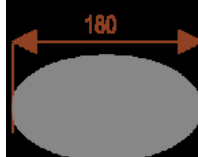

35103
nr artykułu

Almanda A6 elipsa

Okolo 70 cm na osobę
Pomiesci 6 osób