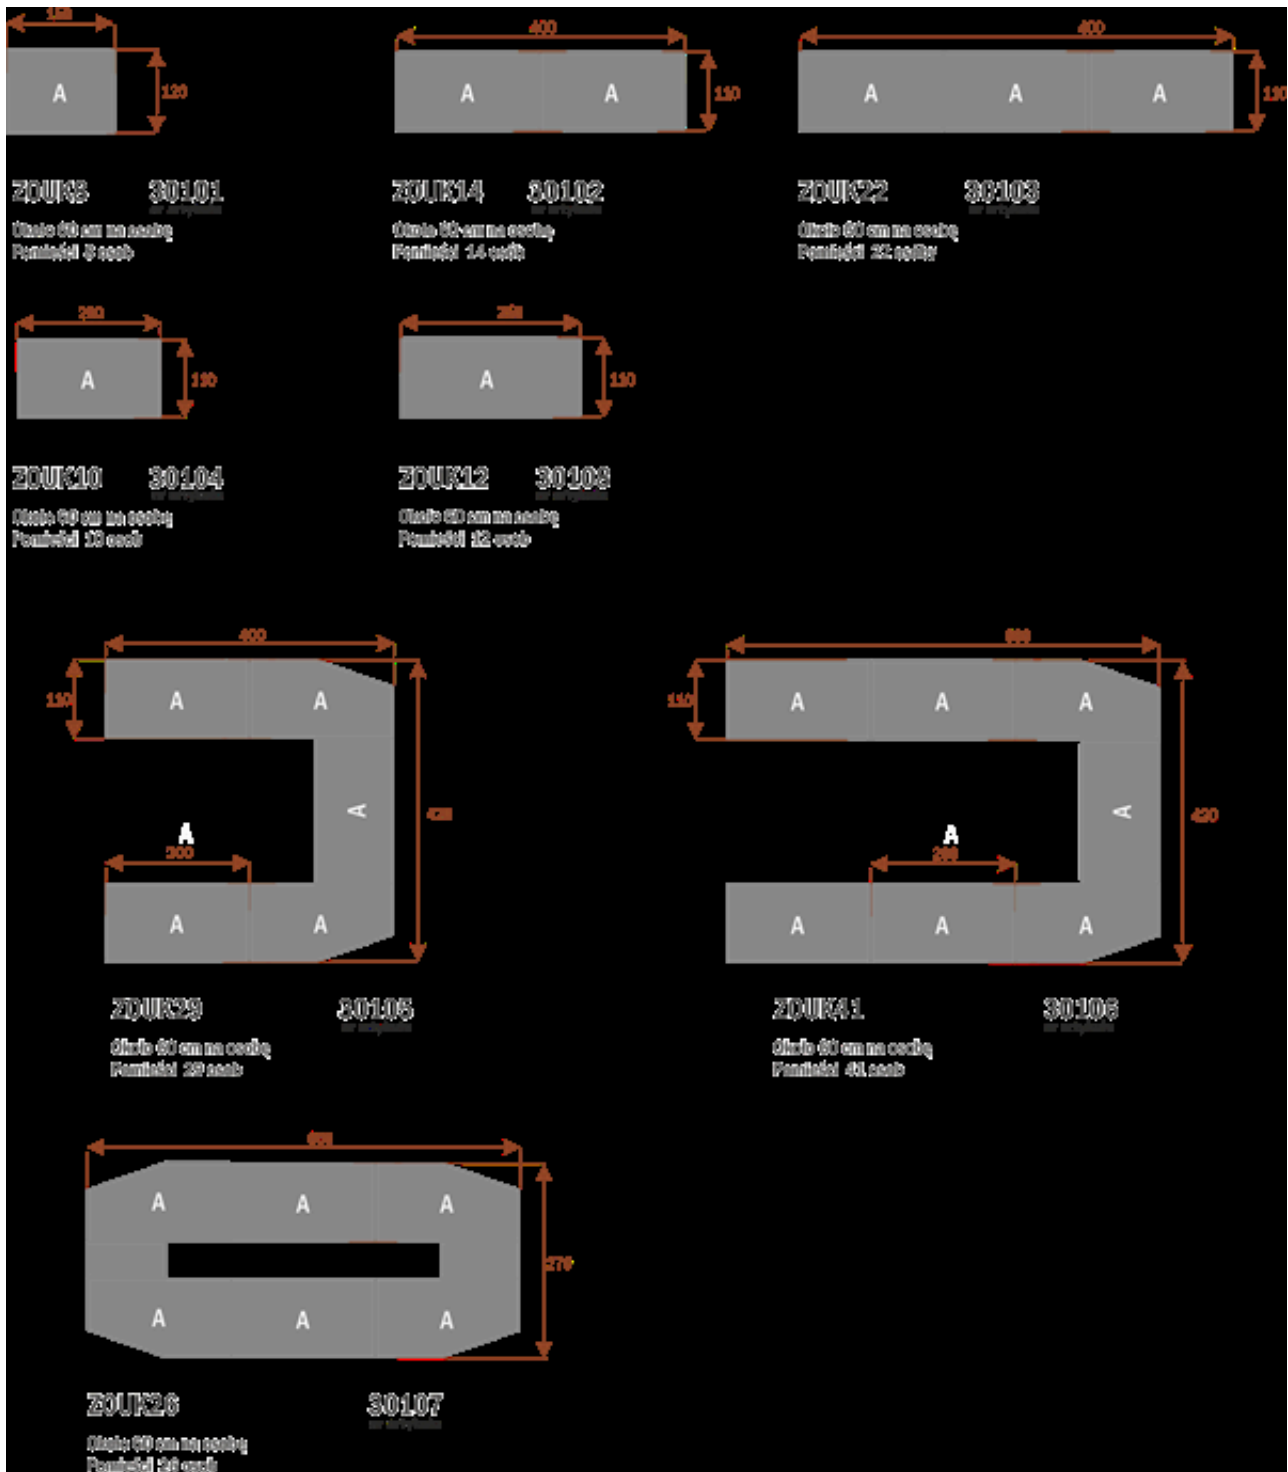

### Wymiary stołu ze zdjęcia:

- Długość **150cm** - możliwa lekka modyfikacja wymiarów w cenie.
- Głębokość **120cm** - możliwa lekka modyfikacja wymiarów w cenie.
- Wysokość blatu roboczego **75cm** - możliwa lekka modyfikacja wymiarów w cenie
- Stopki poziomujące
- Stelaż metalowy
- Kolor stelażu metalik , biały , czarny - lub inne do wyceny
- Możliwość dodania mediaportów

### Materiał:

- **Płyta melaminowana** kolory dostępne z wzornika
- Możliwe **inne kolory** i materiały z poza wzornika

## Mediaporty

Mediaport 2x230V 2xUSB

Mediaport 3x230V

Mediaport 2x230V 2xUSB HDMI RJ45