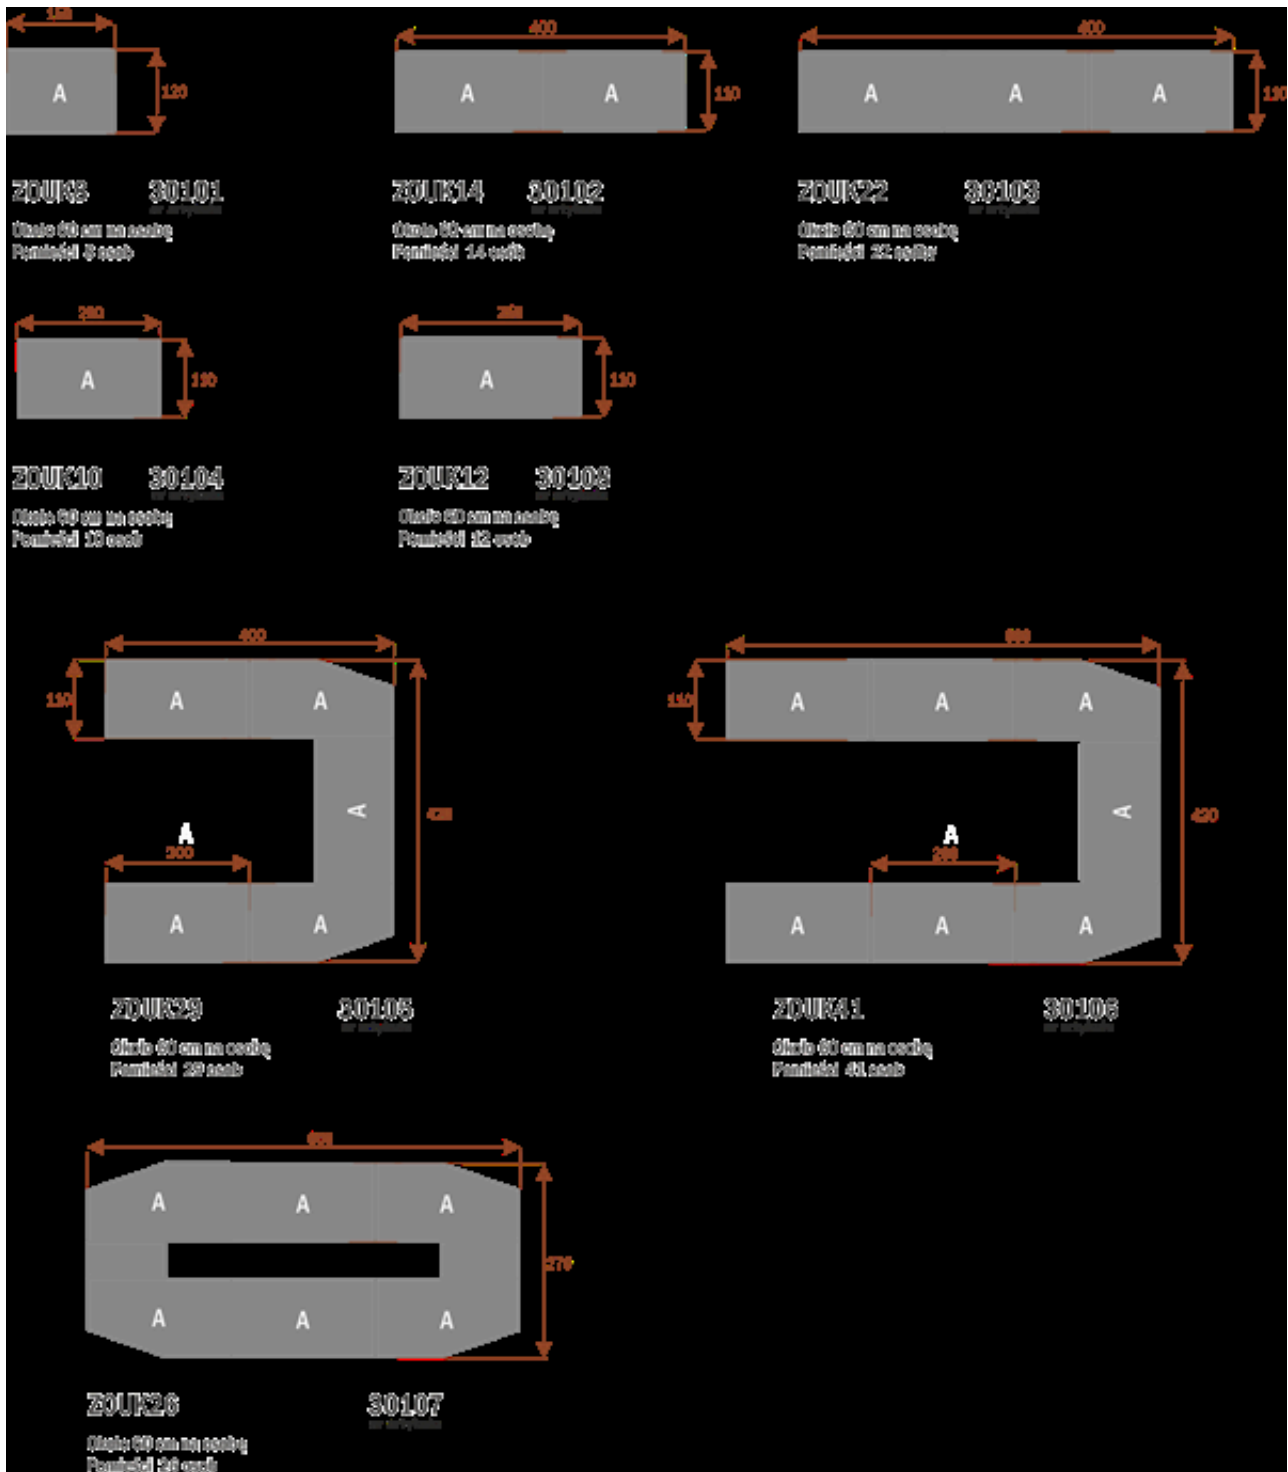

Opis produktu

Informacje o [kolorze płyty](#) i stelaża (oraz innych szczegółach) wpisz w uwagach przy zamówieniu.

Wymiary stołu ze zdjęcia:

- Długość **150cm** - możliwa lekka modyfikacja wymiarów w cenie.
- Głębokość **120cm** - możliwa lekka modyfikacja wymiarów w cenie.
- Wysokość blatu roboczego **75cm** - możliwa lekka modyfikacja wymiarów w cenie
- Stopki poziomujące
- Stelaż metalowy
- Kolor stelażu metalik , biały , czarny - lub inne do wyceny
- Możliwość dodania mediaportów

Przy większych ilościach mebli -Koszty transportu i rabaty ustalane są indywidualnie ([proszę pytać mailowo](#))

Dobierz akcesoria

Mediaporty

Mediaport 2x230V 2xUSB

Mediaport 3x230V

Mediaport 2x230V 2xUSB HDMI RJ45

Organizer kabli

Krzesta

Stół z krzesłami BERLIN

Stół z krzesłami HELSINKI

Stół z krzesłami OSLO

Stół z krzesłami MILANO

Stół z krzesłami VIENNA

Stół z krzesłami SYDNEY